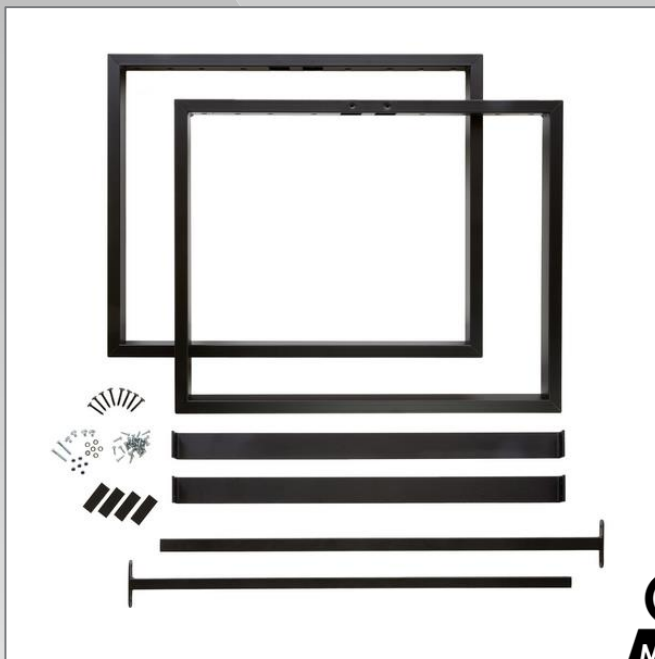

Lot de 2 Pieds de Table Indoor pour Pièce de Bois « Solivette »

**MAX
100 KG**

Par pied

Argumentation commerciale

- Ensemble de 2 pieds de table pour planche « solivette » 175 x 32 mm (pièce de bois standard) ou plateau 875 x 32 mm
- Cela vous permettra de réaliser une longueur de table à vos dimensions.
- Longueur possible de 1,20 m à 2,10 m (tous les 10 cm)
- Pièces de bois nécessaires : solivette de 175 x 32 mm d'épaisseur
– Pour réaliser une table, il faut 5 planches pour une largeur de table de 88 cm
- Ce lot de 2 pieds de table sublimerait votre intérieur en apportant une touche de modernité et d'originalité !

Descriptif technique

- Matière : tube acier 60 x 30 mm + enjoliveur en fer plat de 60 x 5 mm, peint noir mat
- Dimension : 71,8 x 88,5 x 6 cm pour le pied
- Poids : 17 kg

Référence Mottez

Référence : M592C
Gencod : 3234640062891