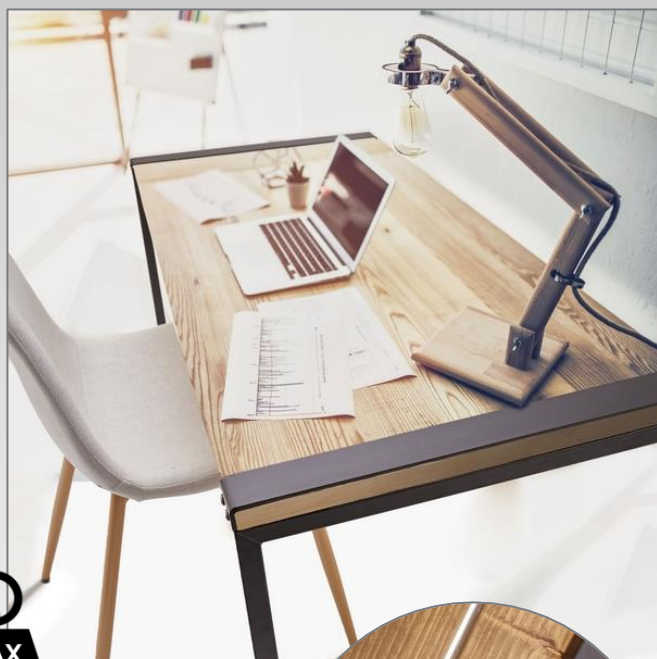

Lot de 2 Pieds de Table Indoor pour Pièce de Bois « Solivette »

**MAX
100 KG**

Par pied

Argumentation commerciale

- Ensemble de 2 pieds de table pour planche « solivette » 175 x 32 mm (pièce de bois standard) ou plateau 875 x 32 mm
- Cela vous permettra de réaliser une longueur de table à vos dimensions.
- Longueur possible de 1,20 m à 2,10 m (tous les 10 cm)
- Pièces de bois nécessaires : solivette de 175 x 32 mm d'épaisseur
– Pour réaliser une table, il faut 5 planches pour une largeur de table de 88 cm
- Ce lot de 2 pieds de table sublimerait votre intérieur en apportant une touche de modernité et d'originalité !

Descriptif technique

- Matière : tube acier 60 x 30 mm + enjoliveur en fer plat de 60 x 5 mm, peint noir mat
- Dimension : 71,8 x 88,5 x 6 cm pour le pied
- Poids : 17 kg

Référence Mottez

Référence : M592C
Gencod : 3234640062891