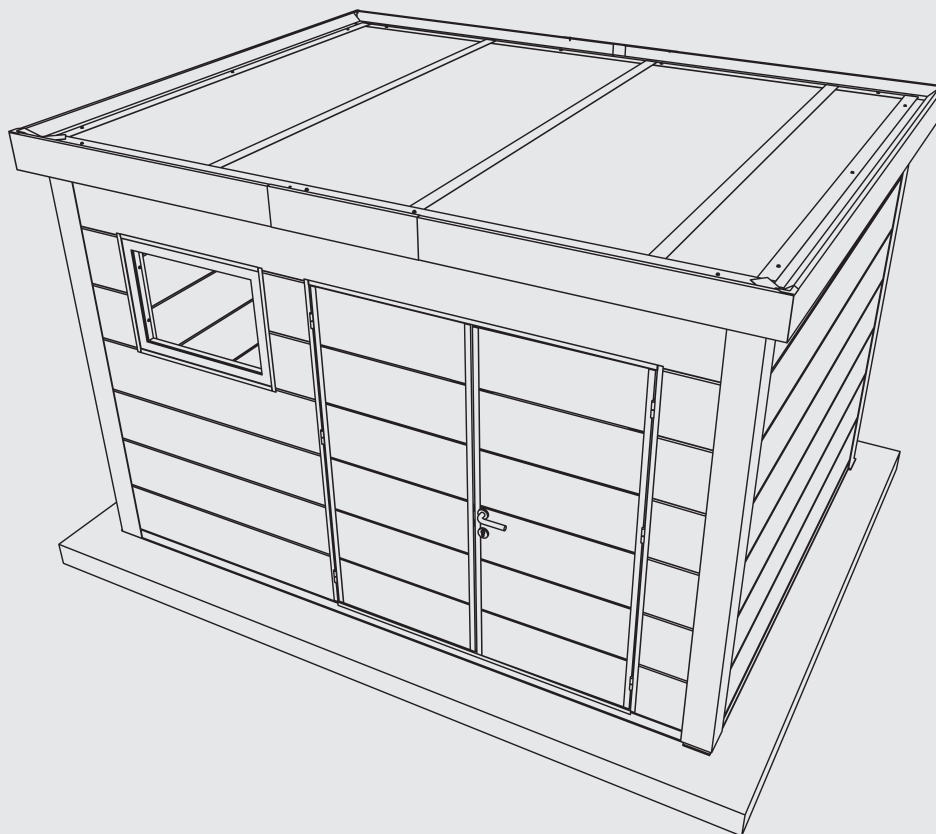

# ELEGANTO 3930<sup>+</sup>

## INSTRUCTIONS DE MONTAGE MONTAGE HANDLEIDING ASSEMBLY INSTRUCTIONS MONTAGEANLEITUNG

Projet numéro / Project nummer / Project number / Projekt Nummer :

QC-numéro / QC-nummer / QC-number / QC-Nummer :

Couleur / Kleur / Colour / Farbe:

#### PS

- L'abris de jardin doit être centrée sur la dalle de béton.
- Het tuinhuis moet gecentreerd geplaatst worden op het fundament.
- The garden house must be centered on the foundation.
- Das Gartenhaus muss auf dem Fundament zentriert sein.