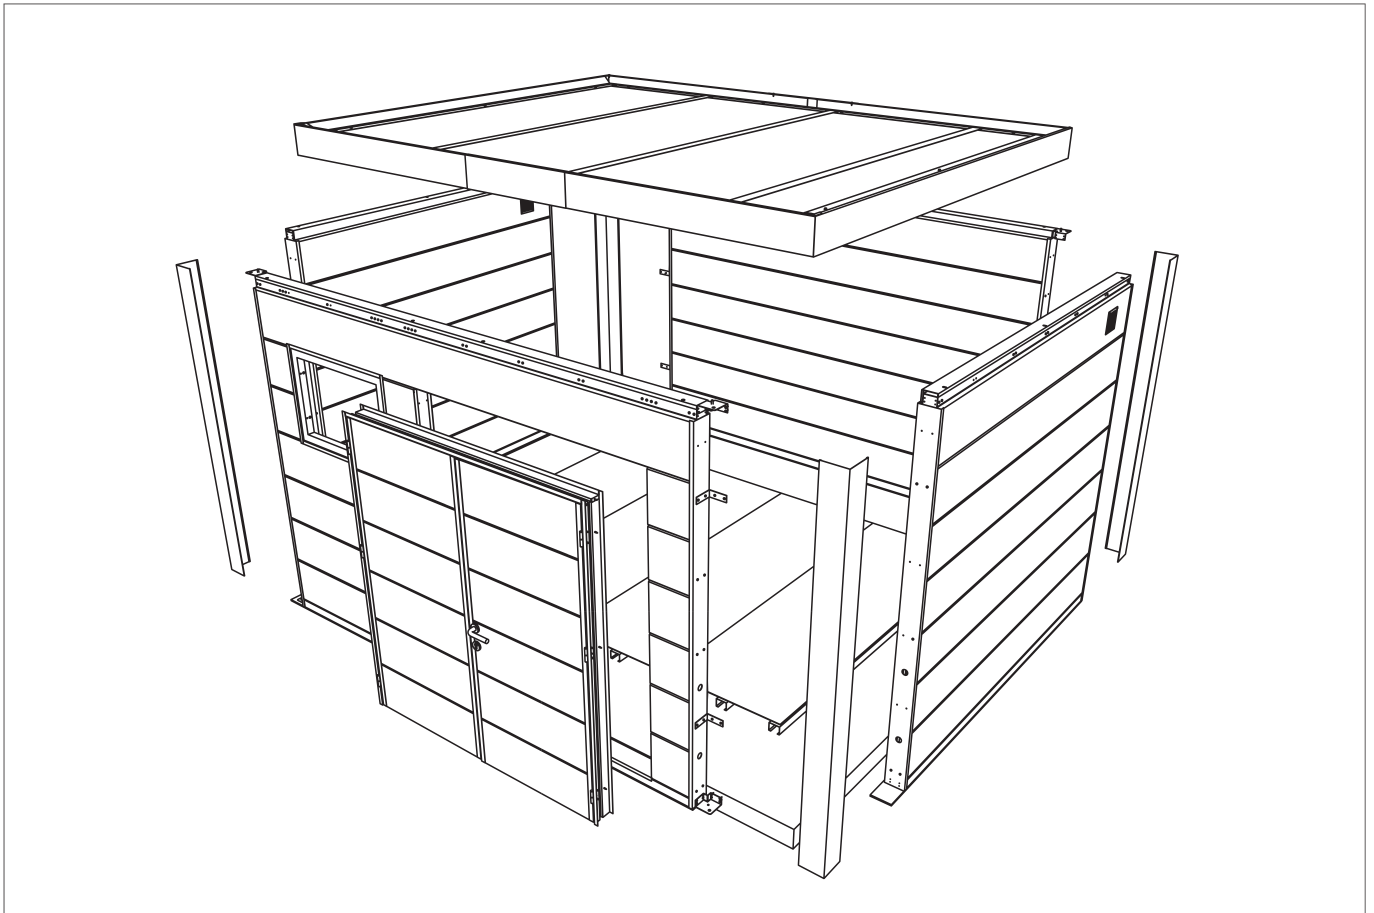

Tous les éléments / Alle elementen / All elements / Alle Elemente