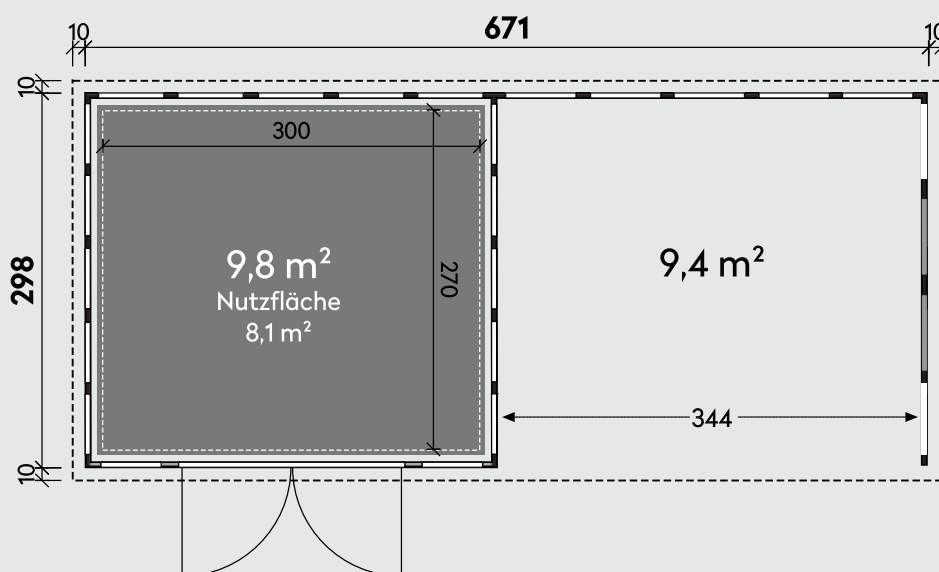

# ELEGANTO 3330 GPHR

Projet numéro / Project nummer / Project number / Projekt Nummer :

QC-numéro / QC-nummer / QC-number / QC-Nummer :

Couleur / Kleur / Colour / Farbe:

- Blanc, Wit, White, Weiß
- Gris clair, Licht grijs, Light grey, Lichtgrau
- Anthracite, Antraciet, Anthracite, Granitgrau

## ELEGANTO 3330 GPHR