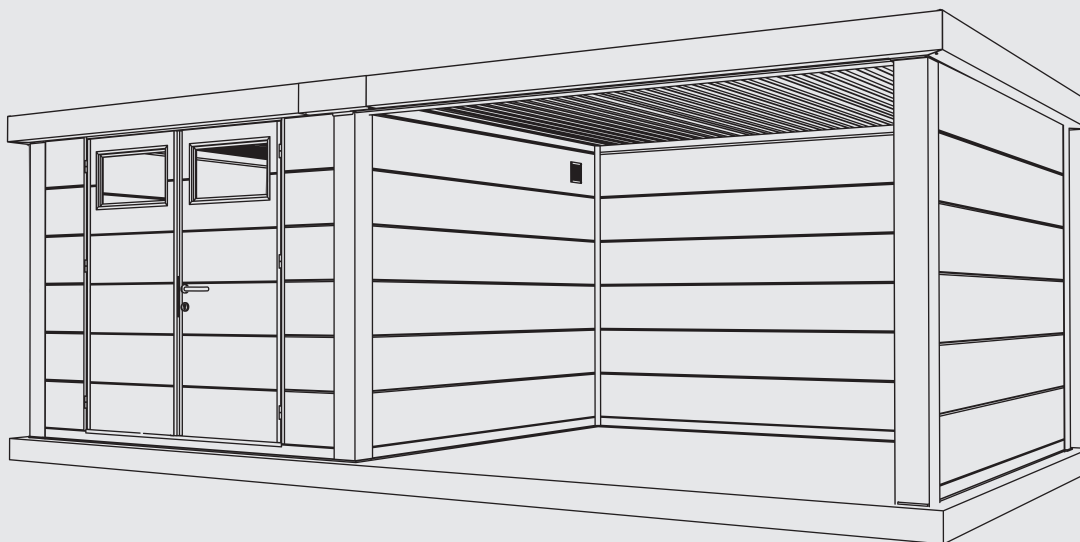

# ELEGANTO 3330 GPHR

Projet numéro / Project nummer / Project number / Projekt Nummer :

QC-numéro / QC-nummer / QC-number / QC-Nummer :

Couleur / Kleur / Colour / Farbe:

- Blanc, Wit, White, Weiß
- Gris clair, Licht grijs, Light grey, Lichtgrau
- Anthracite, Antraciet, Anthracite, Granitgrau

## ELEGANTO 3330 GPHR