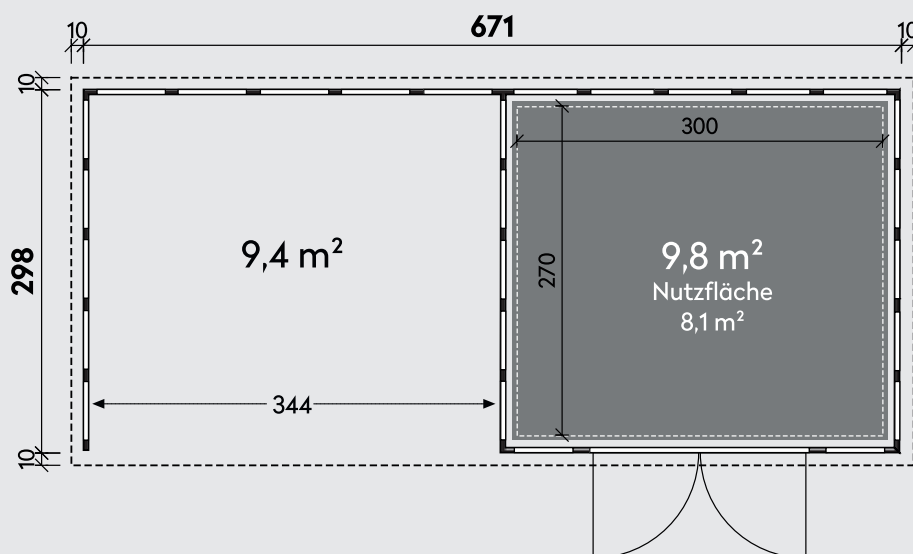

ELEGANTO 3330 GPHL

Projet numéro / Project nummer / Project number / Projekt Nummer :

.....

QC-numéro / QC-nummer / QC-number / QC-Nummer :

.....

Couleur / Kleur / Colour / Farbe:

Blanc, Wit, White, Weiß

Gris clair, Licht grijs, Light grey, Lichtgrau

Anthracite, Antraciet, Anthracite, Granitgrau

INSTRUCTIONS DE MONTAGE
MONTAGE HANDLEIDING
ASSEMBLY INSTRUCTIONS
MONTAGEANLEITUNG

telluria
STEEL OF LIFE

ELEGANTO 3330 GPHL

Fundament

- Le sol doit être plat et de niveau. Le sol doit être réalisé pour permettre une fixation adéquate de l'abris de jardin.
- De vloer moet vlak en waterpas zijn. De vloer moet gemaakt worden zodat de bevestiging van het tuinhuis wel mogelijk is.
- The floor must be flat and level. The floor must be made in such a way that it is possible to fix the garden house.
- Der Aufbauort muss eine flache, geschlossene und in Waage liegende Bodenplatte aufzeigen. Die Bodenplatte muss so beschaffen sein, das eine mechanische Befestigung von dem Eleganto erfolgen kann.