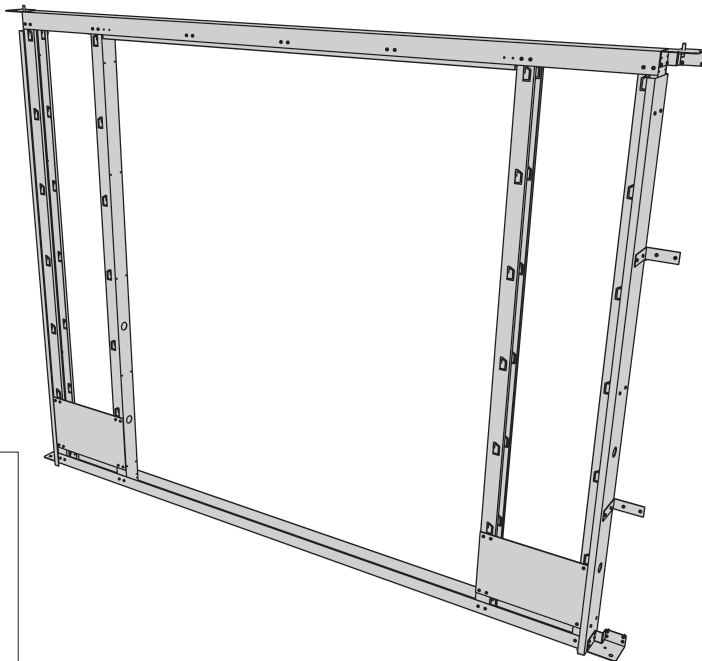

A Paroi / Wand / Wall / Wand