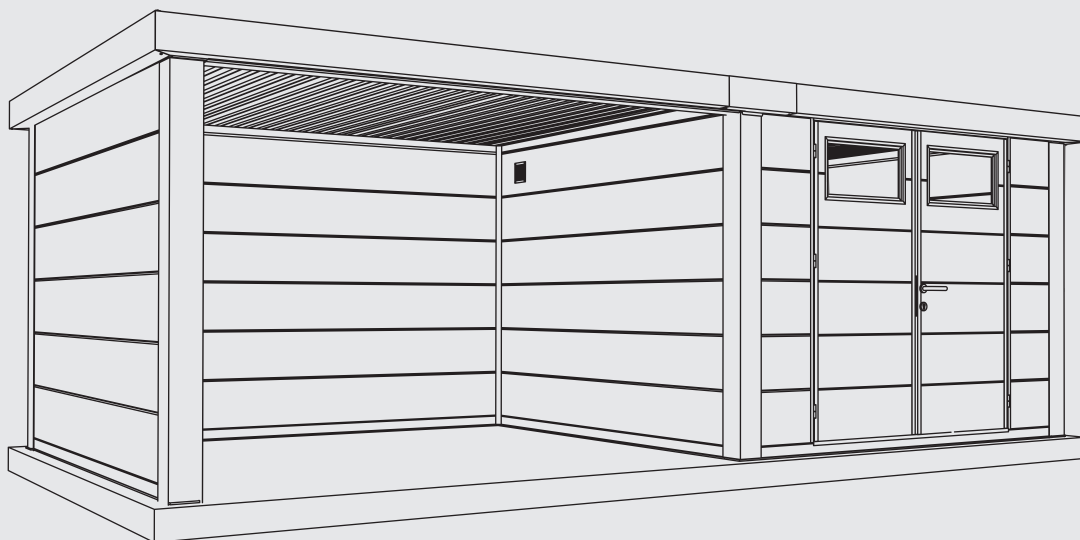

ELEGANTO 3330 GPHL

Projet numéro / Project nummer / Project number / Projekt Nummer :

.....

QC-numéro / QC-nummer / QC-number / QC-Nummer :

.....

Couleur / Kleur / Colour / Farbe:

Blanc, Wit, White, Weiß

Gris clair, Licht grijs, Light grey, Lichtgrau

Anthracite, Antraciet, Anthracite, Granitgrau

INSTRUCTIONS DE MONTAGE
MONTAGE HANDLEIDING
ASSEMBLY INSTRUCTIONS
MONTAGEANLEITUNG

telluria
STEEL OF LIFE

ELEGANTO 3330 GPHL

Fundament

- Le sol doit être plat et de niveau. Le sol doit être réalisé pour permettre une fixation adéquate de l'abris de jardin.
- De vloer moet vlak en waterpas zijn. De vloer moet gemaakt worden zodat de bevestiging van het tuinhuis wel mogelijk is.
- The floor must be flat and level. The floor must be made in such a way that it is possible to fix the garden house.
- Der Aufbauort muss eine flache, geschlossene und in Waage liegende Bodenplatte aufzeigen. Die Bodenplatte muss so beschaffen sein, das eine mechanische Befestigung von dem Eleganto erfolgen kann.

PS

- L'abris de jardin doit être centrée sur la dalle de béton.
- Het tuinhuis moet gecentreerd geplaatst worden op het fundament.
- The garden house must be centered on the foundation.
- Das Gartenhaus muss auf dem Fundament zentriert sein.