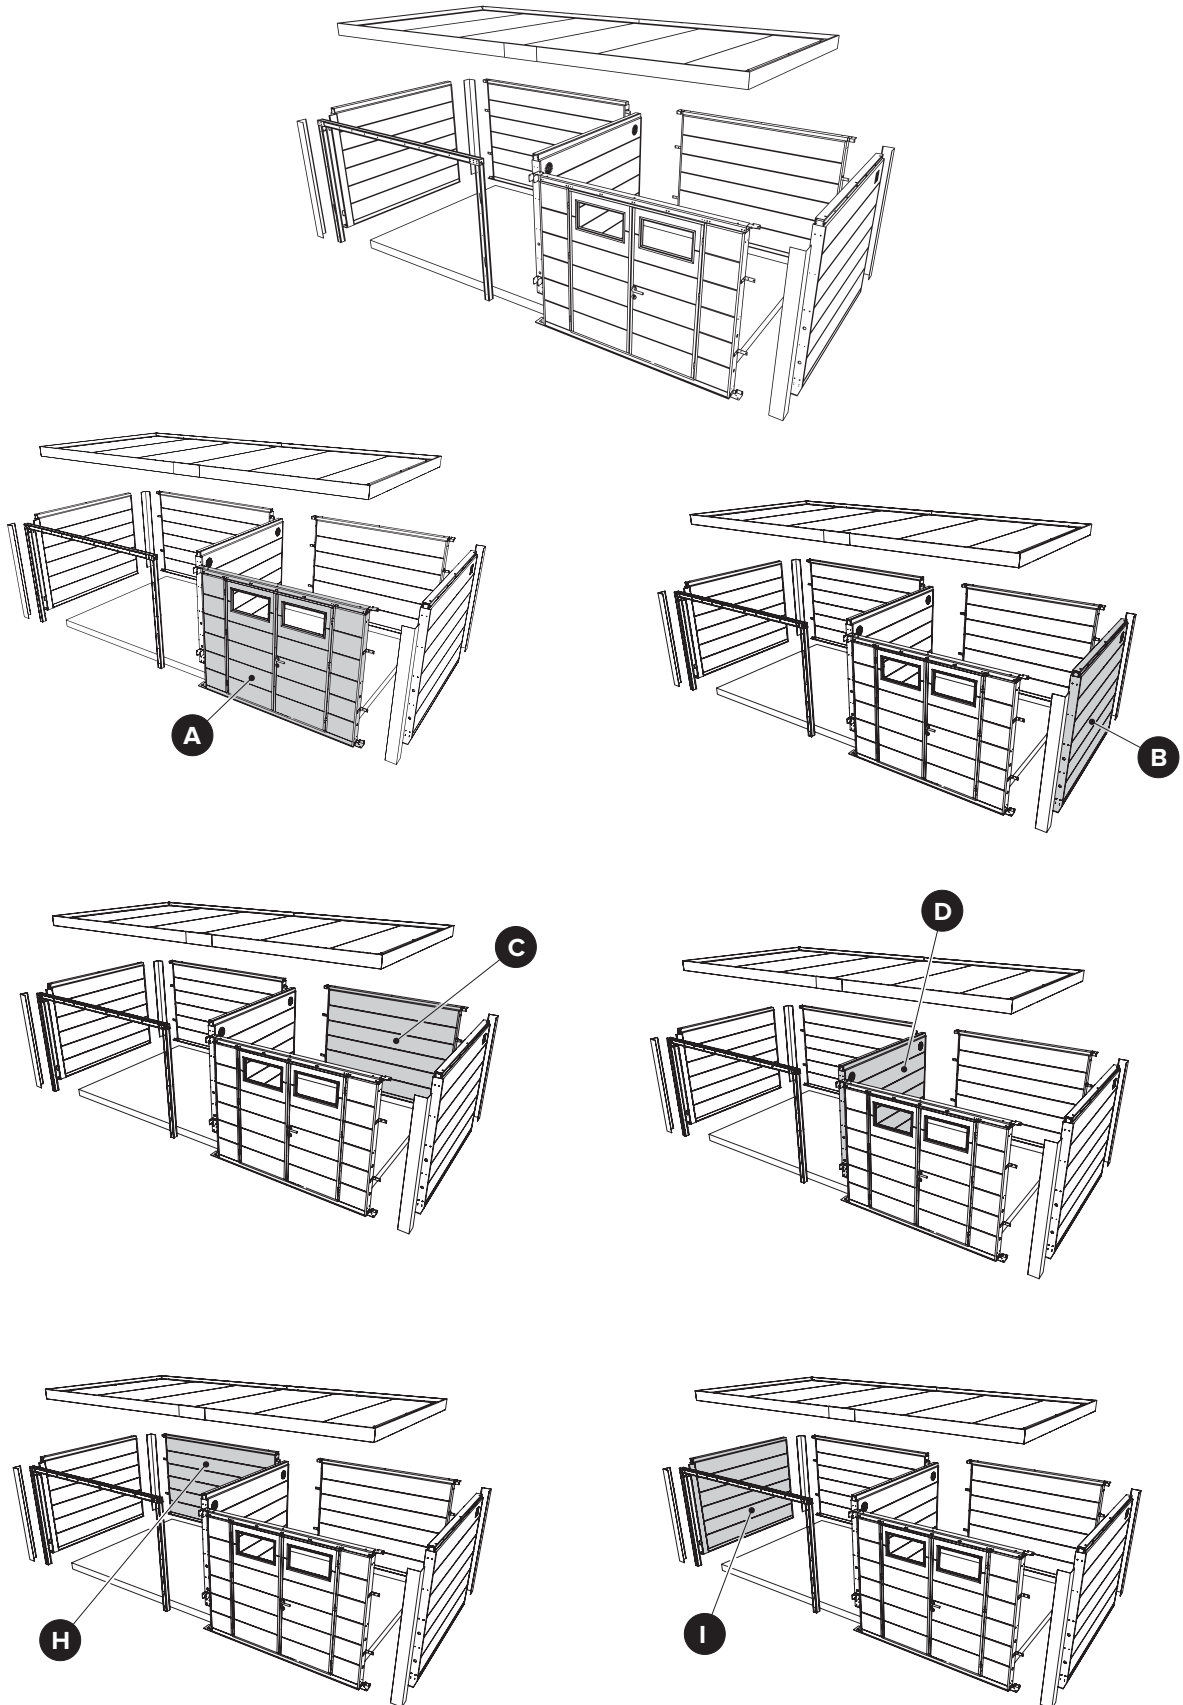

Composition / Compositie / Composition / Zusammensetzung