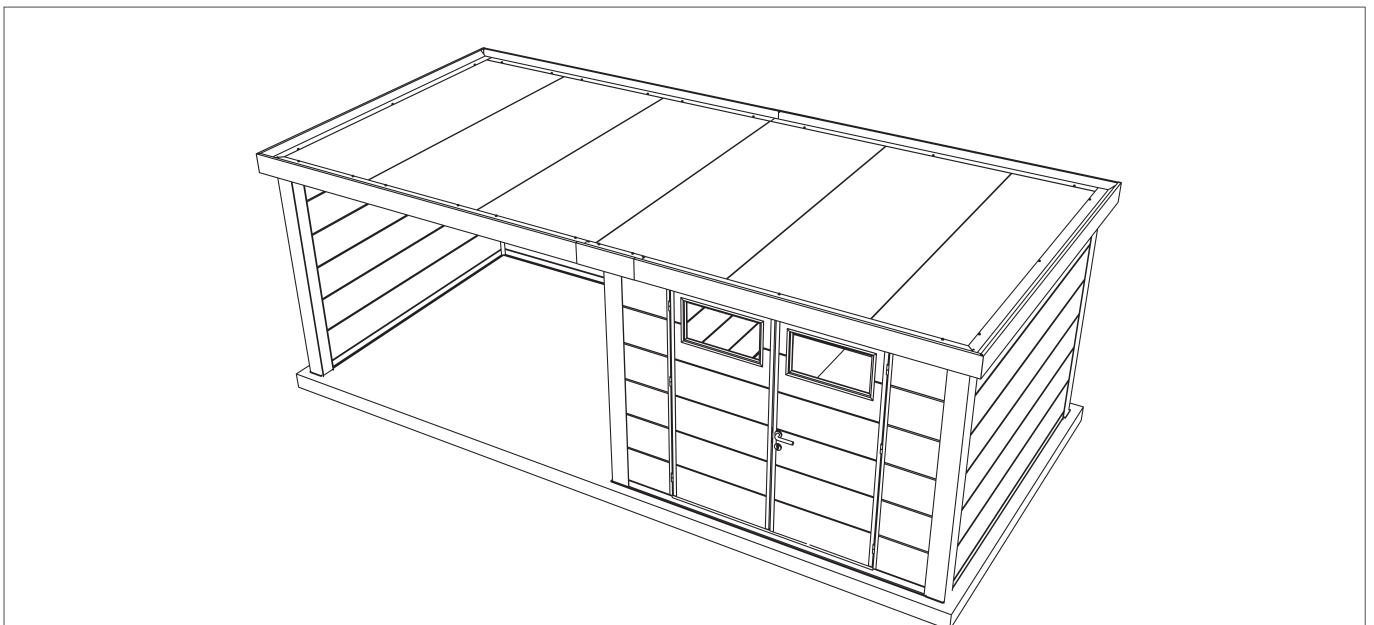

Tous les éléments / Alle elementen / All elements / Alle Elemente