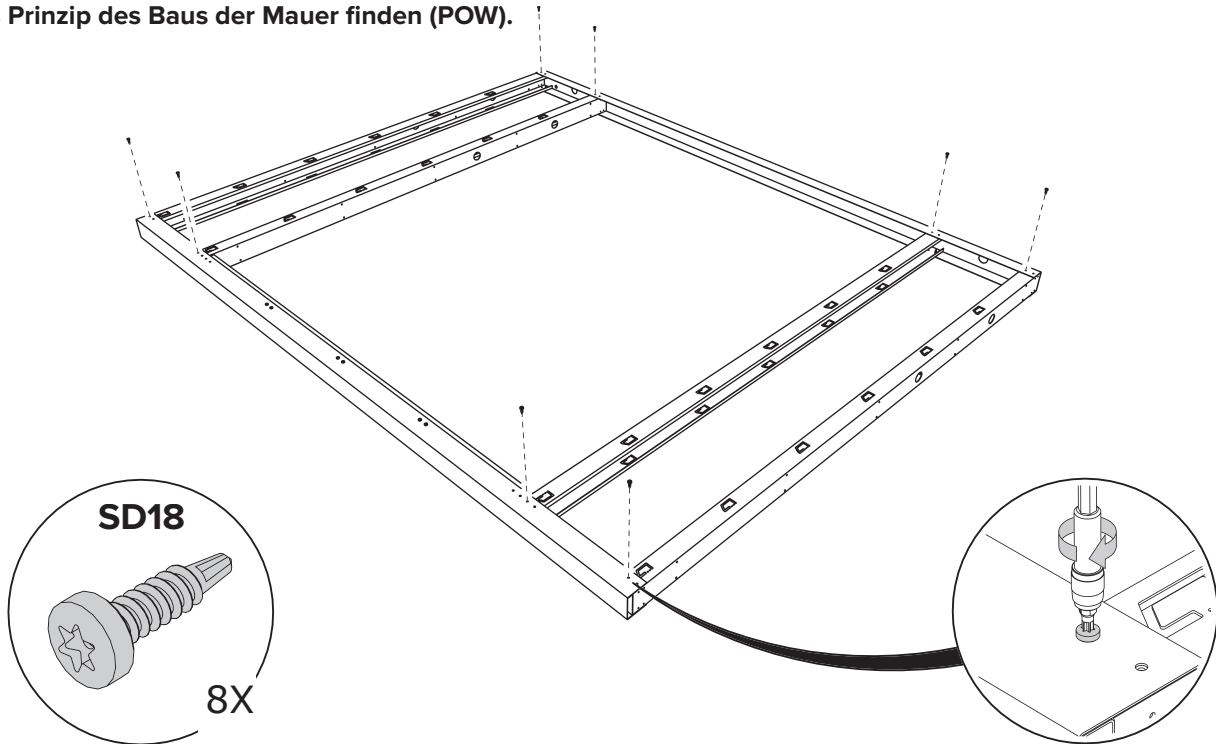

Le principe de la construction du mur (POW).
Het principe van de opbouw van de wand (POW).
The principle of building the wall (POW).
Das Prinzip des Baus der Mauer finden (POW).

A Paroi / Wand / Wall / Wand

POW

Tourner encadrement / Kader omdraaien / Turn Frame / Rahmen umdrehen