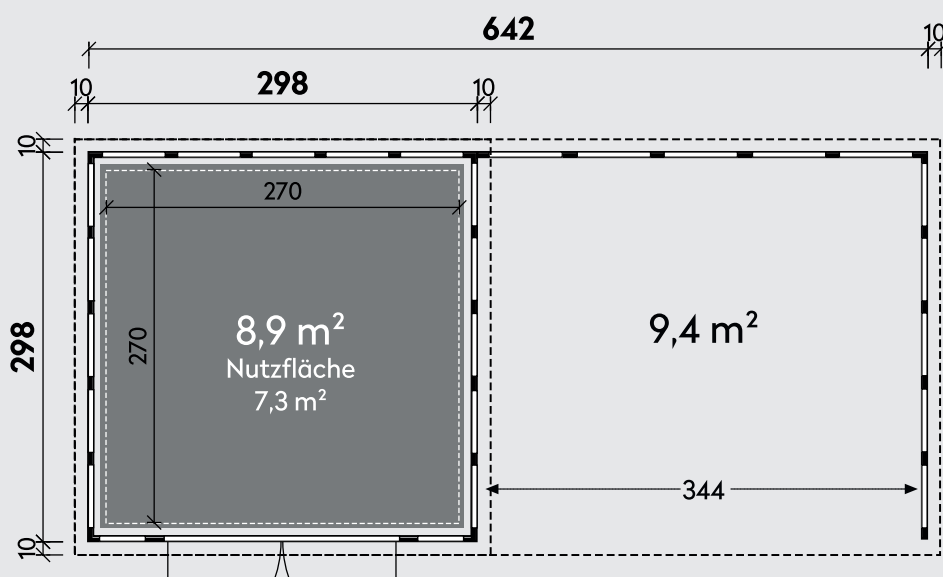

ELEGANTO 3030 GPHR

Projet numéro / Project nummer / Project number / Projekt Nummer :

.....

QC-numéro / QC-nummer / QC-number / QC-Nummer :

.....

Couleur / Kleur / Colour / Farbe:

- Blanc, Wit, White, Weiß
- Gris clair, Licht grijs, Light grey, Lichtgrau
- Anthracite, Antraciet, Anthracite, Granitgrau

INSTRUCTIONS DE MONTAGE
MONTAGE HANDLEIDING
ASSEMBLY INSTRUCTIONS
MONTAGEANLEITUNG

telluria
STEEL OF LIFE

ELEGANTO 3030 GPHR

Fundament

- Le sol doit être plat et de niveau. Le sol doit être réalisé pour permettre une fixation adéquate de l'abris de jardin.
- De vloer moet vlak en waterpas zijn. De vloer moet gemaakt worden zodat de bevestiging van het tuinhuis wel mogelijk is.
- The floor must be flat and level. The floor must be made in such a way that it is possible to fix the garden house.
- Der Aufbauort muss eine flache, geschlossene und in Waage liegende Bodenplatte aufzeigen. Die Bodenplatte muss so beschaffen sein, das eine mechanische Befestigung von dem Eleganto erfolgen kann.