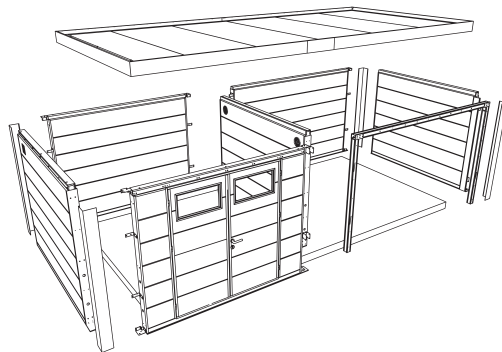

Composition / Compositie / Composition / Zusammensetzung