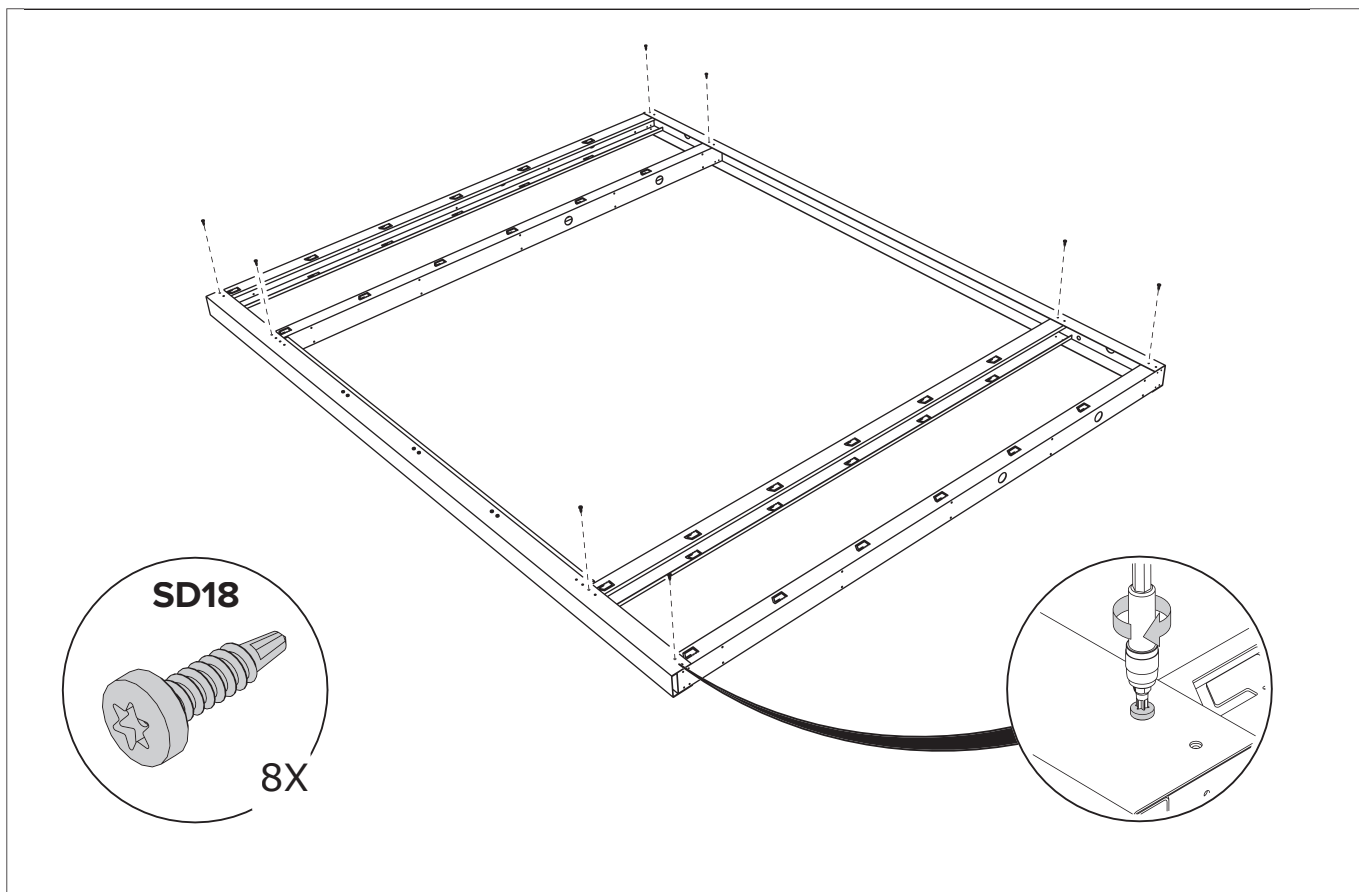

A Paroi / Wand / Wall / Wand POW