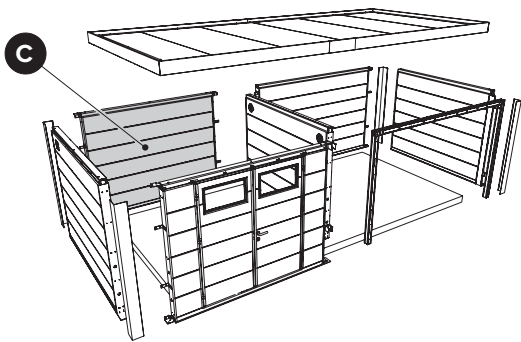

Composition / Compositie / Composition / Zusammensetzung