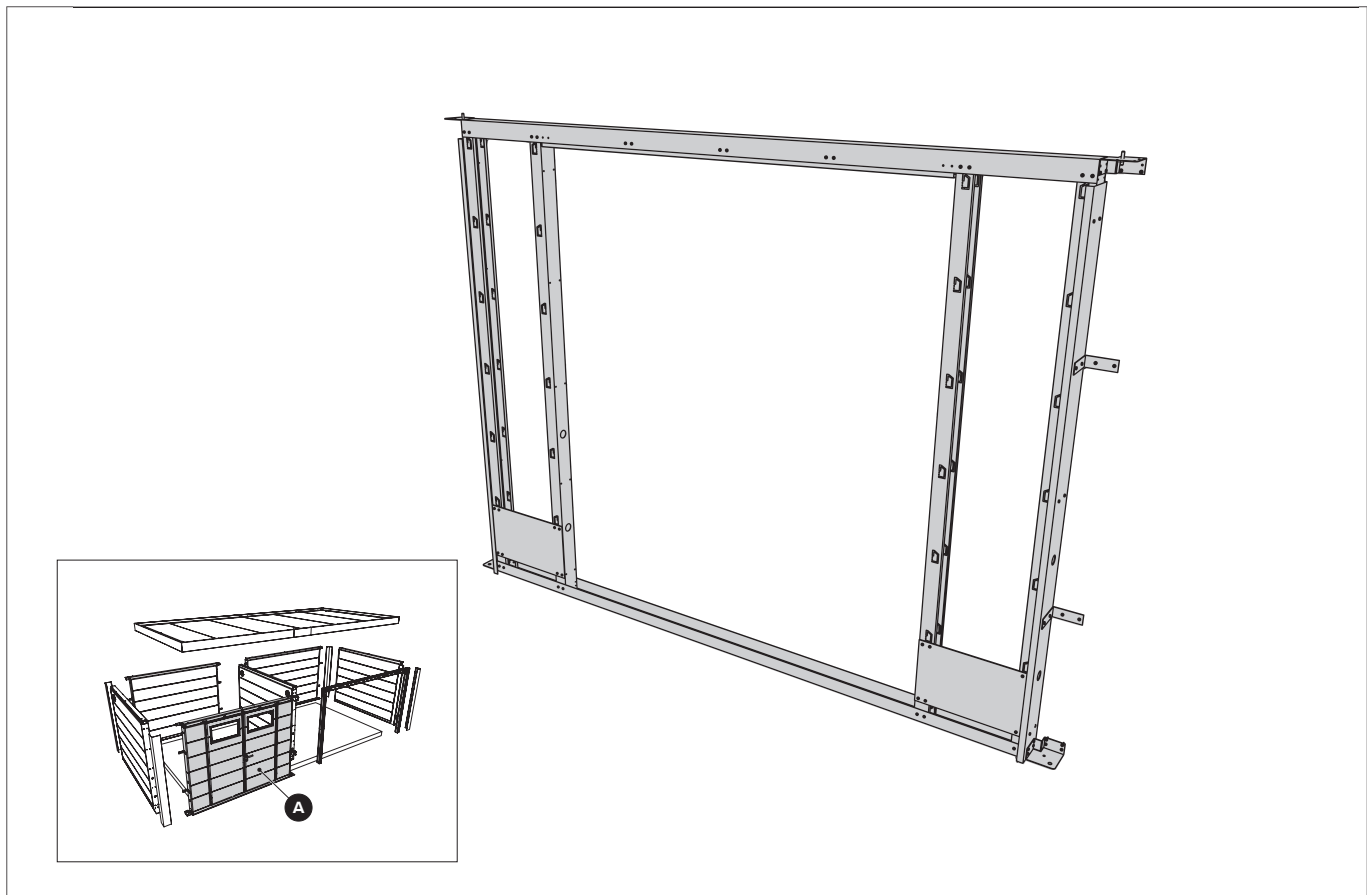

A Paroi / Wand / Wall / Wand