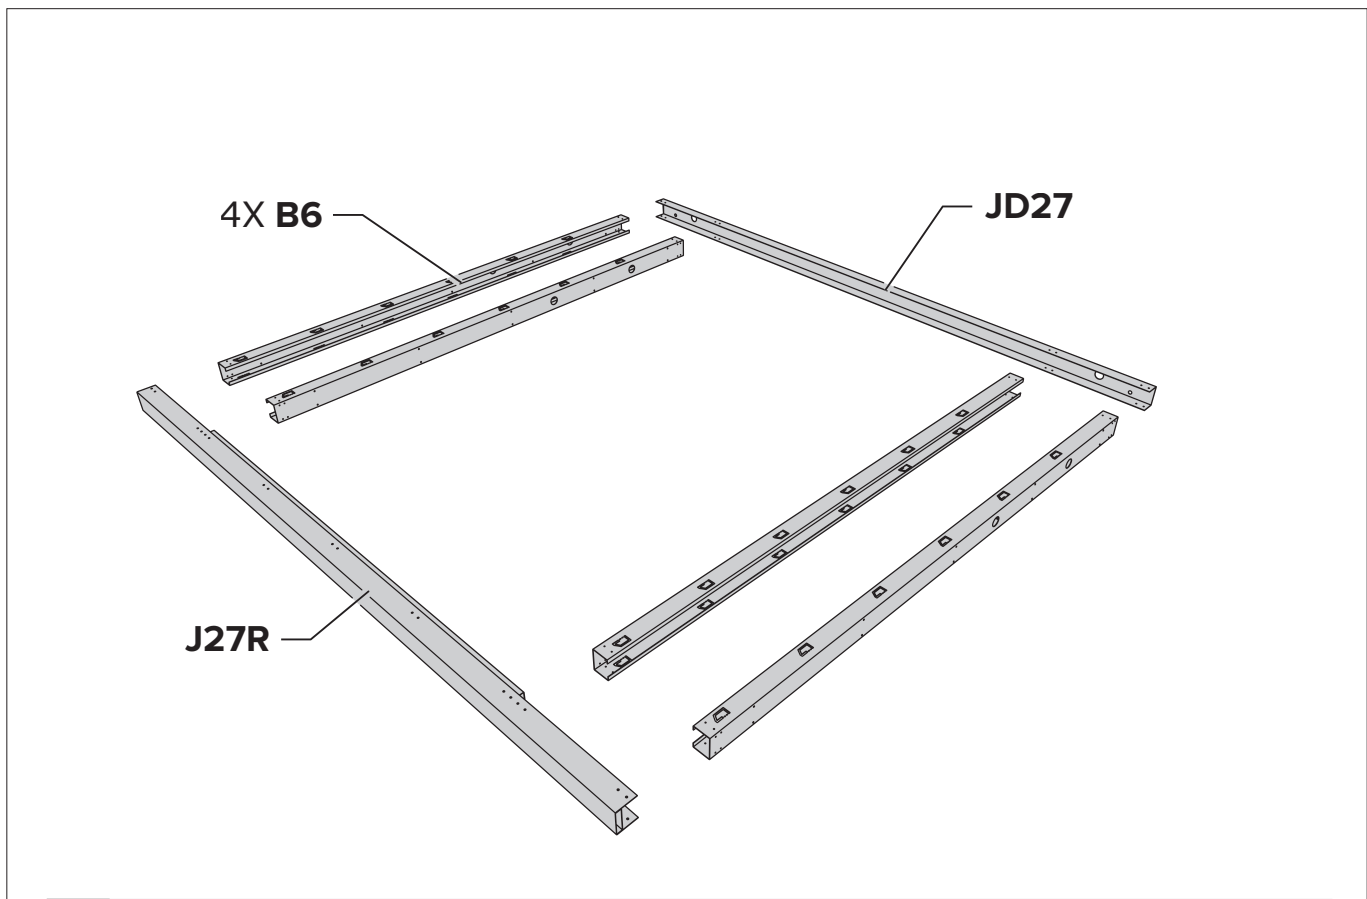

A Paroi / Wand / Wall / Wand