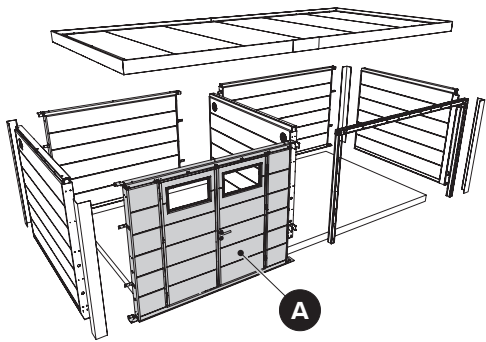

Composition / Compositie / Composition / Zusammensetzung