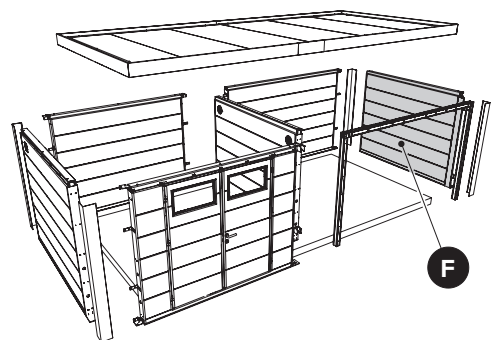

Composition / Compositie / Composition / Zusammensetzung