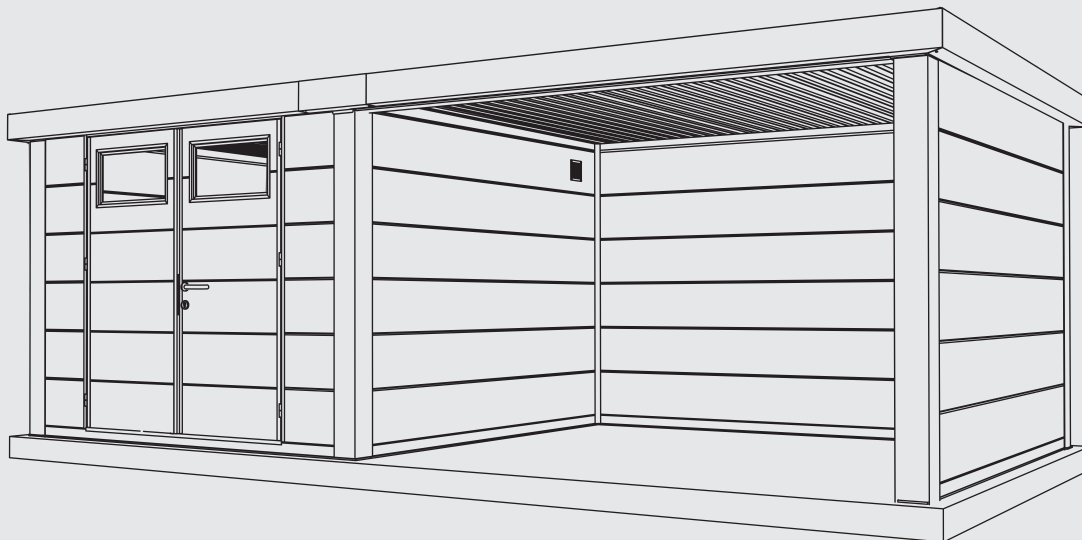

ELEGANTO 3030 GPHR

Projet numéro / Project nummer / Project number / Projekt Nummer :

.....

QC-numéro / QC-nummer / QC-number / QC-Nummer :

.....

Couleur / Kleur / Colour / Farbe:

- Blanc, Wit, White, Weiß
- Gris clair, Licht grijs, Light grey, Lichtgrau
- Anthracite, Antraciet, Anthracite, Granitgrau

INSTRUCTIONS DE MONTAGE
MONTAGE HANDLEIDING
ASSEMBLY INSTRUCTIONS
MONTAGEANLEITUNG

telluria
STEEL OF LIFE

ELEGANTO 3030 GPHR

Fundament

- Le sol doit être plat et de niveau. Le sol doit être réalisé pour permettre une fixation adéquate de l'abris de jardin.
- De vloer moet vlak en waterpas zijn. De vloer moet gemaakt worden zodat de bevestiging van het tuinhuis wel mogelijk is.
- The floor must be flat and level. The floor must be made in such a way that it is possible to fix the garden house.
- Der Aufbauort muss eine flache, geschlossene und in Waage liegende Bodenplatte aufzeigen. Die Bodenplatte muss so beschaffen sein, das eine mechanische Befestigung von dem Eleganto erfolgen kann.

PS

- L'abris de jardin doit être centrée sur la dalle de béton.
- Het tuinhuis moet gecentreerd geplaatst worden op het fundament.
- The garden house must be centered on the foundation.
- Das Gartenhaus muss auf dem Fundament zentriert sein.