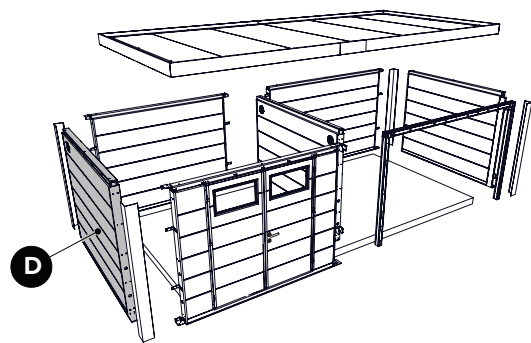

Composition / Compositie / Composition / Zusammensetzung