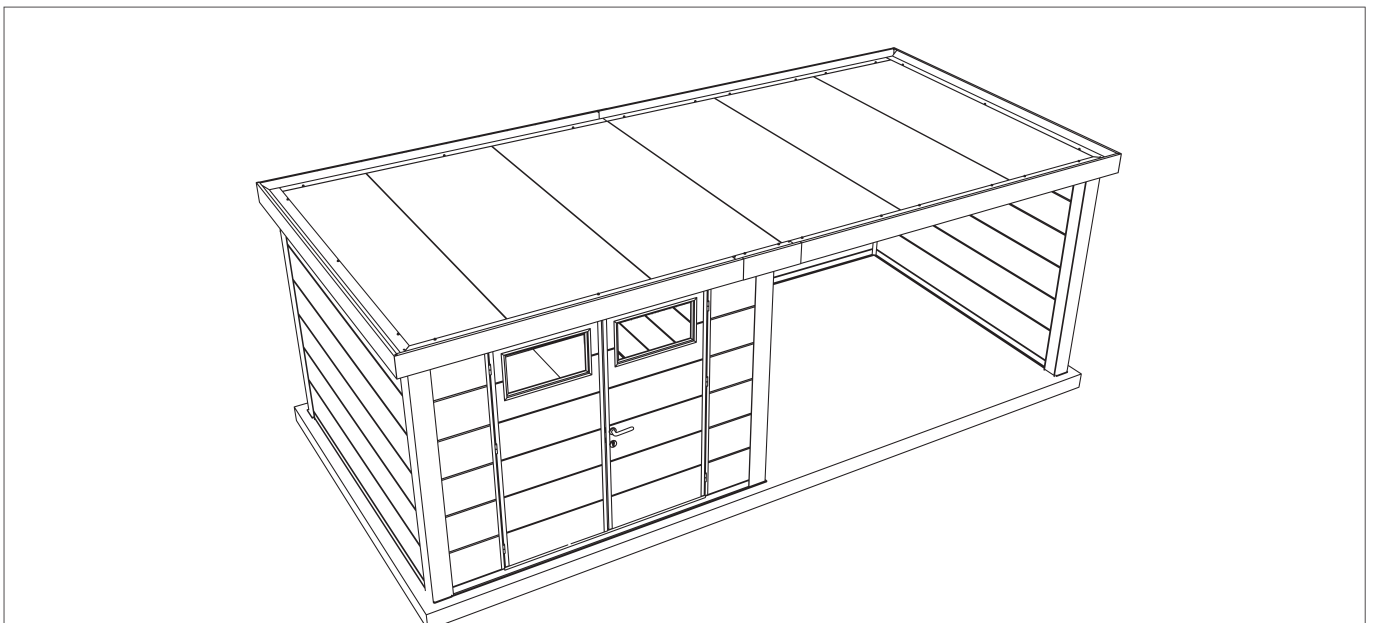

Tous les éléments / Alle elementen / All elements / Alle Elemente