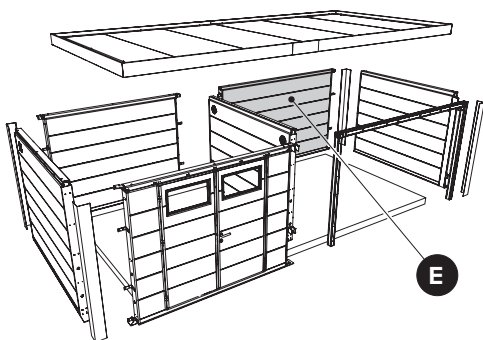

Composition / Compositie / Composition / Zusammensetzung