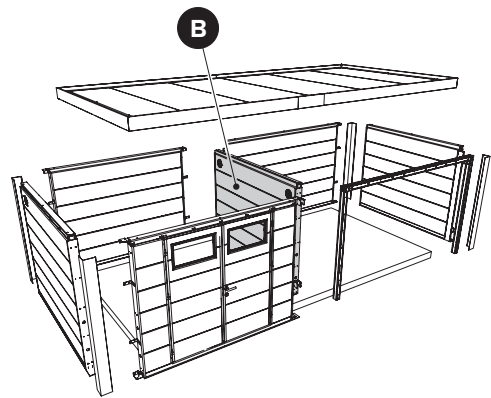

Composition / Compositie / Composition / Zusammensetzung