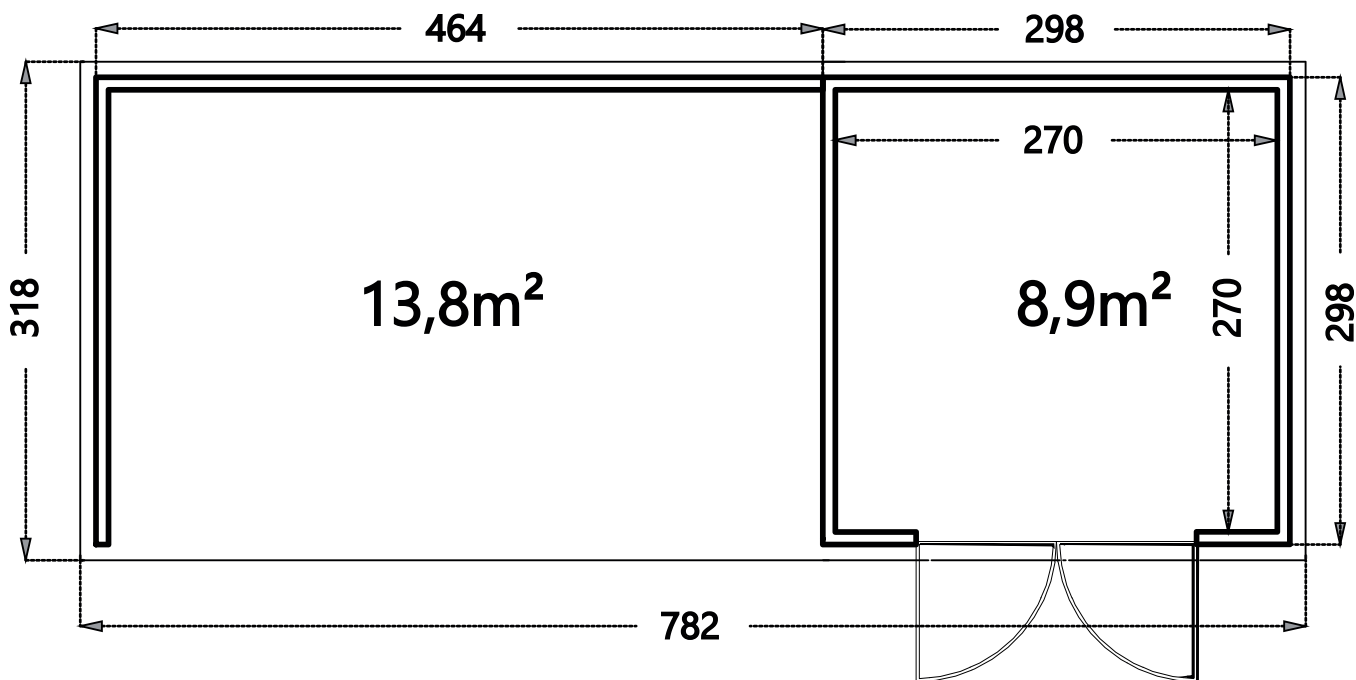

Fundament

- Le sol doit être plat et de niveau. Le sol doit être réalisé pour permettre une fixation adéquate de l’abris de jardin.
- De vloer moet vlak en waterpas zijn. De vloer moet gemaakt worden zodat de bevestiging van het tuinhuis wel mogelijk is.
- The floor must be flat and level. The floor must be made in such a way that it is possible to fix the garden house.
- Der Aufbauort muss eine flache, geschlossene und in Waage liegende Bodenplatte aufzeigen. Die Bodenplatte muss so beschaffen sein, das eine mechanische Befestigung von dem Eleganto erfolgen kann.

PS

- L’abris de jardin doit être centrée sur la dalle de béton.
- Het tuinhuis moet gecentreerd geplaatst worden op het fundament.
- The garden house must be centered on the foundation.
- Das Gartenhaus muss auf dem Fundament zentriert sein.

Tous les éléments / Alle elementen / All elements / Alle Elemente