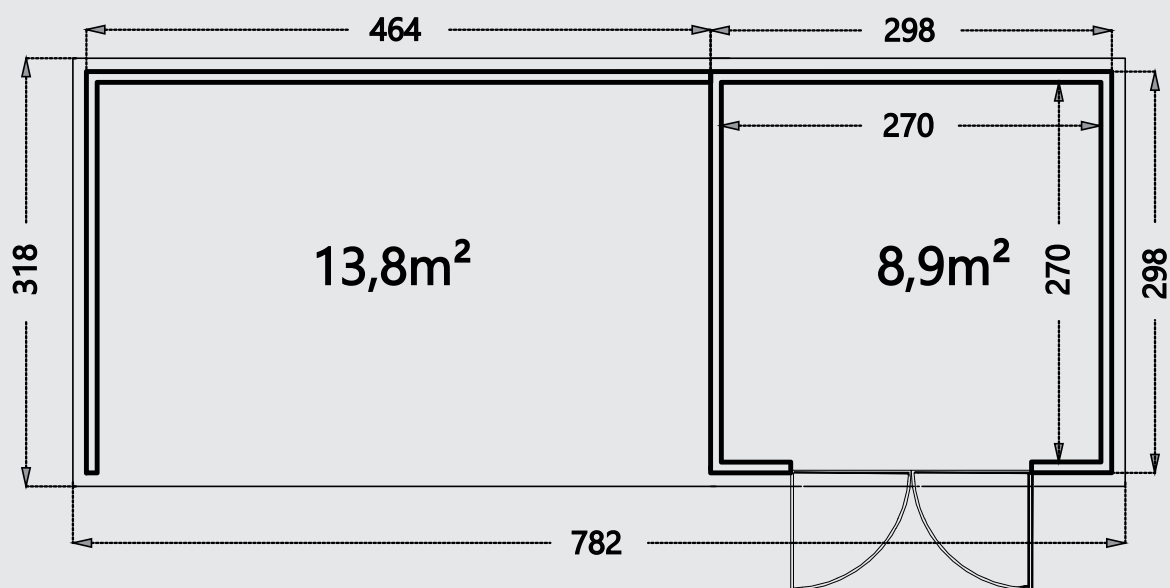

# ELEGANTO 3030 XLP HL

Projet numéro / Project nummer / Project number / Projekt Nummer :

.....

QC-numéro / QC-nummer / QC-number / QC-Nummer :

.....

Couleur / Kleur / Colour / Farbe:

- Blanc, Wit, White, Weiß
- Gris clair, Licht grijs, Light grey, Lichtgrau
- Anthracite, Antraciet, Anthracite, Granitgrau