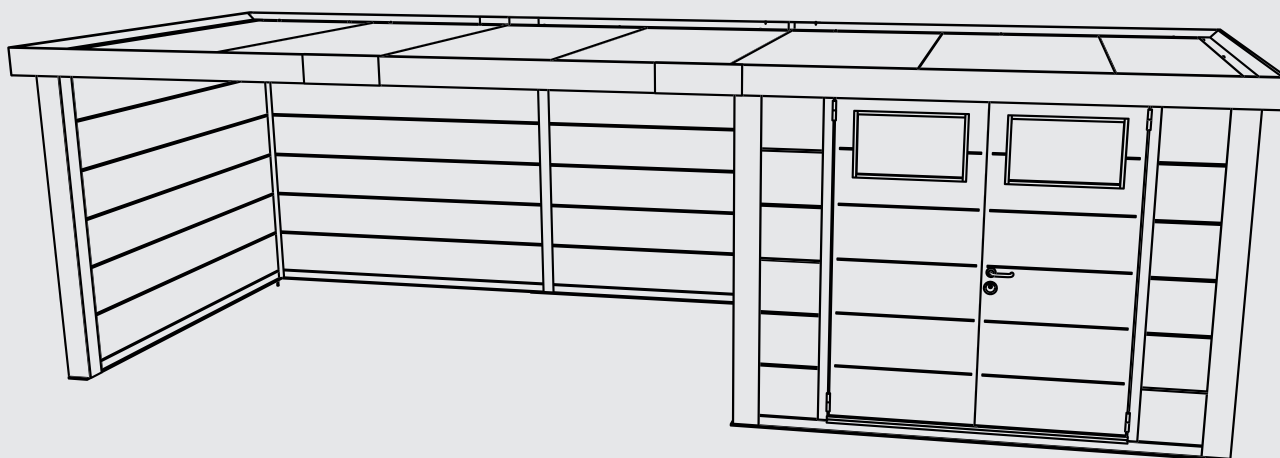

# ELEGANTO 3030 XLP HL

Projet numéro / Project nummer / Project number / Projekt Nummer :

.....

QC-numéro / QC-nummer / QC-number / QC-Nummer :

.....

Couleur / Kleur / Colour / Farbe:

- Blanc, Wit, White, Weiß
- Gris clair, Licht grijs, Light grey, Lichtgrau
- Anthracite, Antraciet, Anthracite, Granitgrau

**INSTRUCTIONS DE MONTAGE**  
**MONTAGE HANDLEIDING**  
**ASSEMBLY INSTRUCTIONS**  
**MONTAGEANLEITUNG**

**telluria**

LET US STEEL YOUR HEART

**Fundament**

- Le sol doit être plat et de niveau. Le sol doit être réalisé pour permettre une fixation adéquate de l’abris de jardin.
- De vloer moet vlak en waterpas zijn. De vloer moet gemaakt worden zodat de bevestiging van het tuinhuis wel mogelijk is.
- The floor must be flat and level. The floor must be made in such a way that it is possible to fix the garden house.
- Der Aufbauort muss eine flache, geschlossene und in Waage liegende Bodenplatte aufzeigen. Die Bodenplatte muss so beschaffen sein, das eine mechanische Befestigung von dem Eleganto erfolgen kann.

**PS**

- L’abris de jardin doit être centrée sur la dalle de béton.
- Het tuinhuis moet gecentreerd geplaatst worden op het fundament.
- The garden house must be centered on the foundation.
- Das Gartenhaus muss auf dem Fundament zentriert sein.