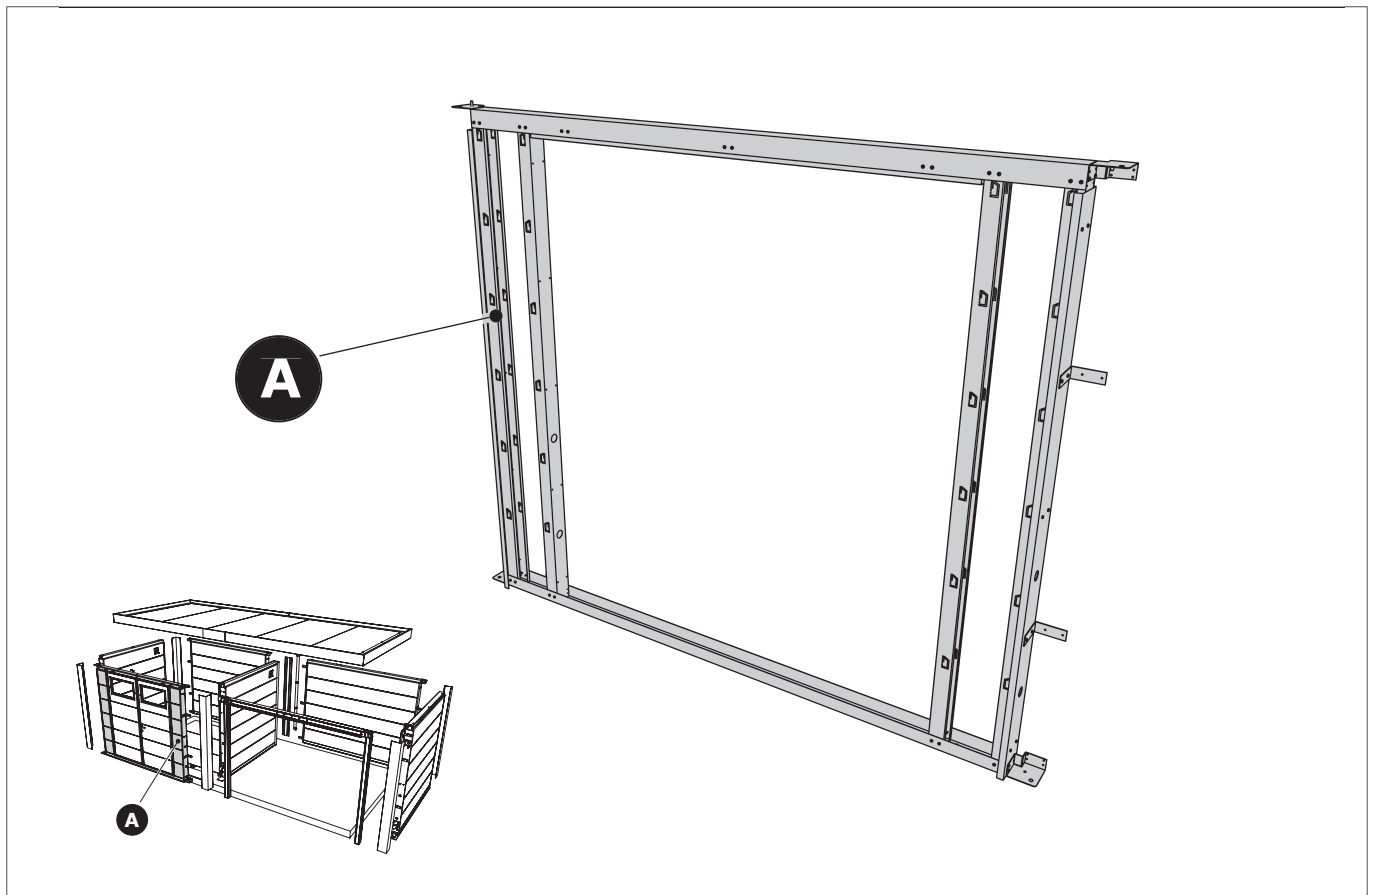

A Paroi / Wand / Wall / Wand