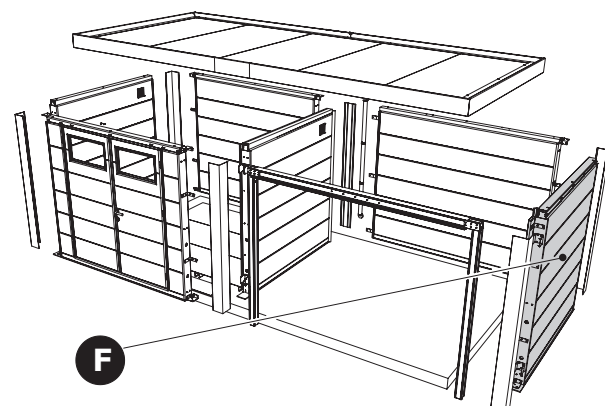

Composition / Compositie / Composition / Zusammensetzung