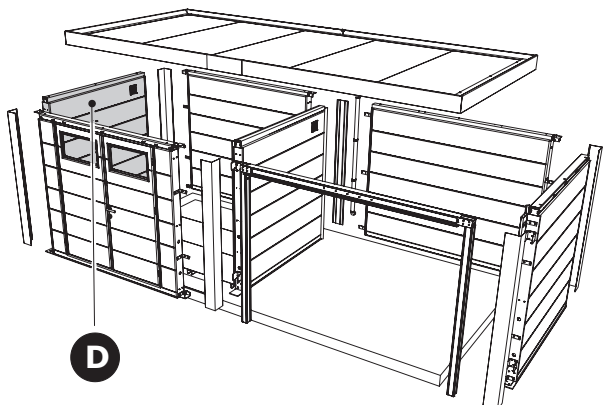

Composition / Compositie / Composition / Zusammensetzung