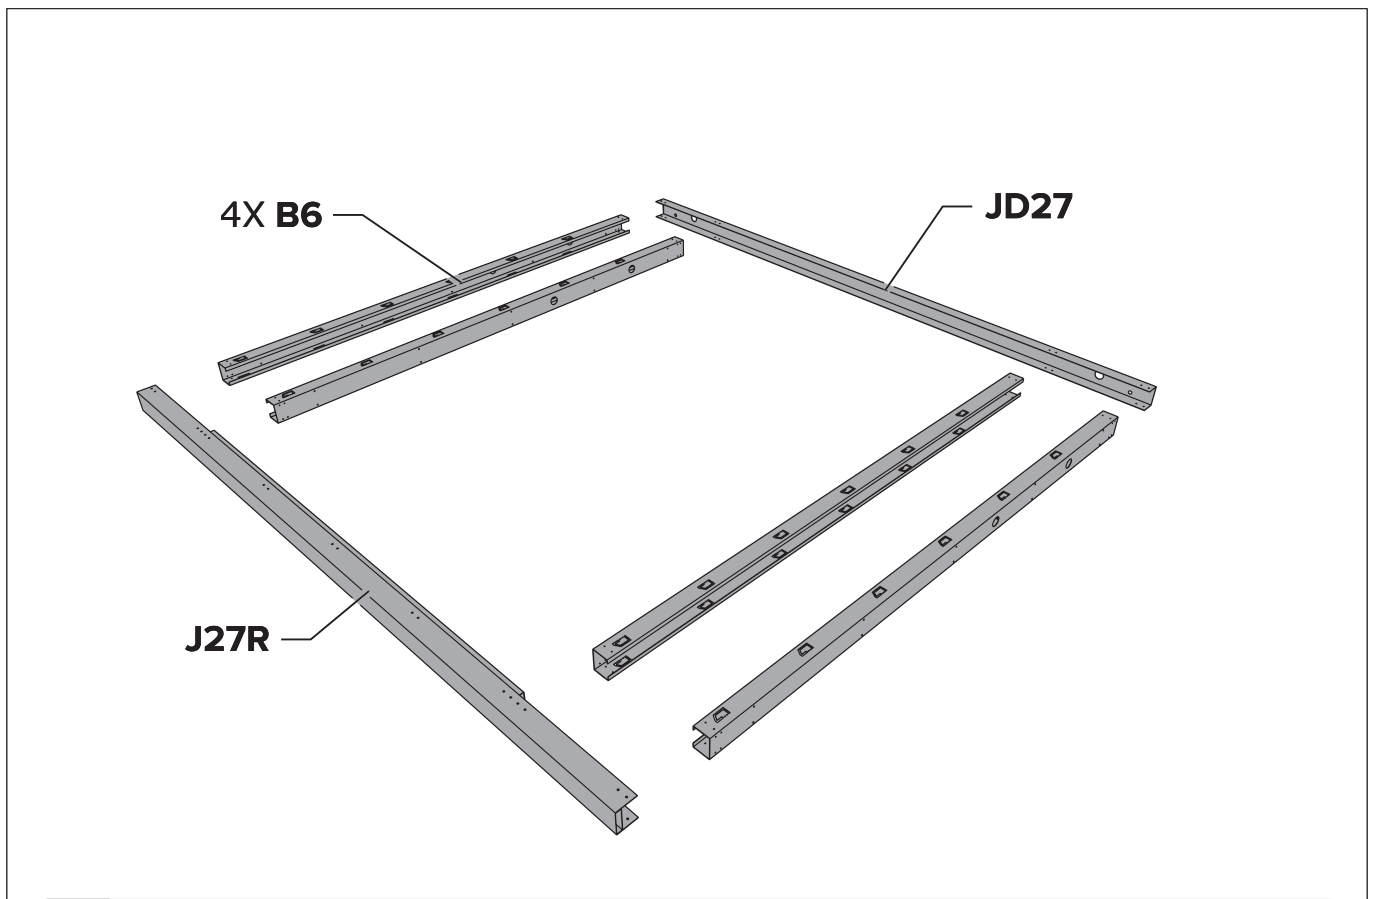

A Paroi / Wand / Wall / Wand