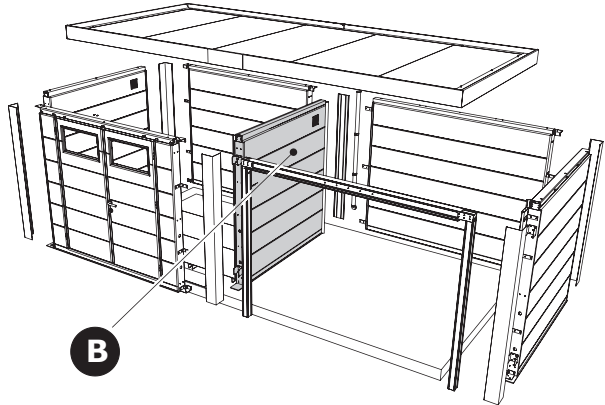

Composition / Compositie / Composition / Zusammensetzung