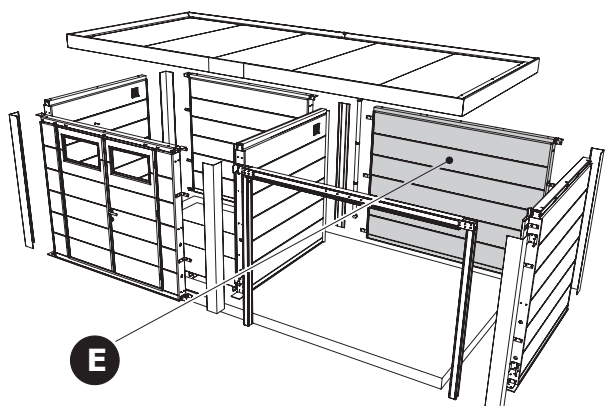

Composition / Compositie / Composition / Zusammensetzung