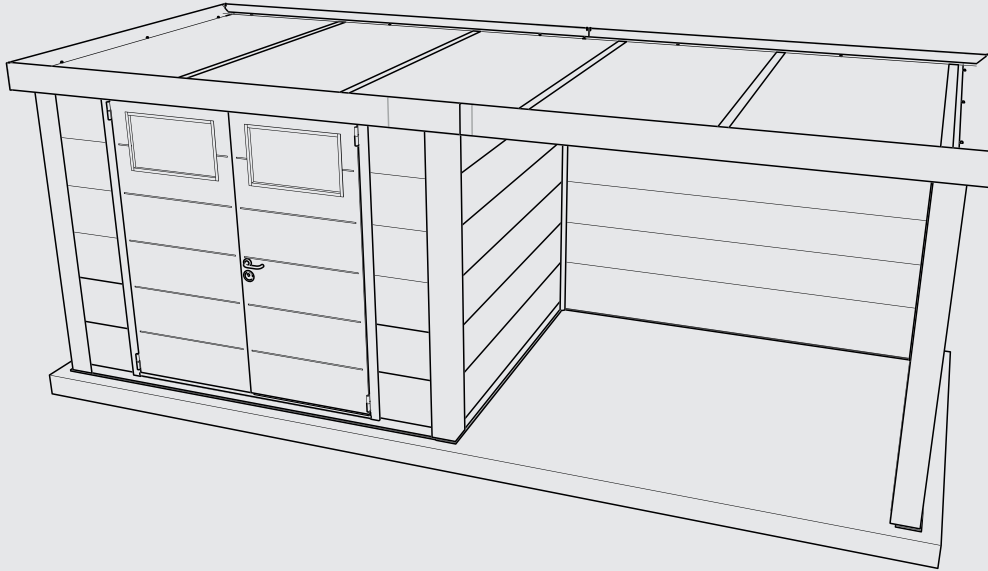

ELEGANTO 3024 PHR

Projet numéro / Project nummer / Project number / Projekt Nummer :
.....

QC-numéro / QC-nummer / QC-number / QC-Nummer :
.....

Couleur / Kleur / Colour / Farbe:

- Blanc, Wit, White, Weiß
- Gris clair, Licht grijs, Light grey, Lichtgrau
- Anthracite, Antraciet, Anthracite, Granitgrau

INSTRUCTIONS DE MONTAGE
MONTAGE HANDLEIDING
ASSEMBLY INSTRUCTIONS
MONTAGEANLEITUNG

telluria
STEEL OF LIFE

ELEGANTO 3024 PHR

Fundament

- Le sol doit être plat et de niveau. Le sol doit être réalisé pour permettre une fixation adéquate de l'abris de jardin.
- De vloer moet vlak en waterpas zijn. De vloer moet gemaakt worden zodat de bevestiging van het tuinhuis wel mogelijk is.
- The floor must be flat and level. The floor must be made in such a way that it is possible to fix the garden house.
- Der Aufbauort muss eine flache, geschlossene und in Waage liegende Bodenplatte aufzeigen. Die Bodenplatte muss so beschaffen sein, das eine mechanische Befestigung von dem Eleganto erfolgen kann.

PS

- L'abris de jardin doit être centrée sur la dalle de béton.
- Het tuinhuis moet gecentreerd geplaatst worden op het fundament.
- The garden house must be centered on the foundation.
- Das Gartenhaus muss auf dem Fundament zentriert sein.