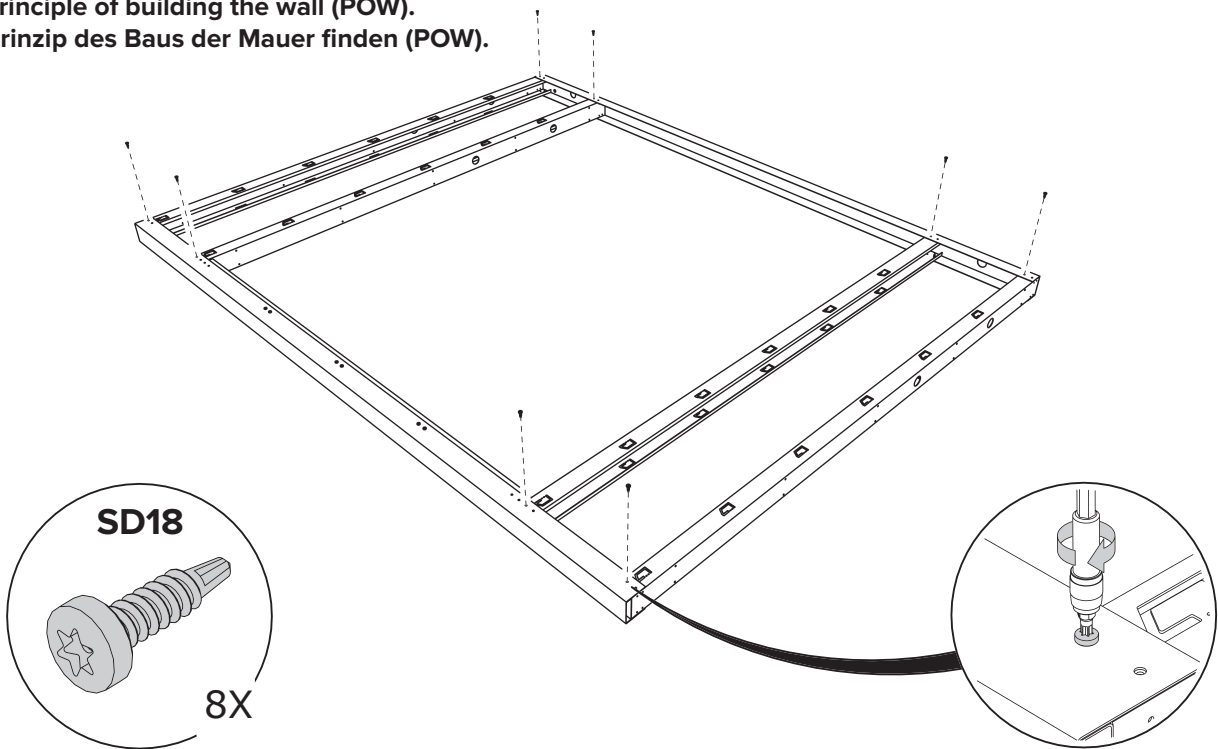

Le principe de la construction du mur (POW).
Het principe van de opbouw van de wand (POW).
The principle of building the wall (POW).
Das Prinzip des Baus der Mauer finden (POW).

A Paroi / Wand / Wall / Wand

POW

Tourner encadrement / Kader omdraaien / Turn Frame / Rahmen umdrehen