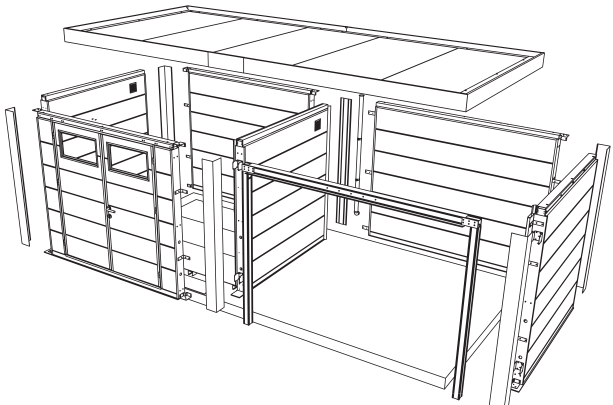

Composition / Compositie / Composition / Zusammensetzung