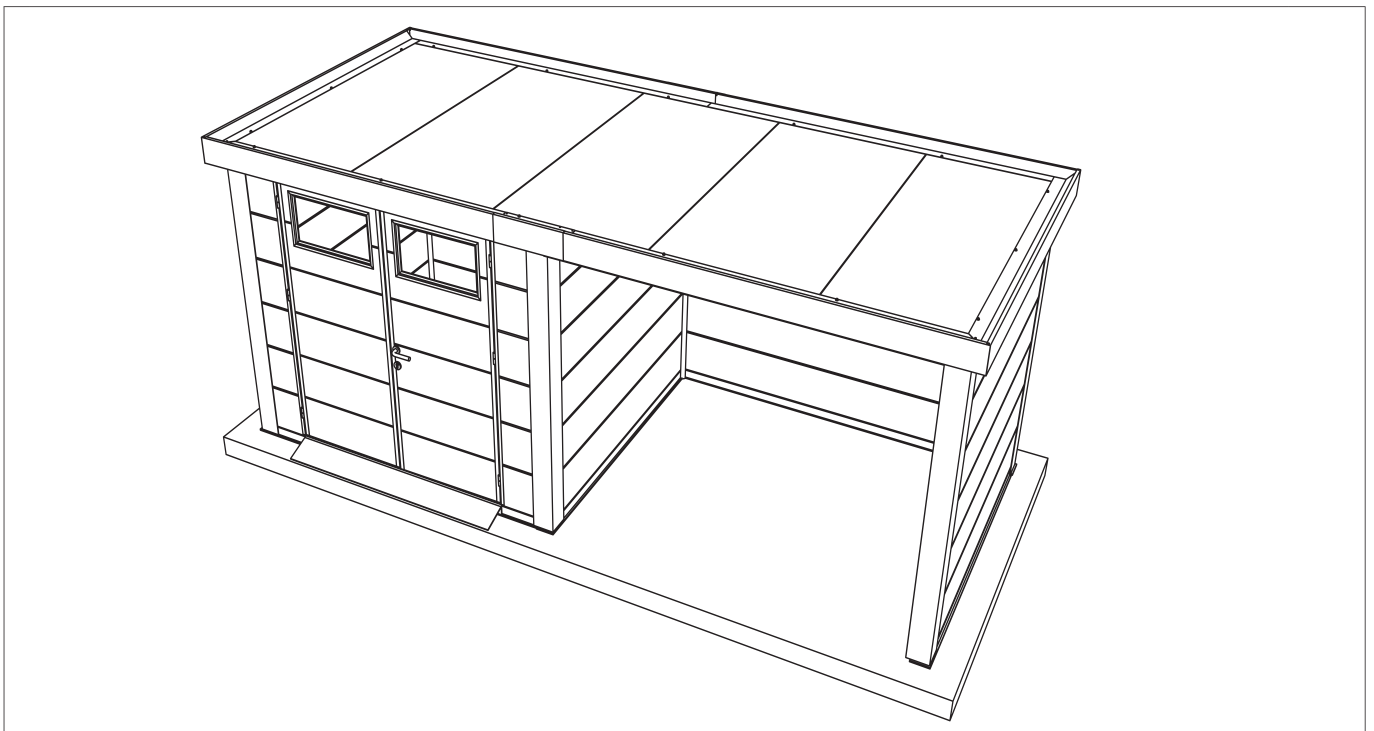

Tous les éléments / Alle elementen / All elements / Alle Elemente