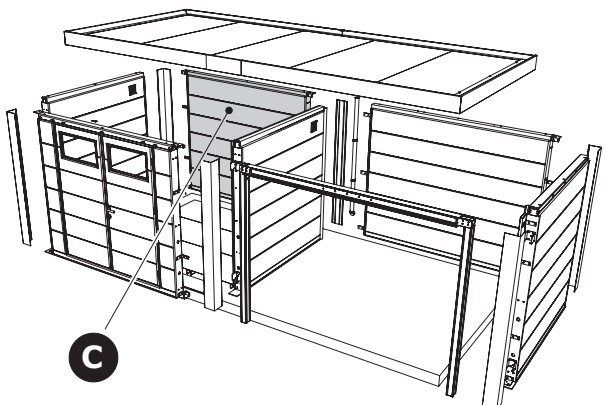

Composition / Compositie / Composition / Zusammensetzung