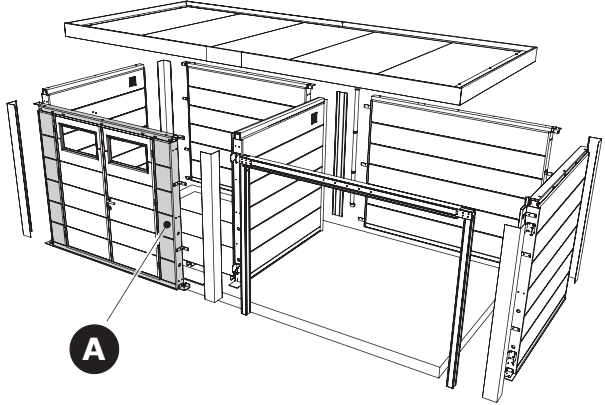

Composition / Compositie / Composition / Zusammensetzung