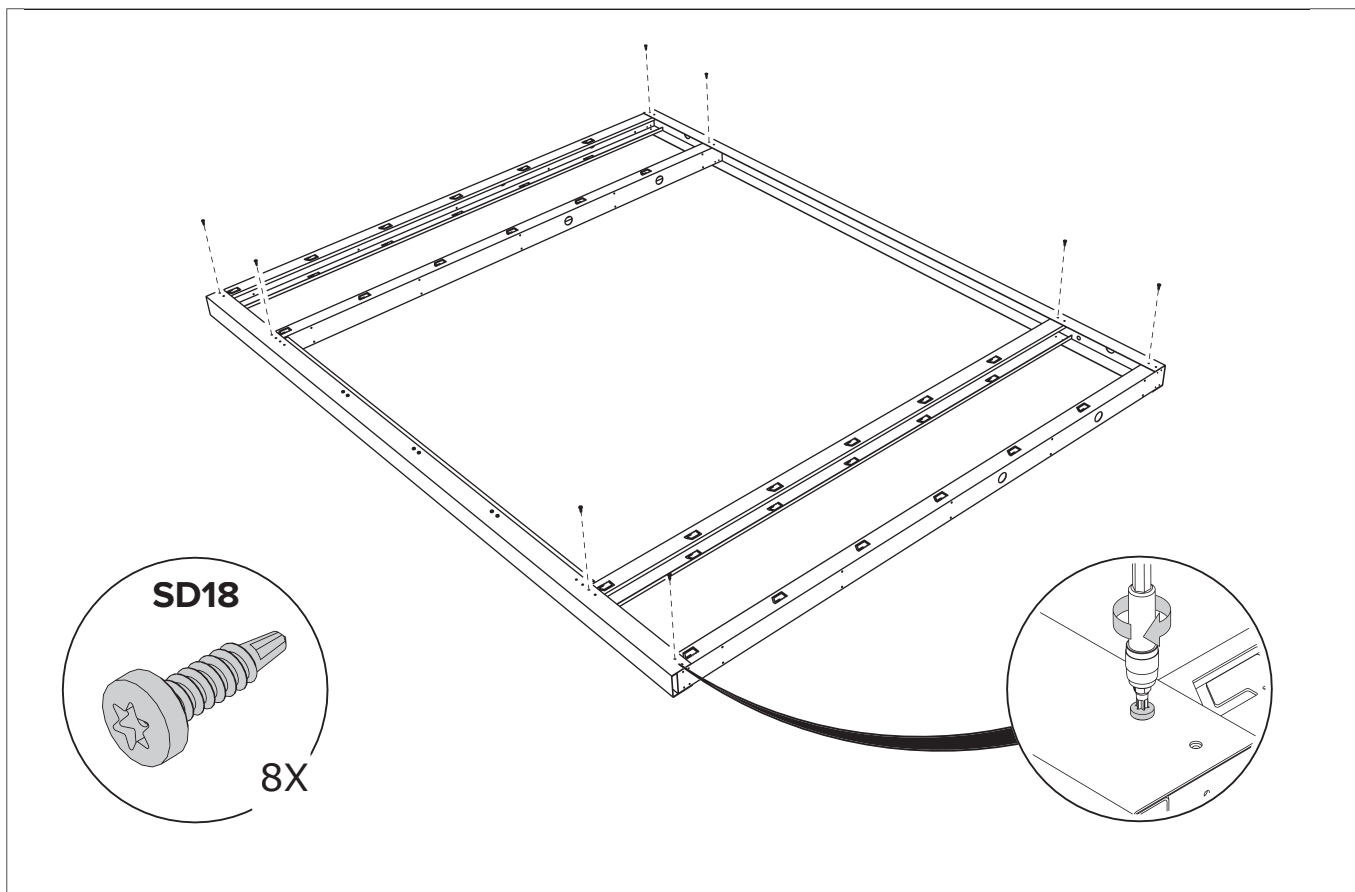

A Paroi / Wand / Wall / Wand POW