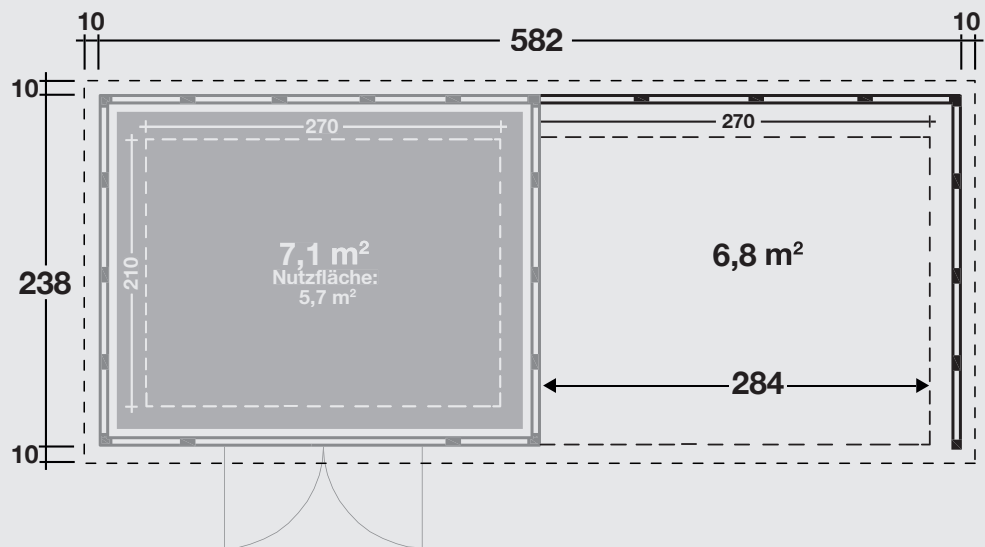

ELEGANTO 3024 PHR

Projet numéro / Project nummer / Project number / Projekt Nummer :
.....

QC-numéro / QC-nummer / QC-number / QC-Nummer :
.....

Couleur / Kleur / Colour / Farbe:

- ☐ Blanc, Wit, White, Weiß
- ☐ Gris clair, Licht grijs, Light grey, Lichtgrau
- ☐ Anthracite, Antraciet, Anthracite, Granitgrau

INSTRUCTIONS DE MONTAGE
MONTAGE HANDLEIDING
ASSEMBLY INSTRUCTIONS
MONTAGEANLEITUNG

telluria
STEEL OF LIFE