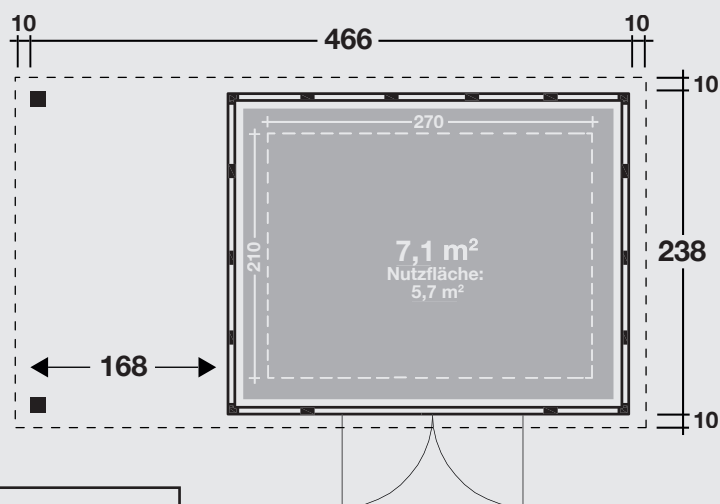

ELEGANTO 3024 OLKL

Projet numéro / Project nummer / Project number / Projekt Nummer :

.....

QC-numéro / QC-nummer / QC-number / QC-Nummer :

.....

Couleur / Kleur / Colour / Farbe:

☐ Blanc, Wit, White, Weiß

☐ Gris clair, Licht grijs, Light grey, Lichtgrau

☐ Anthracite, Antraciet, Anthracite, Granitgrau

INSTRUCTIONS DE MONTAGE
MONTAGE HANDLEIDING
ASSEMBLY INSTRUCTIONS
MONTAGEANLEITUNG

telluria
STEEL OF LIFE