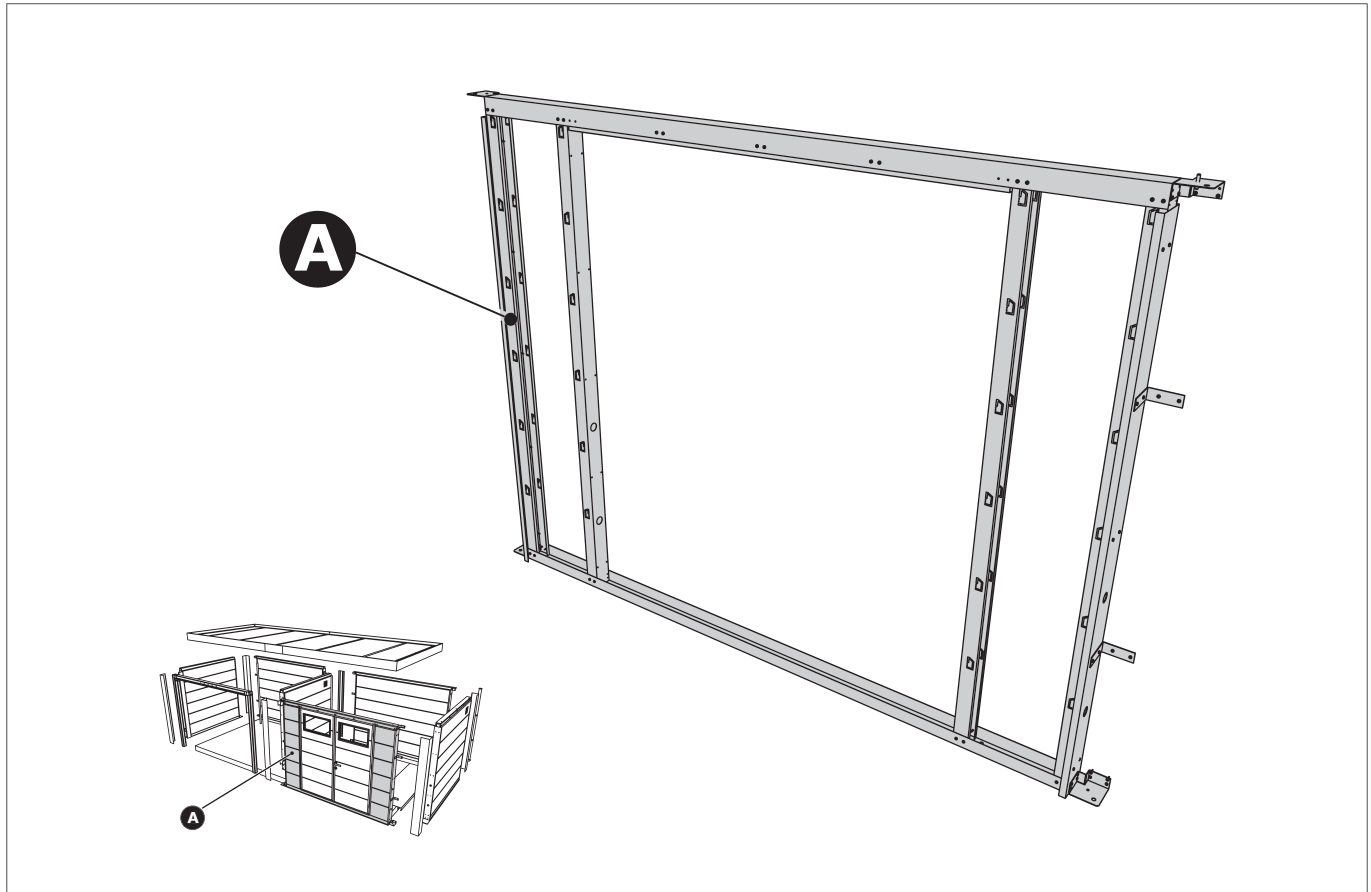

A Paroi / Wand / Wall / Wand