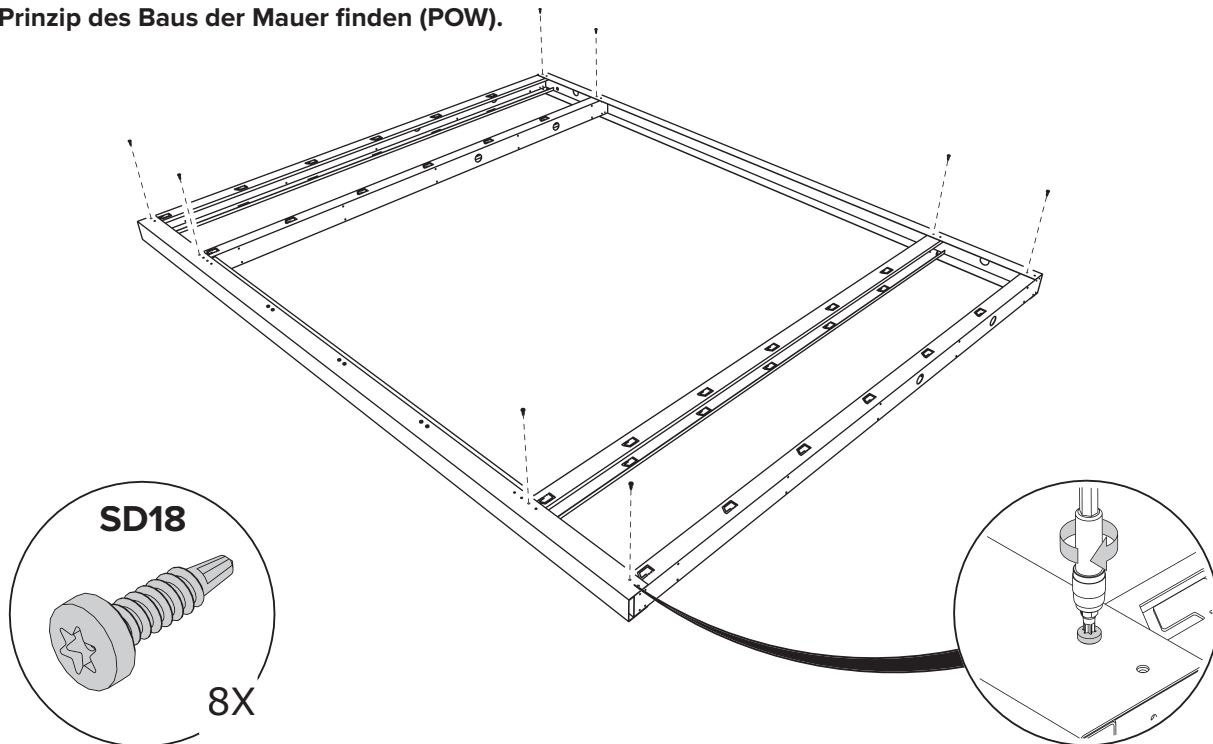

Le principe de la construction du mur (POW).
Het principe van de opbouw van de wand (POW).
The principle of building the wall (POW).
Das Prinzip des Baus der Mauer finden (POW).

A Paroi / Wand / Wall / Wand

POW

Tourner encadrement / Kader omdraaien / Turn Frame / Rahmen umdrehen