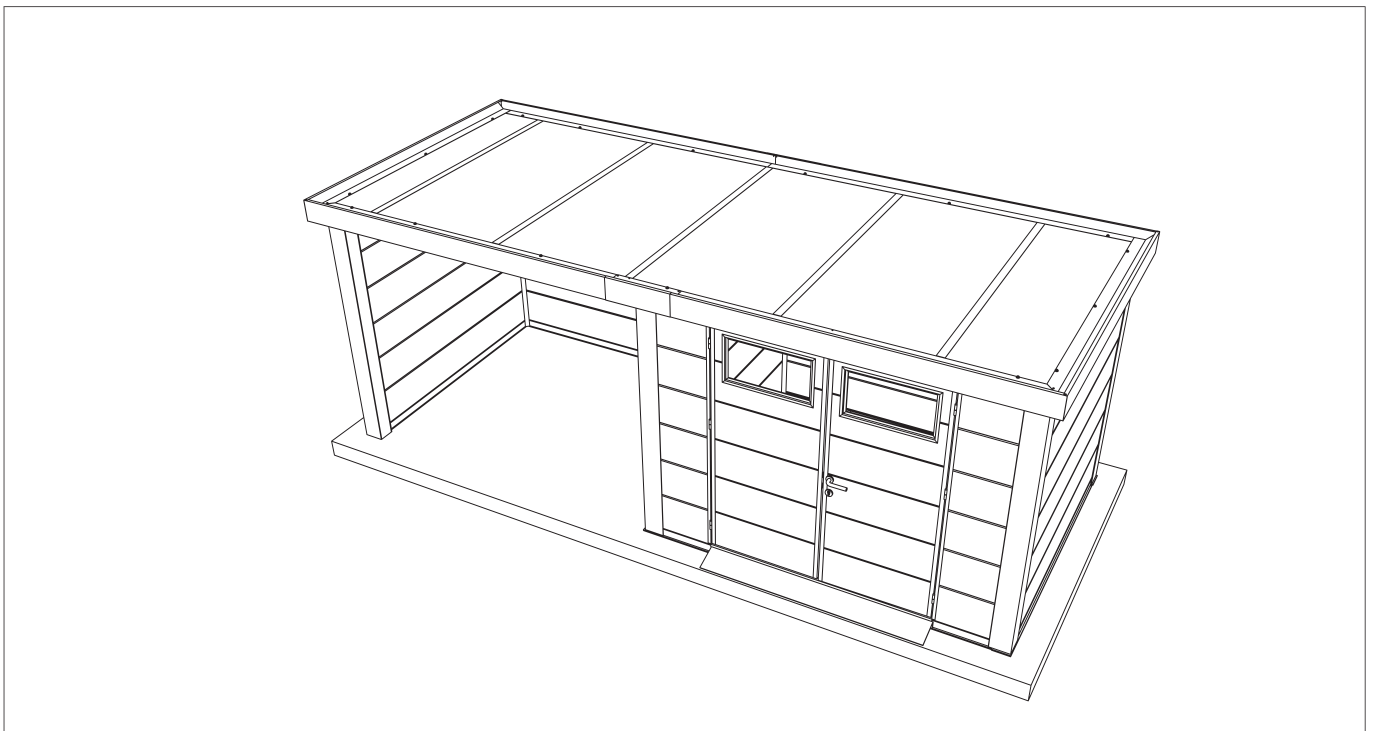

Tous les éléments / Alle elementen / All elements / Alle Elemente