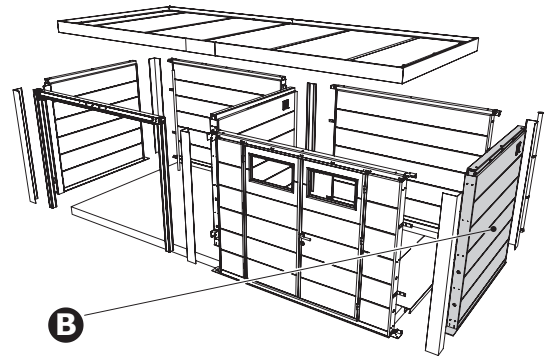

Composition / Compositie / Composition / Zusammensetzung