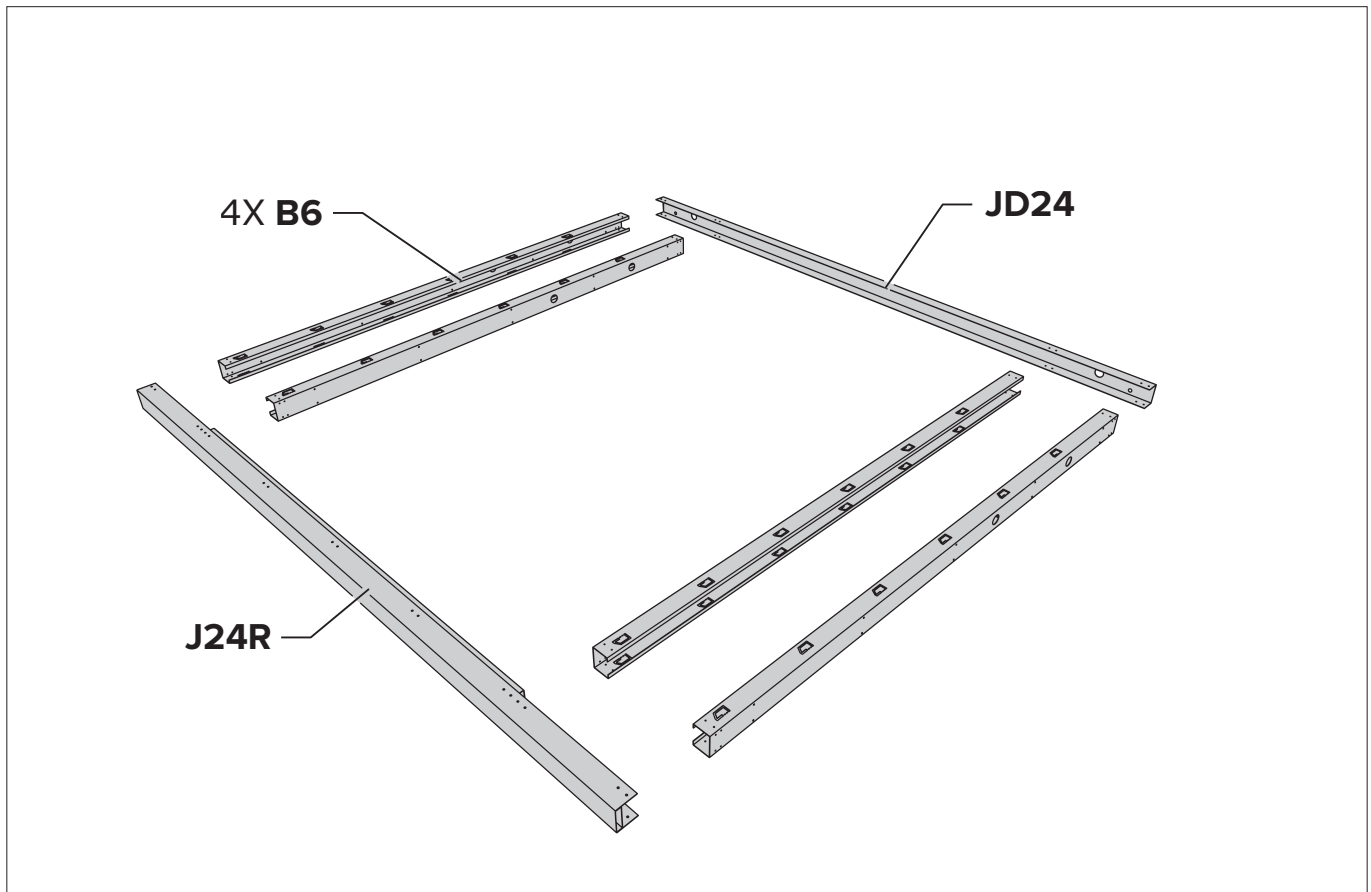

A Paroi / Wand / Wall / Wand