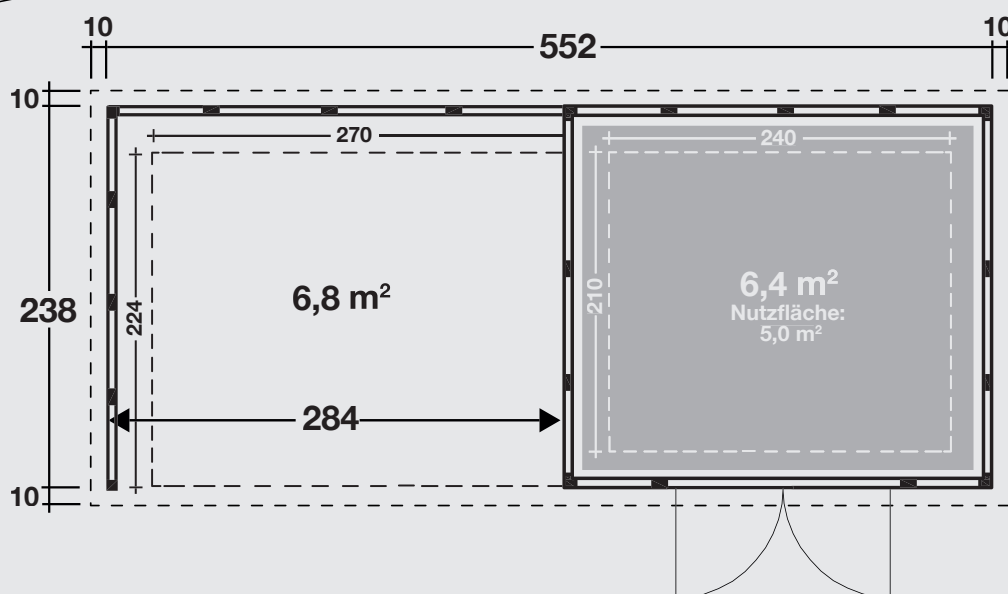

ELEGANTO 2724 PHL

Projet numéro / Project nummer / Project number / Projekt Nummer :

QC-numéro / QC-nummer / QC-number / QC-Nummer :

Couleur / Kleur / Colour / Farbe:

- ☐ Blanc, Wit, White, Weiß
- ☐ Gris clair, Licht grijs, Light grey, Lichtgrau
- ☐ Anthracite, Antraciet, Anthracite, Granitgrau

INSTRUCTIONS DE MONTAGE
MONTAGE HANDLEIDING
ASSEMBLY INSTRUCTIONS
MONTAGEANLEITUNG

telluria
STEEL OF LIFE