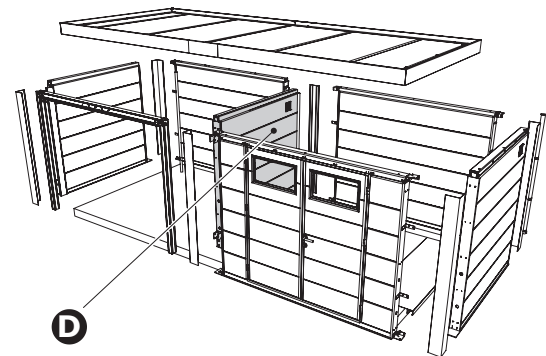

Composition / Compositie / Composition / Zusammensetzung