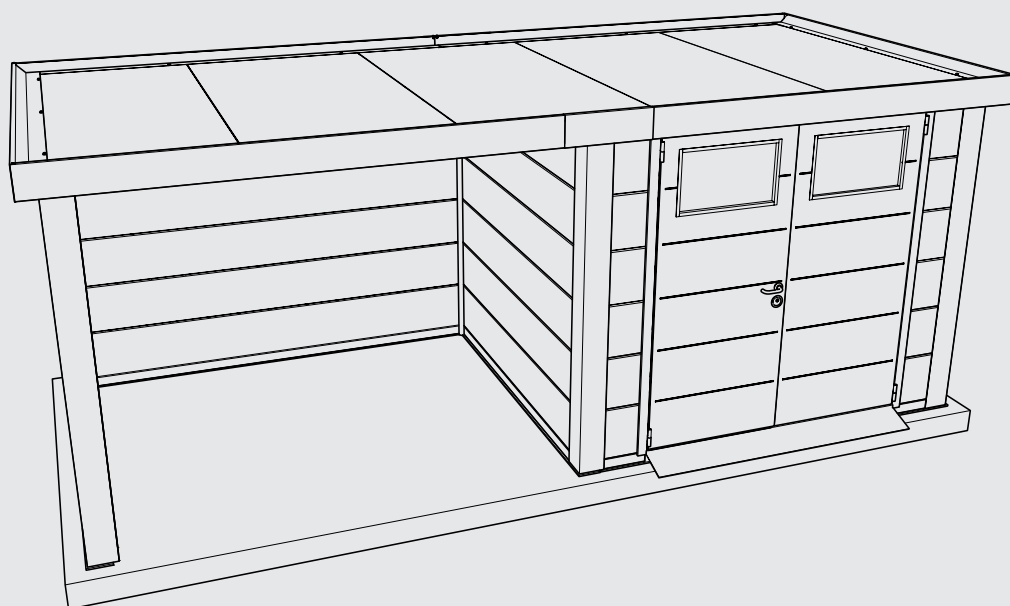

ELEGANTO 2724 PHL

Projet numéro / Project nummer / Project number / Projekt Nummer :

QC-numéro / QC-nummer / QC-number / QC-Nummer :

Couleur / Kleur / Colour / Farbe:

- Blanc, Wit, White, Weiß
- Gris clair, Licht grijs, Light grey, Lichtgrau
- Anthracite, Antraciet, Anthracite, Granitgrau

INSTRUCTIONS DE MONTAGE
MONTAGE HANDLEIDING
ASSEMBLY INSTRUCTIONS
MONTAGEANLEITUNG

telluria
 STEEL OF LIFE

Fundament

- Le sol doit être plat et de niveau. Le sol doit être réalisé pour permettre une fixation adéquate de l'abris de jardin.
- De vloer moet vlak en waterpas zijn. De vloer moet gemaakt worden zodat de bevestiging van het tuinhuis wel mogelijk is.
- The floor must be flat and level. The floor must be made in such a way that it is possible to fix the garden house.
- Der Aufbauort muss eine flache, geschlossene und in Waage liegende Bodenplatte aufzeigen. Die Bodenplatte muss so beschaffen sein, das eine mechanische Befestigung von dem Eleganto erfolgen kann.

PS

- L'abris de jardin doit être centrée sur la dalle de béton.
- Het tuinhuis moet gecentreerd geplaatst worden op het fundament.
- The garden house must be centered on the foundation.
- Das Gartenhaus muss auf dem Fundament zentriert sein.