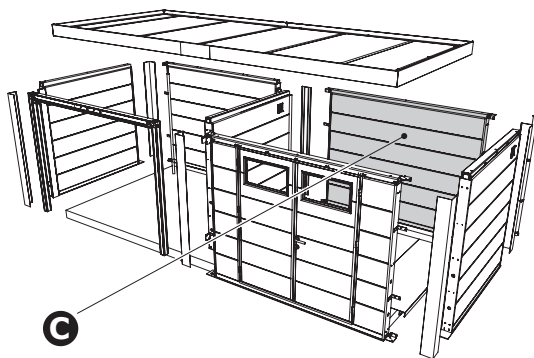

Composition / Compositie / Composition / Zusammensetzung