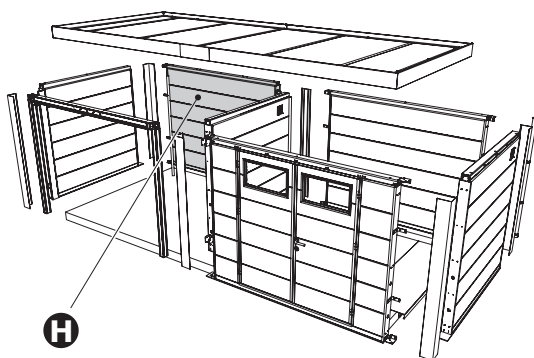

Composition / Compositie / Composition / Zusammensetzung