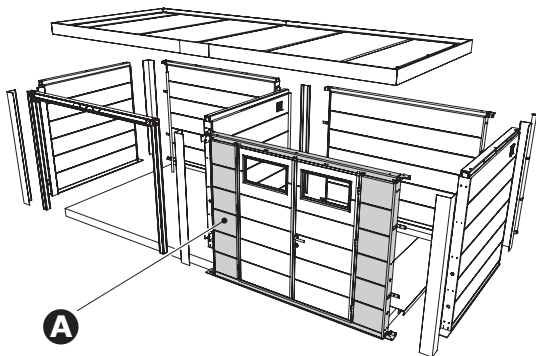

Composition / Compositie / Composition / Zusammensetzung