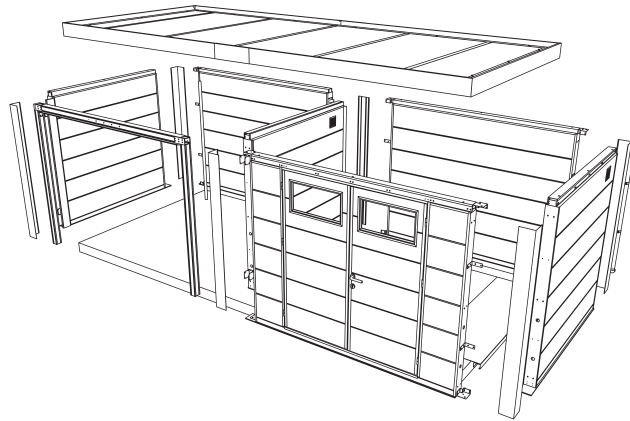

Composition / Compositie / Composition / Zusammensetzung