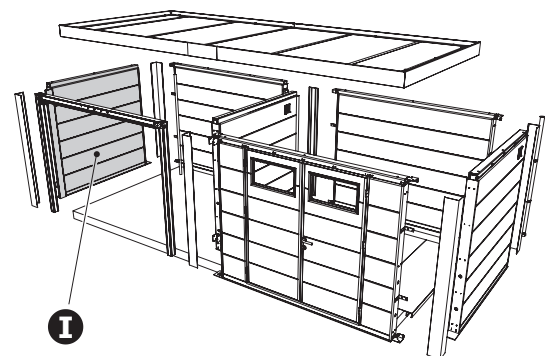

Composition / Compositie / Composition / Zusammensetzung