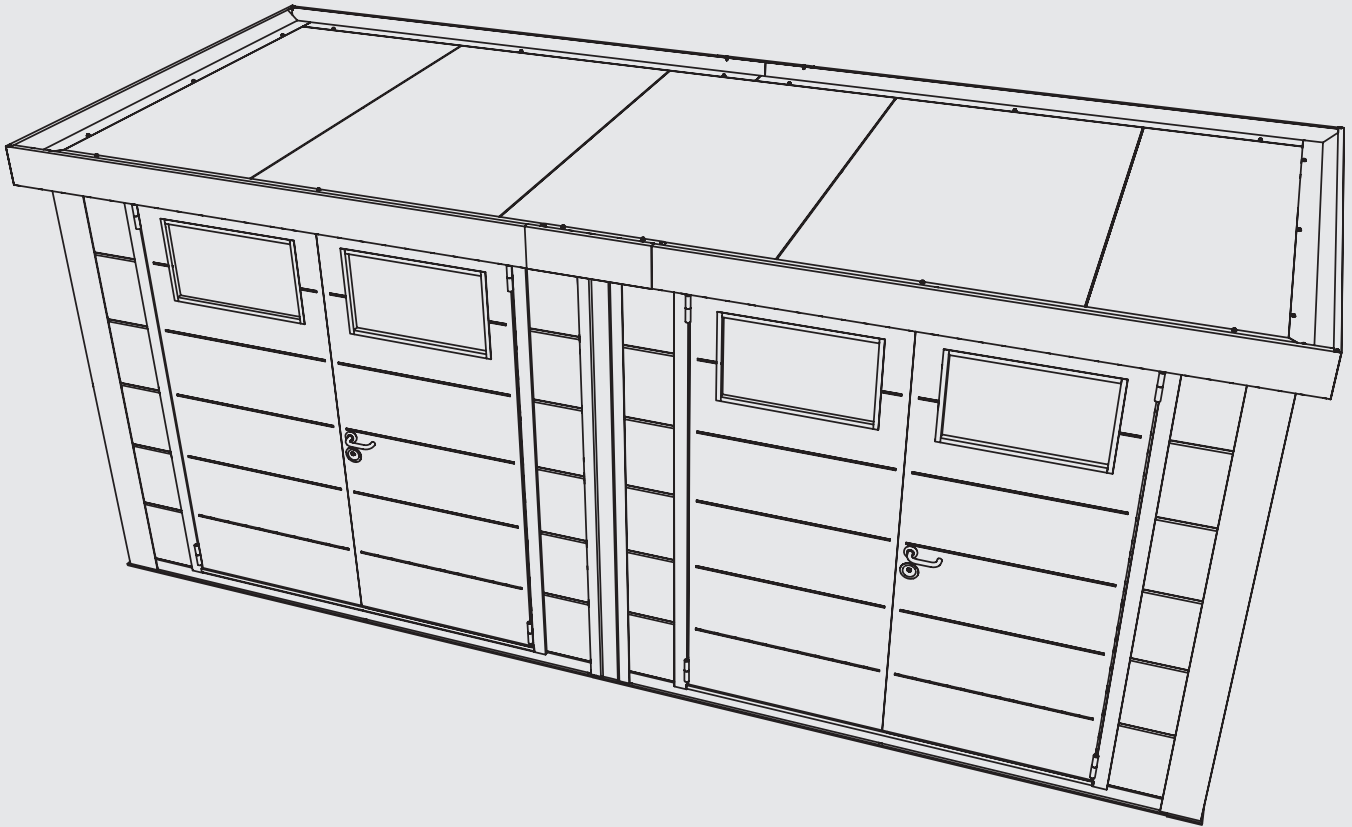

DUO 2721

INSTRUCTIONS DE MONTAGE
MONTAGE HANDLEIDING
ASSEMBLY INSTRUCTIONS
MONTAGEANLEITUNG

Projet numéro / Project nummer / Project number / Projekt Nummer :
.....

QC-numéro / QC-nummer / QC-number / QC-Nummer :
.....

Fundament

- Le sol doit être plat et de niveau. Le sol doit être réalisé pour permettre une fixation adéquate de l'abris de jardin.
- De vloer moet vlak en waterpas zijn. De vloer moet gemaakt worden zodat de bevestiging van het tuinhuis wel mogelijk is.
- The floor must be flat and level. The floor must be made in such a way that it is possible to fix the garden house.
- Der Aufbauort muss eine flache, geschlossene und in Waage liegende Bodenplatte aufzeigen. Die Bodenplatte muss so beschaffen sein, das eine mechanische Befestigung von dem Eleganto erfolgen kann.

PS

- L'abris de jardin doit être centrée sur la dalle de béton.
- Het tuinhuis moet gecentreerd geplaatst worden op het fundament.
- The garden house must be centered on the foundation.
- Das Gartenhaus muss auf dem Fundament zentriert sein.