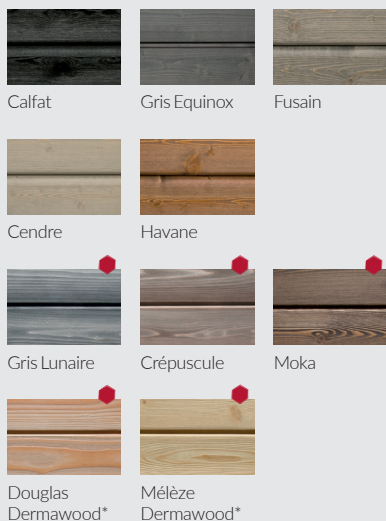

PROTECT

5
NOUVEAUX
COLORIS

SATURATEUR SEMI-TRANSPARENT

CARACTÉRISTIQUES

Sapin du Nord - Mélèze - Douglas - Red Cedar

Préservation Classe 3.1 en line flow incolore (sauf Red Cedar non préservé)

Surface rabotée brossée

Rainage en bout

Euroclasse D-s2,d0 (sauf Red Cedar Euroclasse E)

LES PLUS PRODUITS

Couleurs semi-transparentes, effets matières naturels et veinages apparents

Saturateur mat qui pénètre et nourrit le bois en profondeur pour une protection contre les intempéries et l'action du soleil

Oscillo XL 40 x 95 mm

Couvre-Joint 27 x 172 mm

Deux profils Oscillo XL et XXL, aspect claire-voie, mixables pour donner du relief à la façade.

*La transparence du coloris Dermawood accentue les variations de nuances déjà apparentes sur le bois d'origine. Cela n'altère en rien la qualité du bardage.