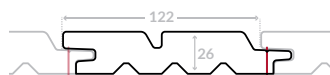

Pose en fixation cachée**

GARANTIES

Marquage CE
NF EN 14915

CERTIFICATION
SUR DEMANDE

PROFILS

Ontario / Victoria 19 x 122 mm

Line 20 x 125 mm

Oscillo XXL 26 x 122 mm

Oscillo XL 40 x 95 mm

Couvre-Joint 27 x 172 mm

Deux profils Oscillo XL et XXL, aspect claire-voie, mixables pour donner du relief à la façade.

*La transparence du coloris Dermawood accentue les variations de nuances déjà apparentes sur le bois d'origine. Cela n'altère en rien la qualité du bardage.