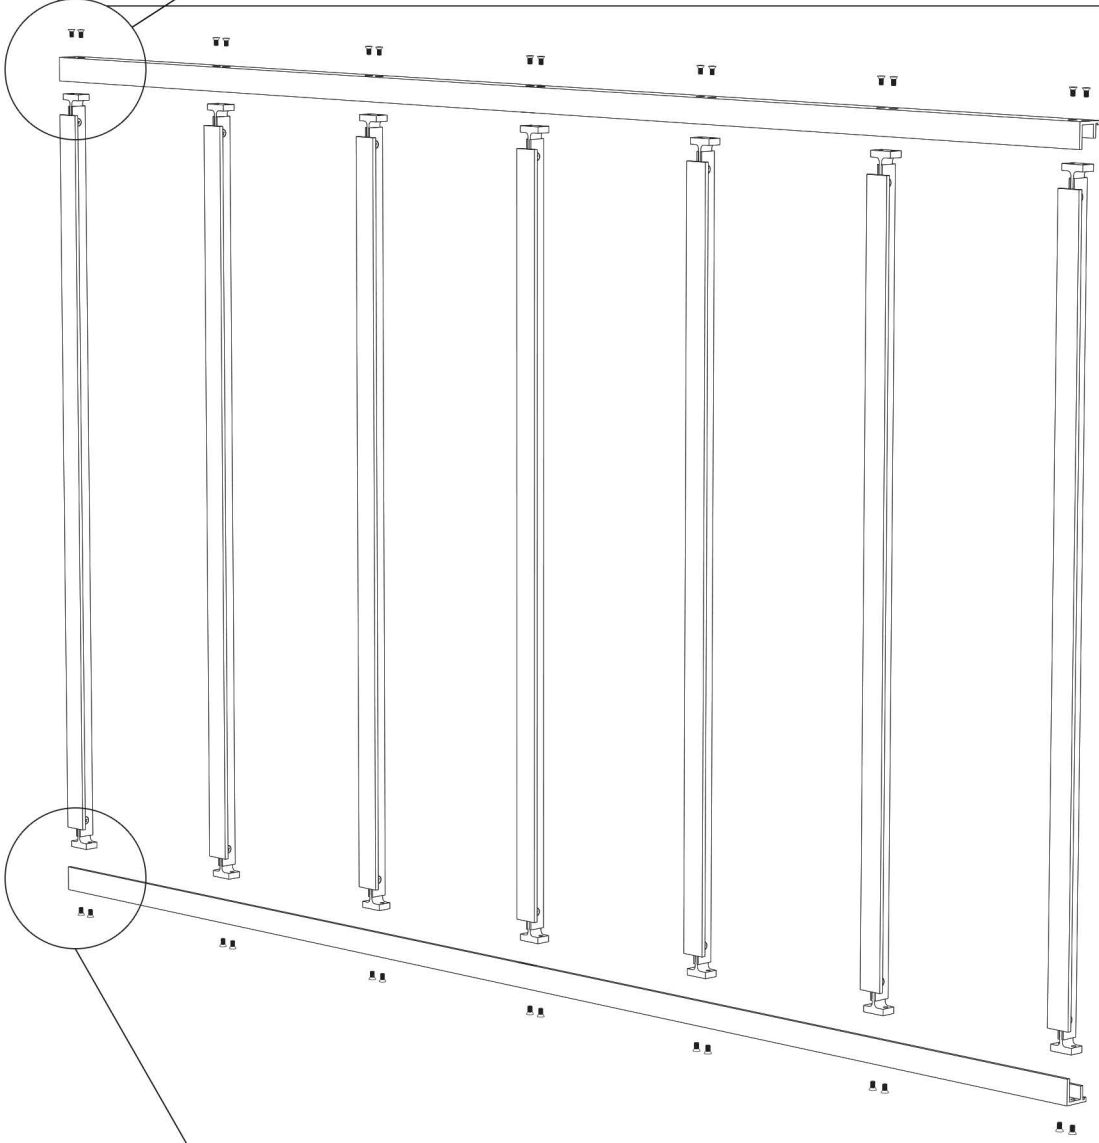

**Vitrages non inclus
dans ce colis**

*Prévoir 6 vitrages réf. 70768355
(dim. 1048x284 mm)*

Contenu de votre colis | Profils

Contenu de votre colis | Accessoires

Outils nécessaires à l'installation

1

2

A réaliser après l'étape 2

Prévoir 6 vitrages réf. 70768355
(dim. 1048x284 mm)

8

9

 **Alignement**