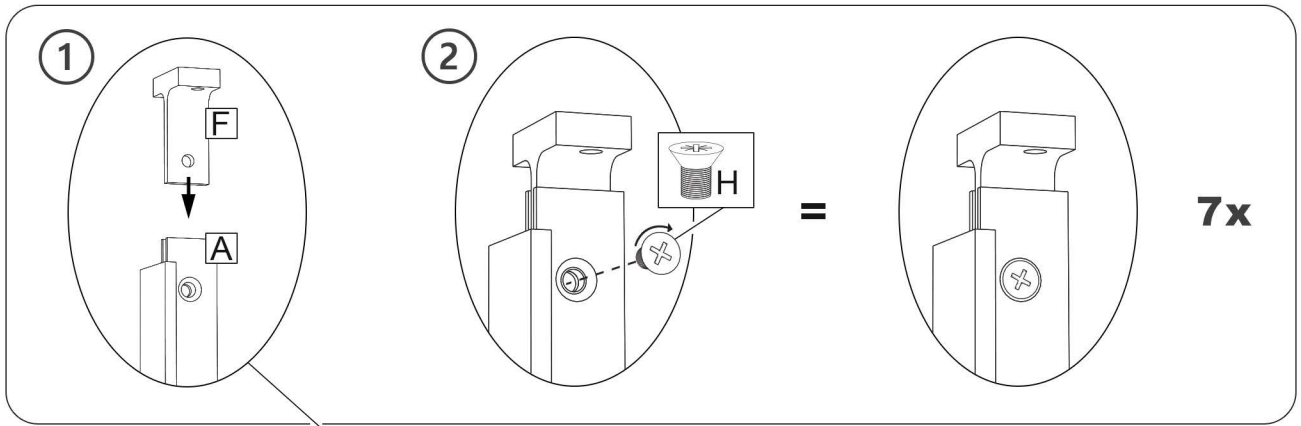

Notice de montage | Verrière 6 vitrages

Avertissement

Ce produit ne peut en aucun cas tenir lieu de garde-corps, il ne peut être placé en bordure d'une zone présentant un risque de chute de hauteur, il ne peut prévenir et empêcher le basculement par dessus, le passage au-dessous ou au travers.

**Vitrages non inclus
dans ce colis**

*Prévoir 6 vitrages réf. 70768355
(dim. 1048x284 mm)*

Contenu de votre colis | Profils

Contenu de votre colis | Accessoires

Outils nécessaires à l'installation

1

2

A réaliser après l'étape 2

Prévoir 6 vitrages réf. 70768355
(dim. 1048x284 mm)

8

9

 **Alignement**