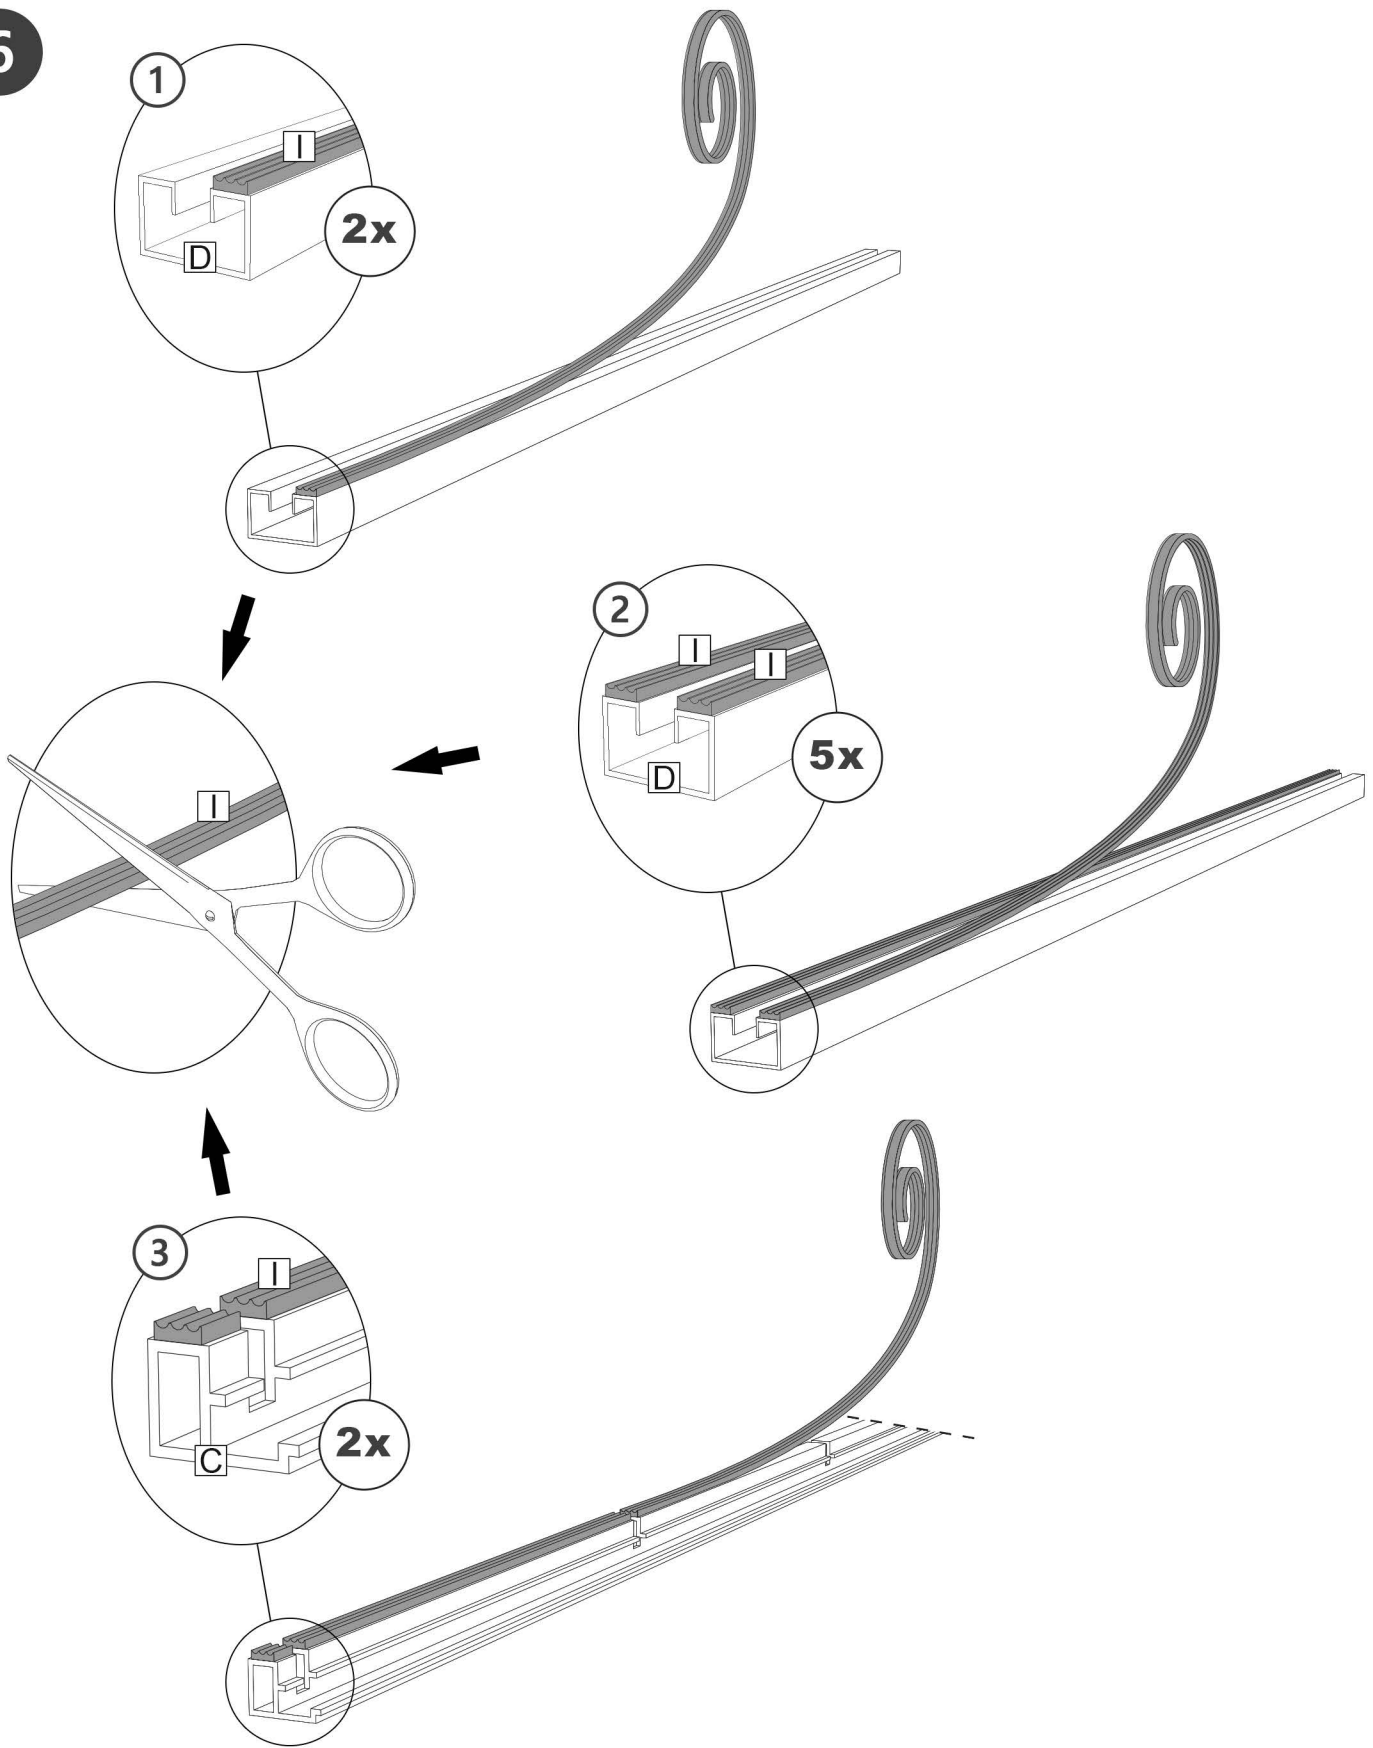

Notice de montage | Verrière 6 vitrages

Avertissement

Ce produit ne peut en aucun cas tenir lieu de garde-corps, il ne peut être placé en bordure d'une zone présentant un risque de chute de hauteur, il ne peut prévenir et empêcher le basculement par dessus, le passage au-dessous ou au travers.

**Vitrages non inclus
dans ce colis**

*Prévoir 6 vitrages réf. 70768355
(dim. 1048x284 mm)*

Contenu de votre colis | Profils

Contenu de votre colis | Accessoires

Outils nécessaires à l'installation

1

2

A réaliser après l'étape 2

3

4

5

 **Alignement**

6

 **Alignement**

7

**Vitrages non inclus
dans ce colis**

Prévoir 6 vitrages réf. 70768355
(dim. 1048x284 mm)

8

9

 **Alignement**