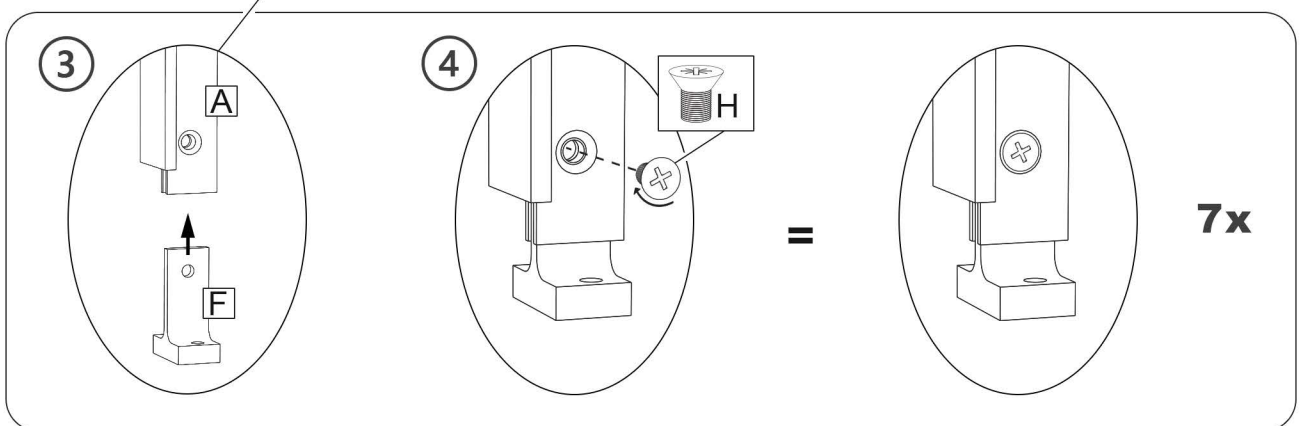

Notice de montage | Verrière 6 vitrages

Avertissement

Ce produit ne peut en aucun cas tenir lieu de garde-corps, il ne peut être placé en bordure d'une zone présentant un risque de chute de hauteur, il ne peut prévenir et empêcher le basculement par dessus, le passage au-dessous ou au travers.

**Vitrages non inclus
dans ce colis**

*Prévoir 6 vitrages réf. 70768355
(dim. 1048x284 mm)*

Contenu de votre colis | Profils

Contenu de votre colis | Accessoires

Outils nécessaires à l'installation

1

2

A réaliser après l'étape 2

Prévoir 6 vitrages réf. 70768355
(dim. 1048x284 mm)

8

9

 **Alignement**