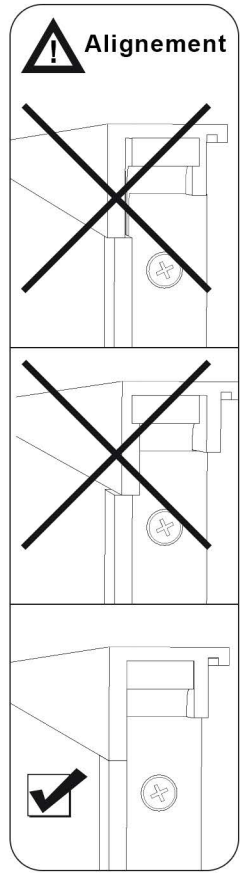

Notice de montage | Verrière 6 vitrages

Avertissement

Ce produit ne peut en aucun cas tenir lieu de garde-corps, il ne peut être placé en bordure d'une zone présentant un risque de chute de hauteur, il ne peut prévenir et empêcher le basculement par dessus, le passage au-dessous ou au travers.

**Vitrages non inclus
dans ce colis**

*Prévoir 6 vitrages réf. 70768355
(dim. 1048x284 mm)*

Contenu de votre colis | Profils

Contenu de votre colis | Accessoires

Outils nécessaires à l'installation

1

2

A réaliser après l'étape 2

3

4

5

 **Alignement**

6

 **Alignement**

7

**Vitrages non inclus
dans ce colis**

Prévoir 6 vitrages réf. 70768355
(dim. 1048x284 mm)

8

9

 **Alignement**