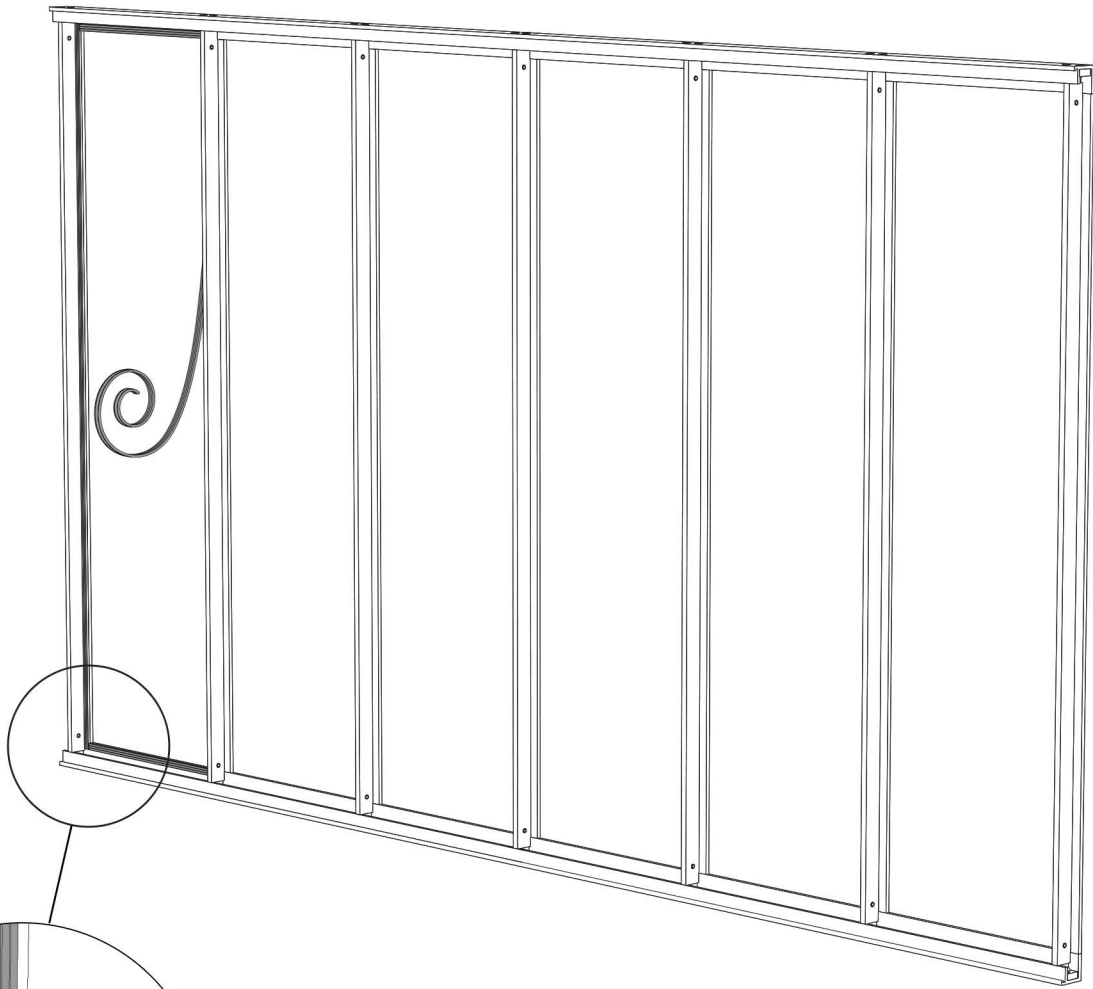

Notice de montage | Verrière 6 vitrages

Avertissement

Ce produit ne peut en aucun cas tenir lieu de garde-corps, il ne peut être placé en bordure d'une zone présentant un risque de chute de hauteur, il ne peut prévenir et empêcher le basculement par dessus, le passage au-dessous ou au travers.

**Vitrages non inclus
dans ce colis**

*Prévoir 6 vitrages réf. 70768355
(dim. 1048x284 mm)*

Contenu de votre colis | Profils

Contenu de votre colis | Accessoires

Outils nécessaires à l'installation

1

2

A réaliser après l'étape 2

3

4

5

 **Alignement**

6

 **Alignement**

7

**Vitrages non inclus
dans ce colis**

Prévoir 6 vitrages réf. 70768355
(dim. 1048x284 mm)

8

9

 **Alignement**