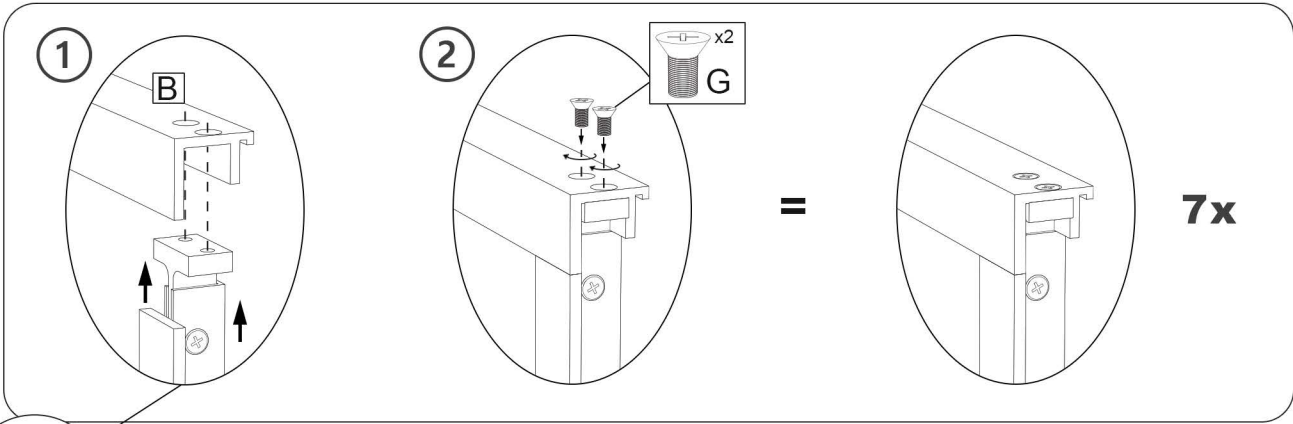

Notice de montage | Verrière 6 vitrages

Avertissement

Ce produit ne peut en aucun cas tenir lieu de garde-corps, il ne peut être placé en bordure d'une zone présentant un risque de chute de hauteur, il ne peut prévenir et empêcher le basculement par dessus, le passage au-dessous ou au travers.

**Vitrages non inclus
dans ce colis**

*Prévoir 6 vitrages réf. 70768355
(dim. 1048x284 mm)*

Contenu de votre colis | Profils

Contenu de votre colis | Accessoires

Outils nécessaires à l'installation

1

2

A réaliser après l'étape 2