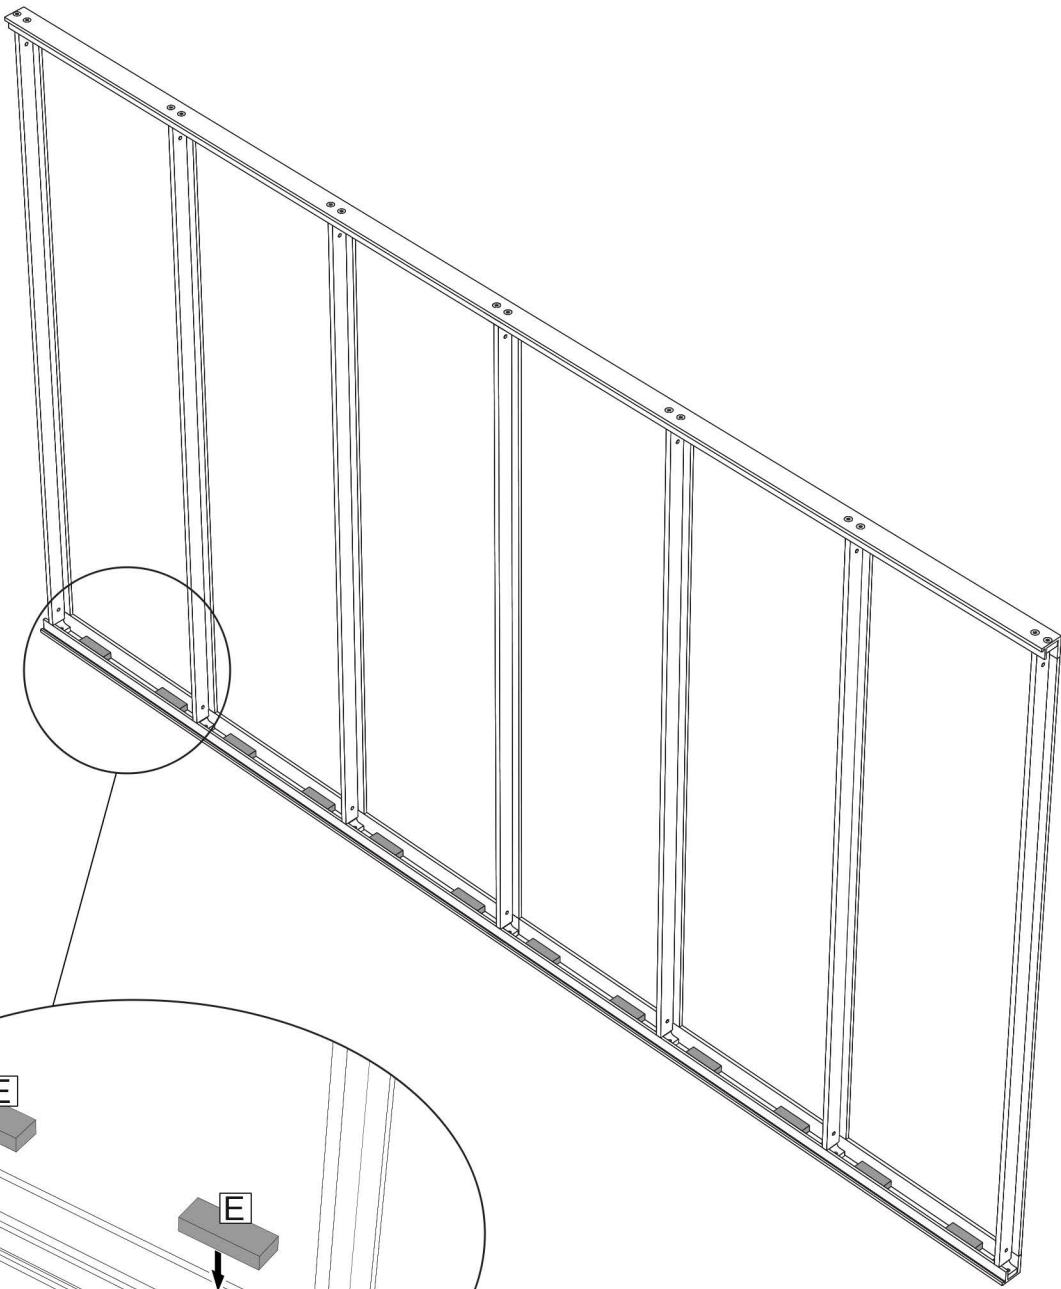

Notice de montage | Verrière 6 vitrages

Avertissement

Ce produit ne peut en aucun cas tenir lieu de garde-corps, il ne peut être placé en bordure d'une zone présentant un risque de chute de hauteur, il ne peut prévenir et empêcher le basculement par dessus, le passage au-dessous ou au travers.

**Vitrages non inclus
dans ce colis**

*Prévoir 6 vitrages réf. 70768355
(dim. 1048x284 mm)*

Contenu de votre colis | Profils

Contenu de votre colis | Accessoires

Outils nécessaires à l'installation

1

2

A réaliser après l'étape 2

3

4

5

 **Alignement**

6

 **Alignement**

7

**Vitrages non inclus
dans ce colis**

Prévoir 6 vitrages réf. 70768355
(dim. 1048x284 mm)

8

9

 **Alignement**