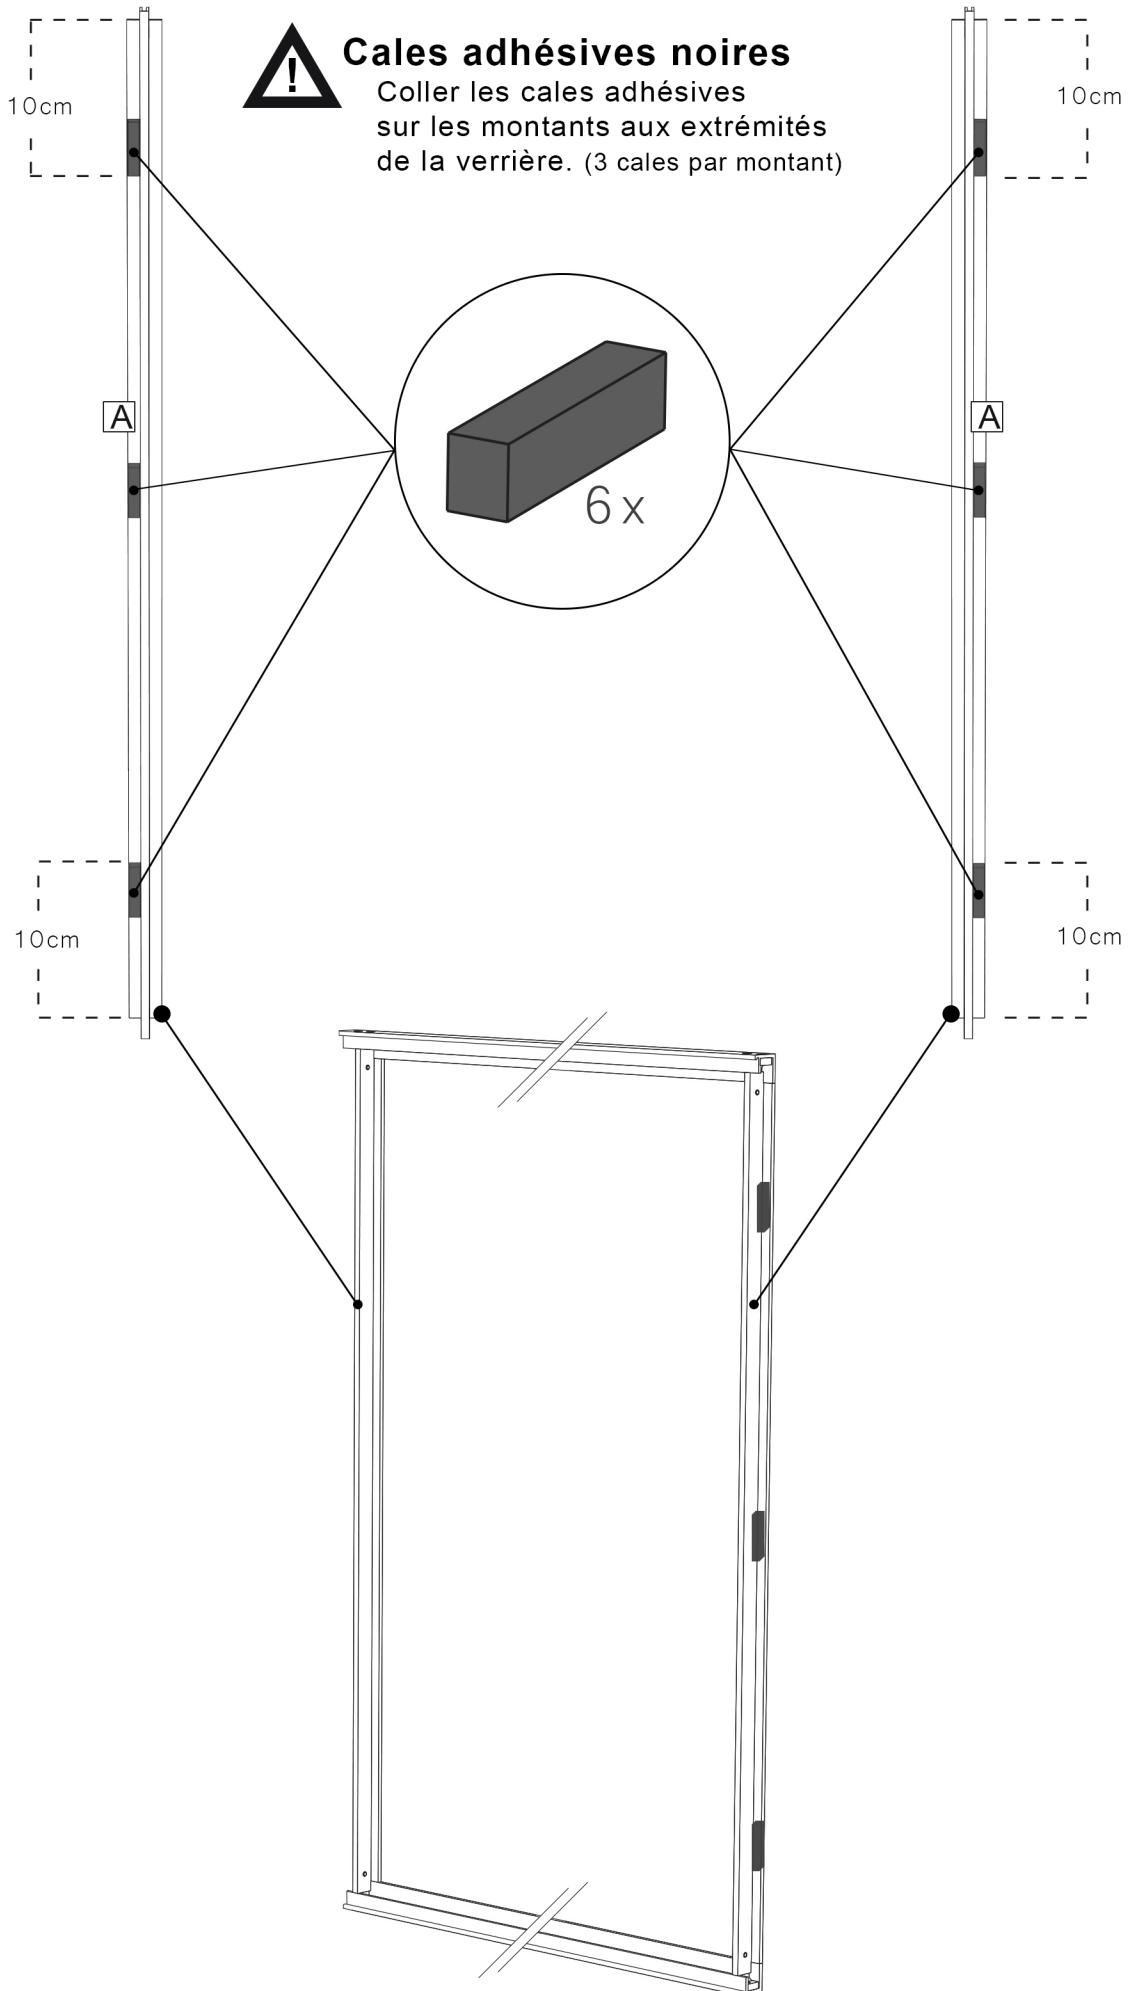

Notice de montage | Verrière 6 vitrages

Avertissement

Ce produit ne peut en aucun cas tenir lieu de garde-corps, il ne peut être placé en bordure d'une zone présentant un risque de chute de hauteur, il ne peut prévenir et empêcher le basculement par dessus, le passage au-dessous ou au travers.

**Vitrages non inclus
dans ce colis**

*Prévoir 6 vitrages réf. 70768355
(dim. 1048x284 mm)*

Contenu de votre colis | Profils

Contenu de votre colis | Accessoires

Outils nécessaires à l'installation

1

2

A réaliser après l'étape 2

3

4

5

 **Alignement**

6

 **Alignement**

7

**Vitrages non inclus
dans ce colis**

Prévoir 6 vitrages réf. 70768355
(dim. 1048x284 mm)

8

9

 **Alignement**