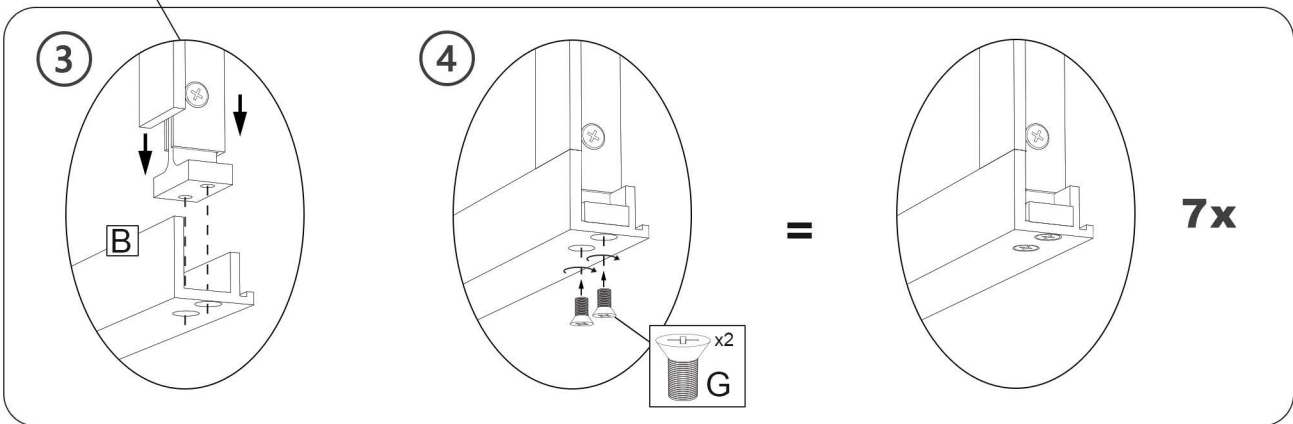

Notice de montage | Verrière 6 vitrages

Avertissement

Ce produit ne peut en aucun cas tenir lieu de garde-corps, il ne peut être placé en bordure d'une zone présentant un risque de chute de hauteur, il ne peut prévenir et empêcher le basculement par dessus, le passage au-dessous ou au travers.

**Vitrages non inclus
dans ce colis**

*Prévoir 6 vitrages réf. 70768355
(dim. 1048x284 mm)*

Contenu de votre colis | Profils

Contenu de votre colis | Accessoires

Outils nécessaires à l'installation

1

2

A réaliser après l'étape 2

Prévoir 6 vitrages réf. 70768355
(dim. 1048x284 mm)

8

9

 **Alignement**