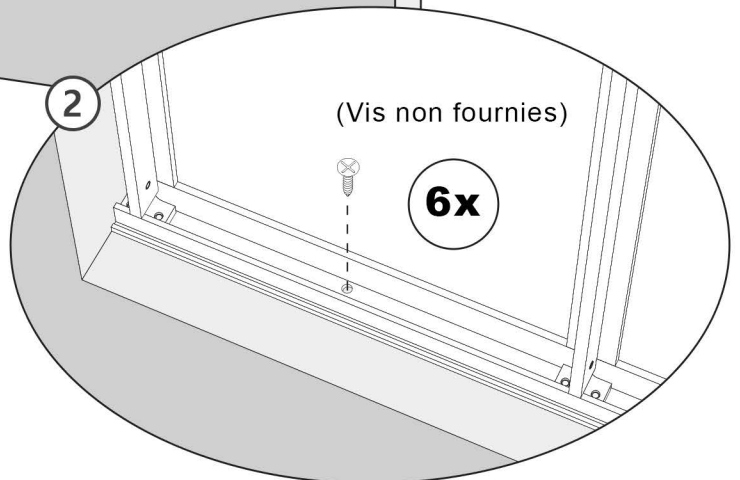

Notice de montage | Verrière 6 vitrages

Avertissement

Ce produit ne peut en aucun cas tenir lieu de garde-corps, il ne peut être placé en bordure d'une zone présentant un risque de chute de hauteur, il ne peut prévenir et empêcher le basculement par dessus, le passage au-dessous ou au travers.

**Vitrages non inclus
dans ce colis**

*Prévoir 6 vitrages réf. 70768355
(dim. 1048x284 mm)*

Contenu de votre colis | Profils

Contenu de votre colis | Accessoires

Outils nécessaires à l'installation

1

2

A réaliser après l'étape 2

3

4

5

 **Alignement**

6

 **Alignement**

7

**Vitrages non inclus
dans ce colis**

Prévoir 6 vitrages réf. 70768355
(dim. 1048x284 mm)

8

9

 **Alignement**