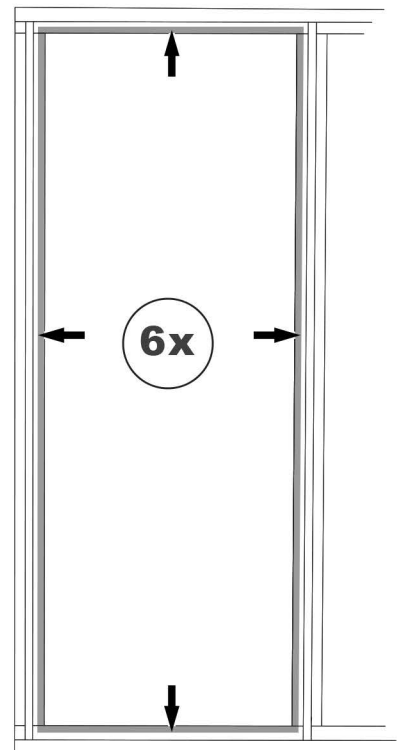

Notice de montage | Verrière 6 vitrages

Avertissement

Ce produit ne peut en aucun cas tenir lieu de garde-corps, il ne peut être placé en bordure d'une zone présentant un risque de chute de hauteur, il ne peut prévenir et empêcher le basculement par dessus, le passage au-dessous ou au travers.

**Vitrages non inclus
dans ce colis**

*Prévoir 6 vitrages réf. 70768355
(dim. 1048x284 mm)*

Contenu de votre colis | Profils

Contenu de votre colis | Accessoires

Outils nécessaires à l'installation

1

2

A réaliser après l'étape 2

3

4

5

 **Alignement**

6

 **Alignement**

7

**Vitrages non inclus
dans ce colis**

Prévoir 6 vitrages réf. 70768355
(dim. 1048x284 mm)

8

9

 **Alignement**