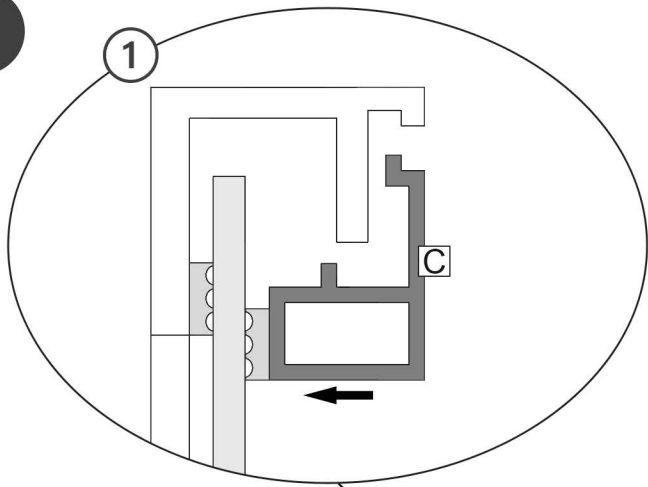

Notice de montage | Verrière 6 vitrages

Avertissement

Ce produit ne peut en aucun cas tenir lieu de garde-corps, il ne peut être placé en bordure d'une zone présentant un risque de chute de hauteur, il ne peut prévenir et empêcher le basculement par dessus, le passage au-dessous ou au travers.

Prévoir 6 vitrages réf. 70768355
(dim. 1048x284 mm)

8

9

 **Alignement**