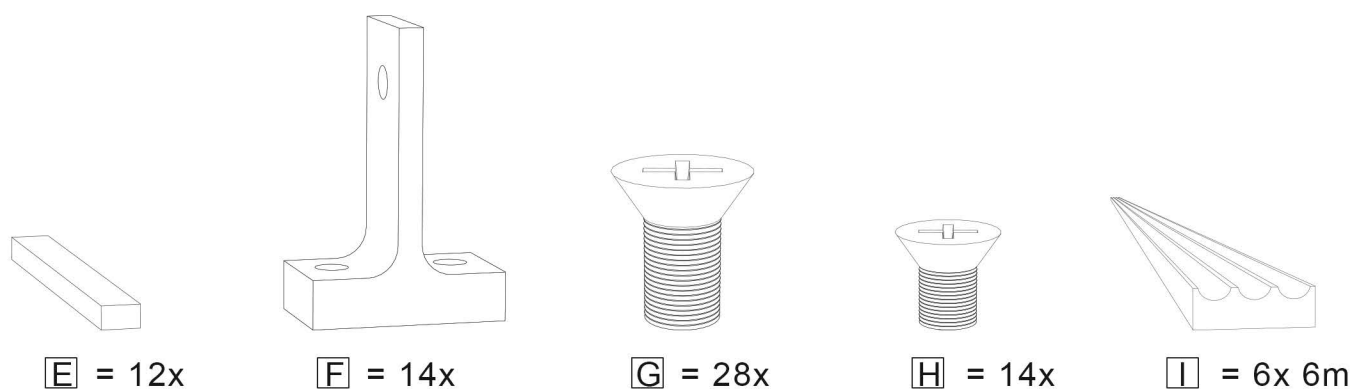

Notice de montage | Verrière 6 vitrages

Avertissement

Ce produit ne peut en aucun cas tenir lieu de garde-corps, il ne peut être placé en bordure d'une zone présentant un risque de chute de hauteur, il ne peut prévenir et empêcher le basculement par dessus, le passage au-dessous ou au travers.

**Vitrages non inclus
dans ce colis**

*Prévoir 6 vitrages réf. 70768355
(dim. 1048x284 mm)*

Contenu de votre colis | Profils

Contenu de votre colis | Accessoires

Outils nécessaires à l'installation

1

2

A réaliser après l'étape 2

Prévoir 6 vitrages réf. 70768355
(dim. 1048x284 mm)

8

9

 **Alignement**