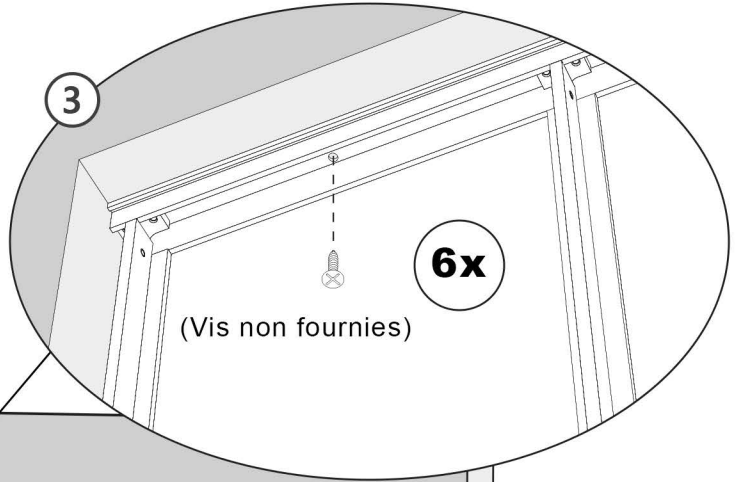

Notice de montage | Verrière 6 vitrages

Avertissement

Ce produit ne peut en aucun cas tenir lieu de garde-corps, il ne peut être placé en bordure d'une zone présentant un risque de chute de hauteur, il ne peut prévenir et empêcher le basculement par dessus, le passage au-dessous ou au travers.

**Vitrages non inclus
dans ce colis**

*Prévoir 6 vitrages réf. 70768355
(dim. 1048x284 mm)*

Contenu de votre colis | Profils

Contenu de votre colis | Accessoires

Outils nécessaires à l'installation

1

2

A réaliser après l'étape 2

3

4

5

 **Alignement**

6

 **Alignement**

7

**Vitrages non inclus
dans ce colis**

Prévoir 6 vitrages réf. 70768355
(dim. 1048x284 mm)

8

9

 **Alignement**