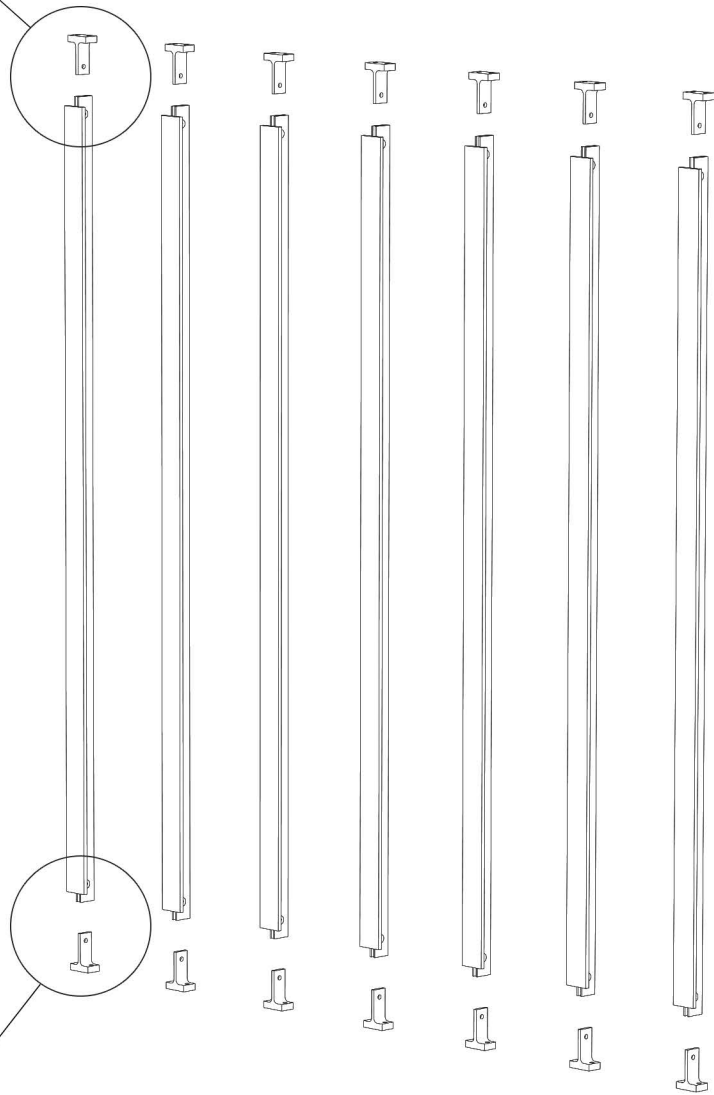

Notice de montage | Verrière 6 vitrages

Avertissement

Ce produit ne peut en aucun cas tenir lieu de garde-corps, il ne peut être placé en bordure d'une zone présentant un risque de chute de hauteur, il ne peut prévenir et empêcher le basculement par dessus, le passage au-dessous ou au travers.

**Vitrages non inclus
dans ce colis**

*Prévoir 6 vitrages réf. 70768355
(dim. 1048x284 mm)*

Contenu de votre colis | Profils

Contenu de votre colis | Accessoires

Outils nécessaires à l'installation

1

2

A réaliser après l'étape 2

3

4

5

 **Alignement**

6

 **Alignement**

7

**Vitrages non inclus
dans ce colis**

Prévoir 6 vitrages réf. 70768355
(dim. 1048x284 mm)

8

9

 **Alignement**