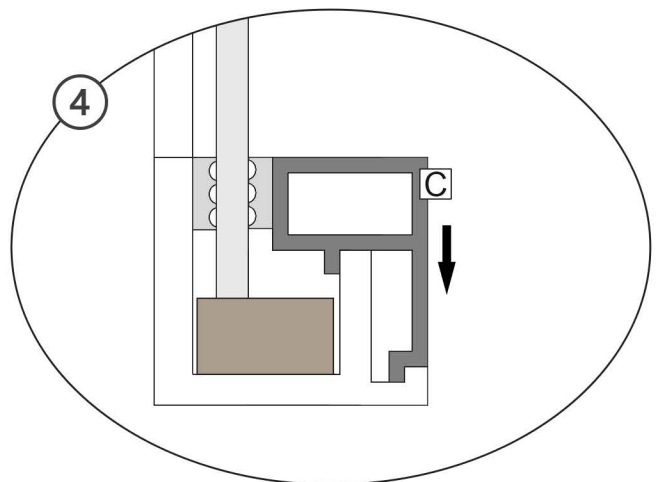

Notice de montage | Verrière 6 vitrages

Avertissement

Ce produit ne peut en aucun cas tenir lieu de garde-corps, il ne peut être placé en bordure d'une zone présentant un risque de chute de hauteur, il ne peut prévenir et empêcher le basculement par dessus, le passage au-dessous ou au travers.

Prévoir 6 vitrages réf. 70768355
(dim. 1048x284 mm)

8

9

 **Alignement**