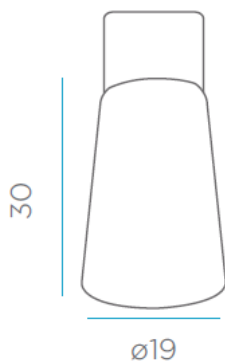

IRROMPIBLE
UNBREAKABLE

Medidas del producto (cm) / Dimensions (cm):

Packaging

Packaging: 20 x 20 x 31 cm

Material principal: Polietileno/Polyethylene

Pallet EU 80x120x180: - units

Peso Neto: 13,5kg / Peso Bruto: 18,5kg

* Debido a la naturaleza del proceso las dimensiones pueden variar ligeramente
* Due to the manufacturing process, product dimensions may vary slightly

FICHA TÉCNICA DE ACABADO DATASHEET

INFORMACIÓN TÉCNICA TECHNICAL INFORMATION