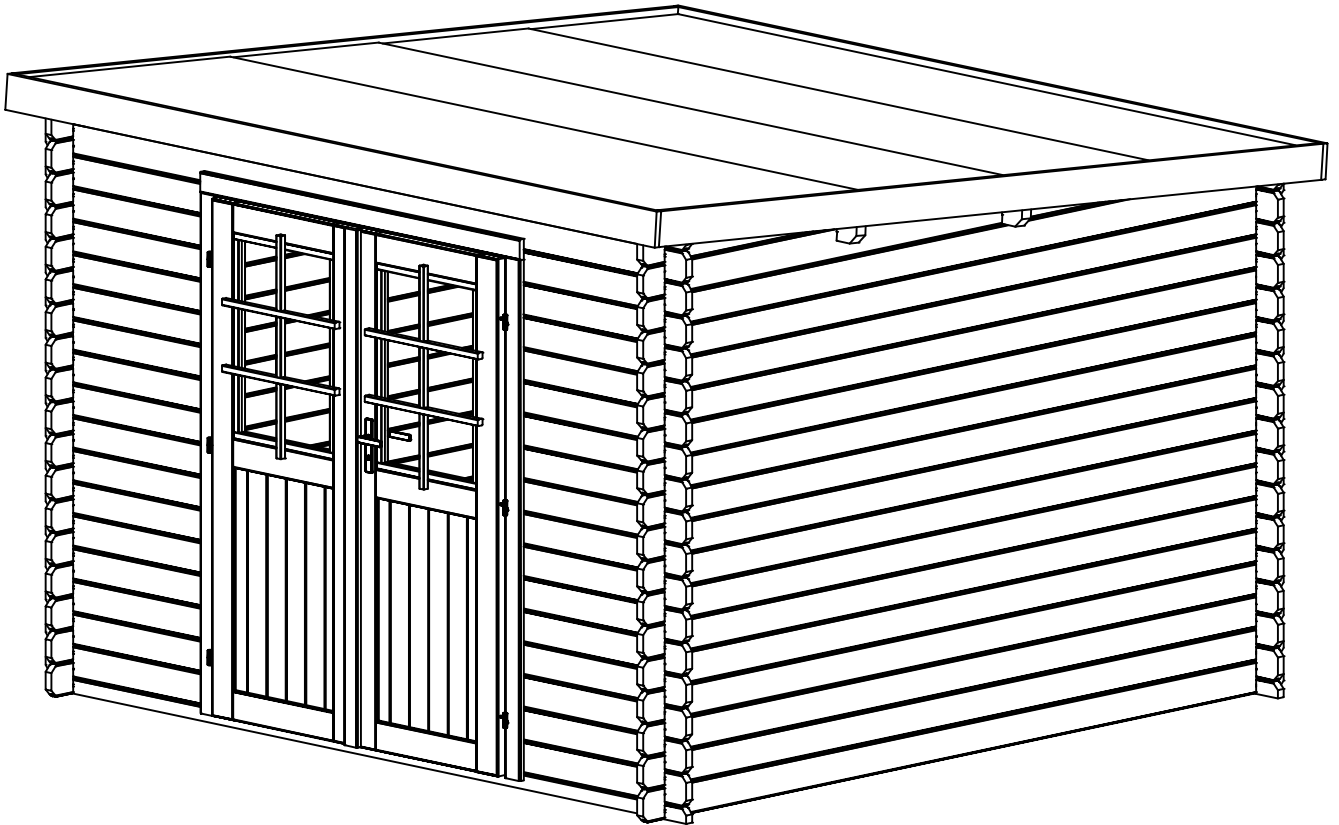

**CA 2975**  
**2.98 x 2.98 m, 28mm**

## LIST OF ALL PARTS

Pos.	Quantity	Dimension, mm			Details	
		A	B	C		
1	x 2	2980	55	28		
2	x 16+1	2980	110	28		
2a	x 32+1	2980	110	28		
3	x 32	730	110	28		
4a	x 1	1594	102	87		
4b	x 2	1775	82	87		
5	x 2	2980	110	28		
6	x 2	2980	110	28		
7	x 2	892	110	28		
8	x 2	783	62	28		
9	x 2	2980	140	44		
10	x 2	1980	37	16		
10a	x 2	1830	37	16		
11	x17(+2)	3090	88	18		
11a	x17(+2)	1845	88	18		
11b	x17(+2)	1245	88	18		

Position	Dimension (mm)	Quantity
2	2980 x 110 x 28	15+1
2a	2980 x 110 x 28	32+1
3	730 x 110 x 28	32

Position	Dimension (mm)	Quantity
2	2980 x 110 x 28	1
4a	1594 x 102 x 87	1
4b	1775 x 82 x 87	2
5	2980 x 110 x 28	2
6	2980 x 110 x 28	2
7	892 x 110 x 28	2
8	783 x 62 x 28	2