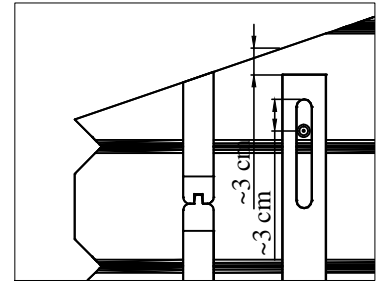

CA 2874
2.98 x 2.48 m, 28mm

LIST OF ALL PARTS

Pos.	Quantity	Dimension, mm			Details	
		A	B	C		
1	x 2	2980	55	28		
3	x 32	730	110	28		
4	x 16+1	2980	110	28		
4a	x 32+1	2480	110	28		
5a	x 1	1594	102	66		
5b	x 2	1775	87	66		
6	x 2	2480	110	28		
7	x 2	2967	434	28		
8	x 1	2480	140	44		
8a	x 2	2480	140	44		
9	x 4	1870	37	16		
10	x58(+2)	1600	88	18		
11	x 1	10m	1m			

Position	Dimension (mm)	Quantity
1	2980 x 55 x 28	2

Position	Dimension (mm)	Quantity
3	730 x 110 x 28	32
4	2980 x 110 x 28	16+1
4a	2480 x 110 x 28	32+1
5a	1594 x 102 x 66	1
5b	1775 x 82 x 66	2

Position	Dimension (mm)	Quantity
6	2480 x 110 x 28	2

Position	Dimension (mm)	Quantity
7	2967 x 434 x 28	2
8	2480 x 140 x 44	1
8a	2480 x 140 x 44	2

Position	Dimension (mm)	Quantity
9	1870 x 37 x 16	4

Position	Dimension (mm)	Quantity
10	1600 x 88 x 18	58 (+2)

Position	Dimension (mm)	Quantity
11	2480 x 1000	4

Position	Dimension (mm)	Quantity
12	1650 x 90 x 19	4
13	1650 x 60 x 19	4

Position	Dimension (mm)	Quantity
14	826 x 37 x 16	6
15	220 x 100 x 19	2

Position	Dimension (mm)	Quantity
17	1730 x 60 x 19	1
18	750 x 22 x 22	2
19	585 x 22 x 22	4
20	648 x 21 x 16	4
21	515 x 21 x 16	4
22	1730 x 715	1 + 1
23	510 x 685	2