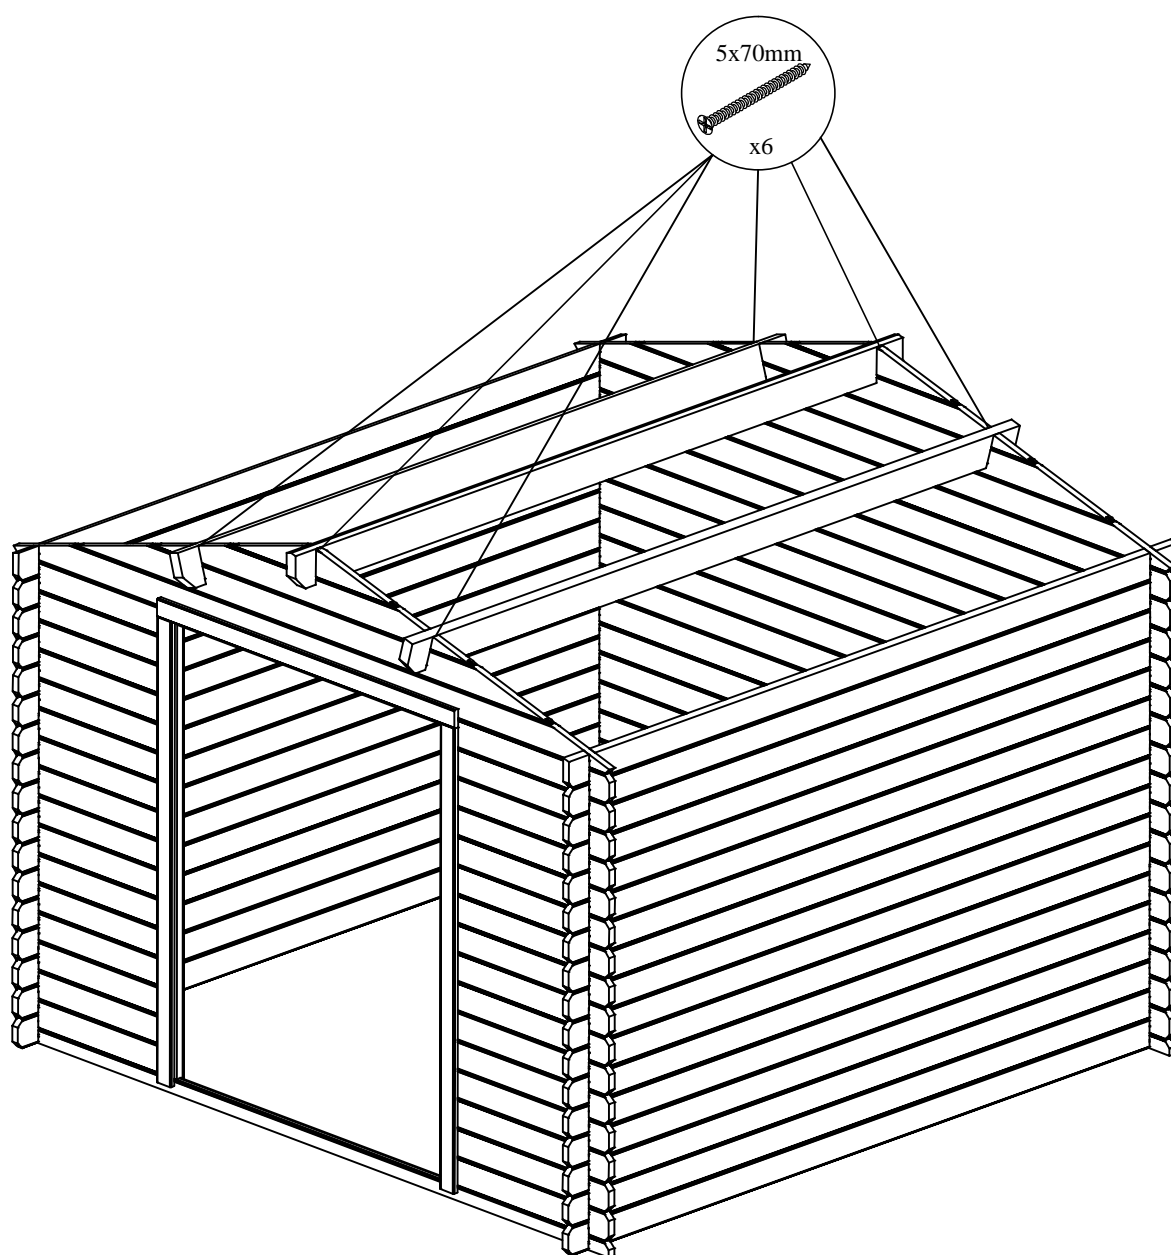

CA 2874
2.98 x 2.48 m, 28mm

LIST OF ALL PARTS

Pos.	Quantity	Dimension, mm			Details	
		A	B	C		
1	x 2	2980	55	28		
3	x 32	730	110	28		
4	x 16+1	2980	110	28		
4a	x 32+1	2480	110	28		
5a	x 1	1594	102	66		
5b	x 2	1775	87	66		
6	x 2	2480	110	28		
7	x 2	2967	434	28		
8	x 1	2480	140	44		
8a	x 2	2480	140	44		
9	x 4	1870	37	16		
10	x58(+2)	1600	88	18		
11	x 1	10m	1m			

Position	Dimension (mm)	Quantity
1	2980 x 55 x 28	2

Position	Dimension (mm)	Quantity
3	730 x 110 x 28	32
4	2980 x 110 x 28	16+1
4a	2480 x 110 x 28	32+1
5a	1594 x 102 x 66	1
5b	1775 x 82 x 66	2

Position	Dimension (mm)	Quantity
6	2480 x 110 x 28	2

Position	Dimension (mm)	Quantity
7	2967 x 434 x 28	2
8	2480 x 140 x 44	1
8a	2480 x 140 x 44	2

Position	Dimension (mm)	Quantity
9	1870 x 37 x 16	4

Position	Dimension (mm)	Quantity
10	1600 x 88 x 18	58 (+2)