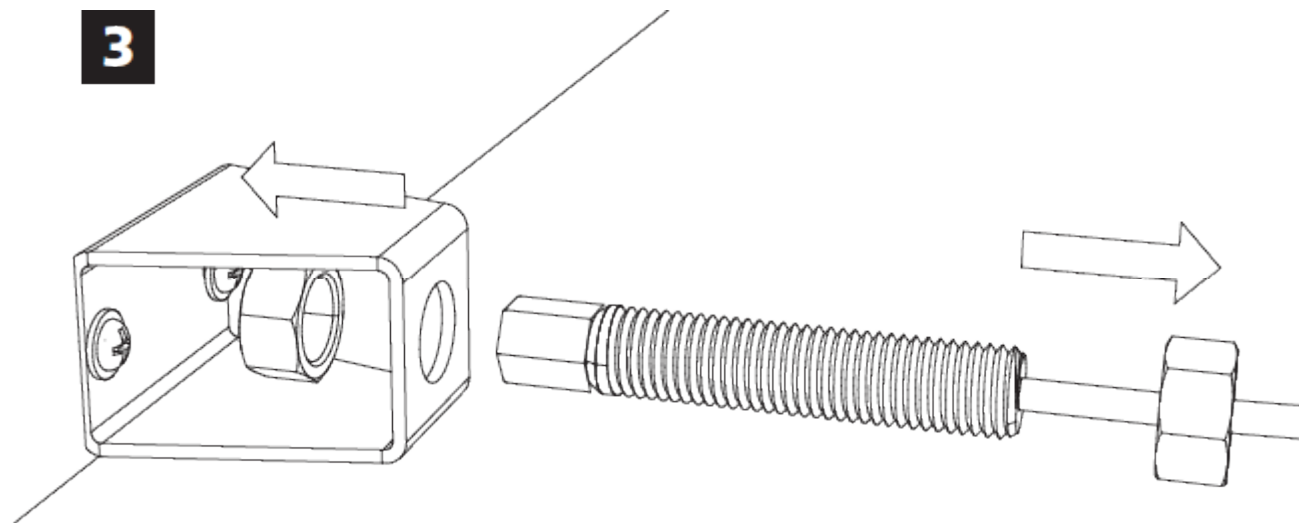

Deel 2 HARMONICADOEK / HARMONICA SHADE / FALTSONNENSEGEL / TISSUS D' OMBRAGE / TOLDOS HARMÓNICA / TELO RETRAIBILE
Part 2
Teil 2
Partie 2 MONTAGE HANDLEIDING / ASSEMBLY INSTRUCTIONS / MONTAGEANLEITUNG
Parte 2 NOTICE DE MONTAGE / INSTRUCCIONES DE MONTAJE / INSTRUZIONI DI MONTAGGIO