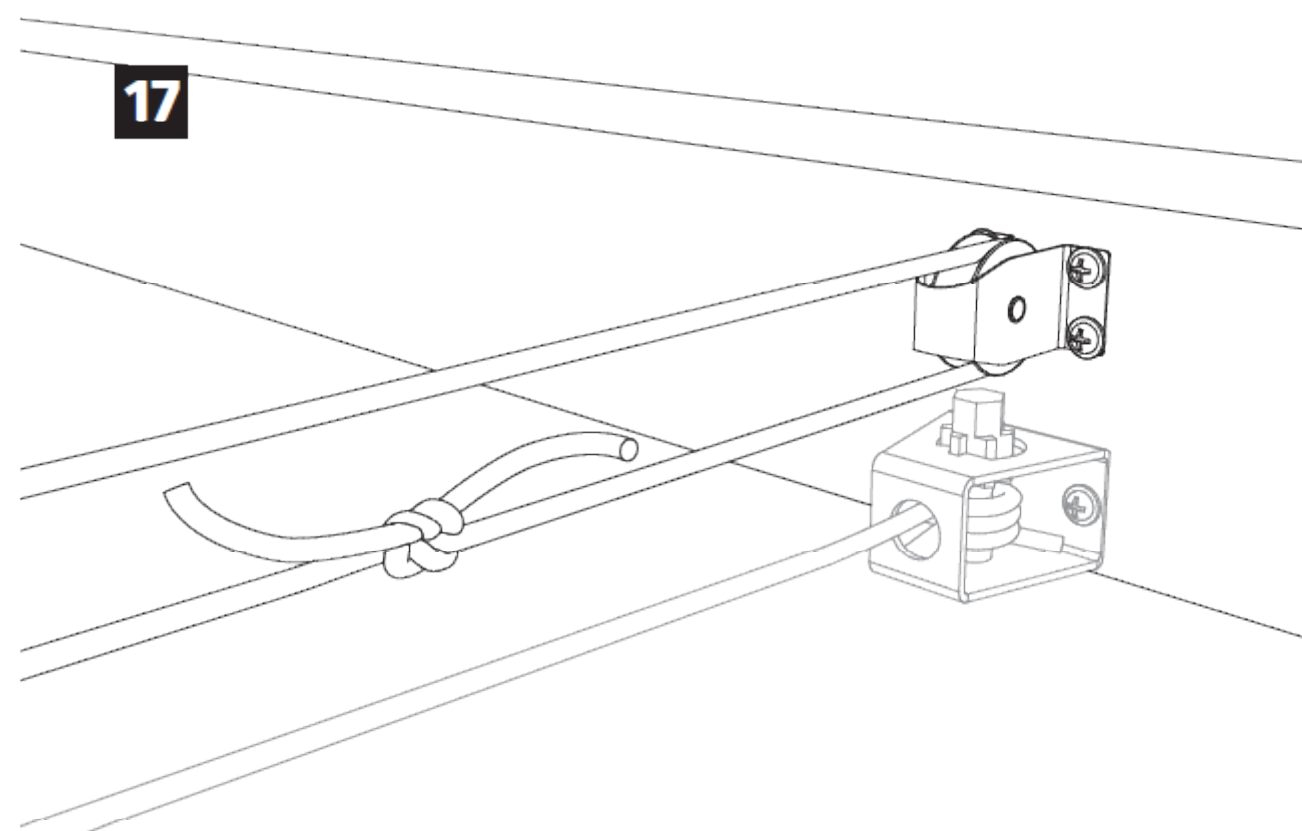

Deel 2 HARMONICADOEK / HARMONICA SHADE / FALTSONNENSEGEL / TISSUS D' OMBRAGE / TOLDOS HARMÓNICA / TELO RETRAIBILE
Part 2
Teil 2
Partie 2 MONTAGE HANDLEIDING / ASSEMBLY INSTRUCTIONS / MONTAGEANLEITUNG
Parte 2 NOTICE DE MONTAGE / INSTRUCCIONES DE MONTAJE / INSTRUZIONI DI MONTAGGIO