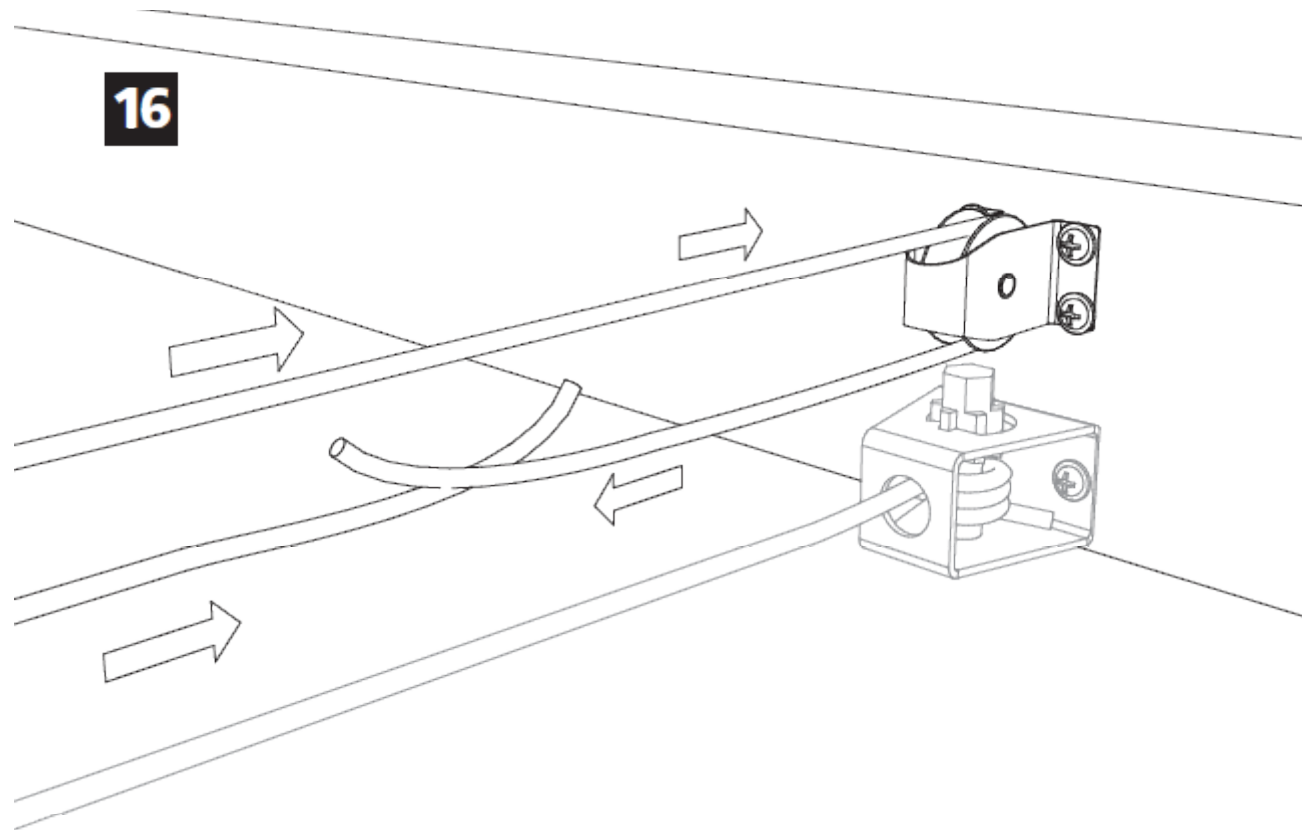

Deel 2 HARMONICADOEK / HARMONICA SHADE / FALTSONNENSEGEL / TISSUS D' OMBRAGE / TOLDOS HARMÓNICA / TELO RETRAIBILE
Part 2
Teil 2
Partie 2 MONTAGE HANDLEIDING / ASSEMBLY INSTRUCTIONS / MONTAGEANLEITUNG
Parte 2 NOTICE DE MONTAGE / INSTRUCCIONES DE MONTAJE / INSTRUZIONI DI MONTAGGIO