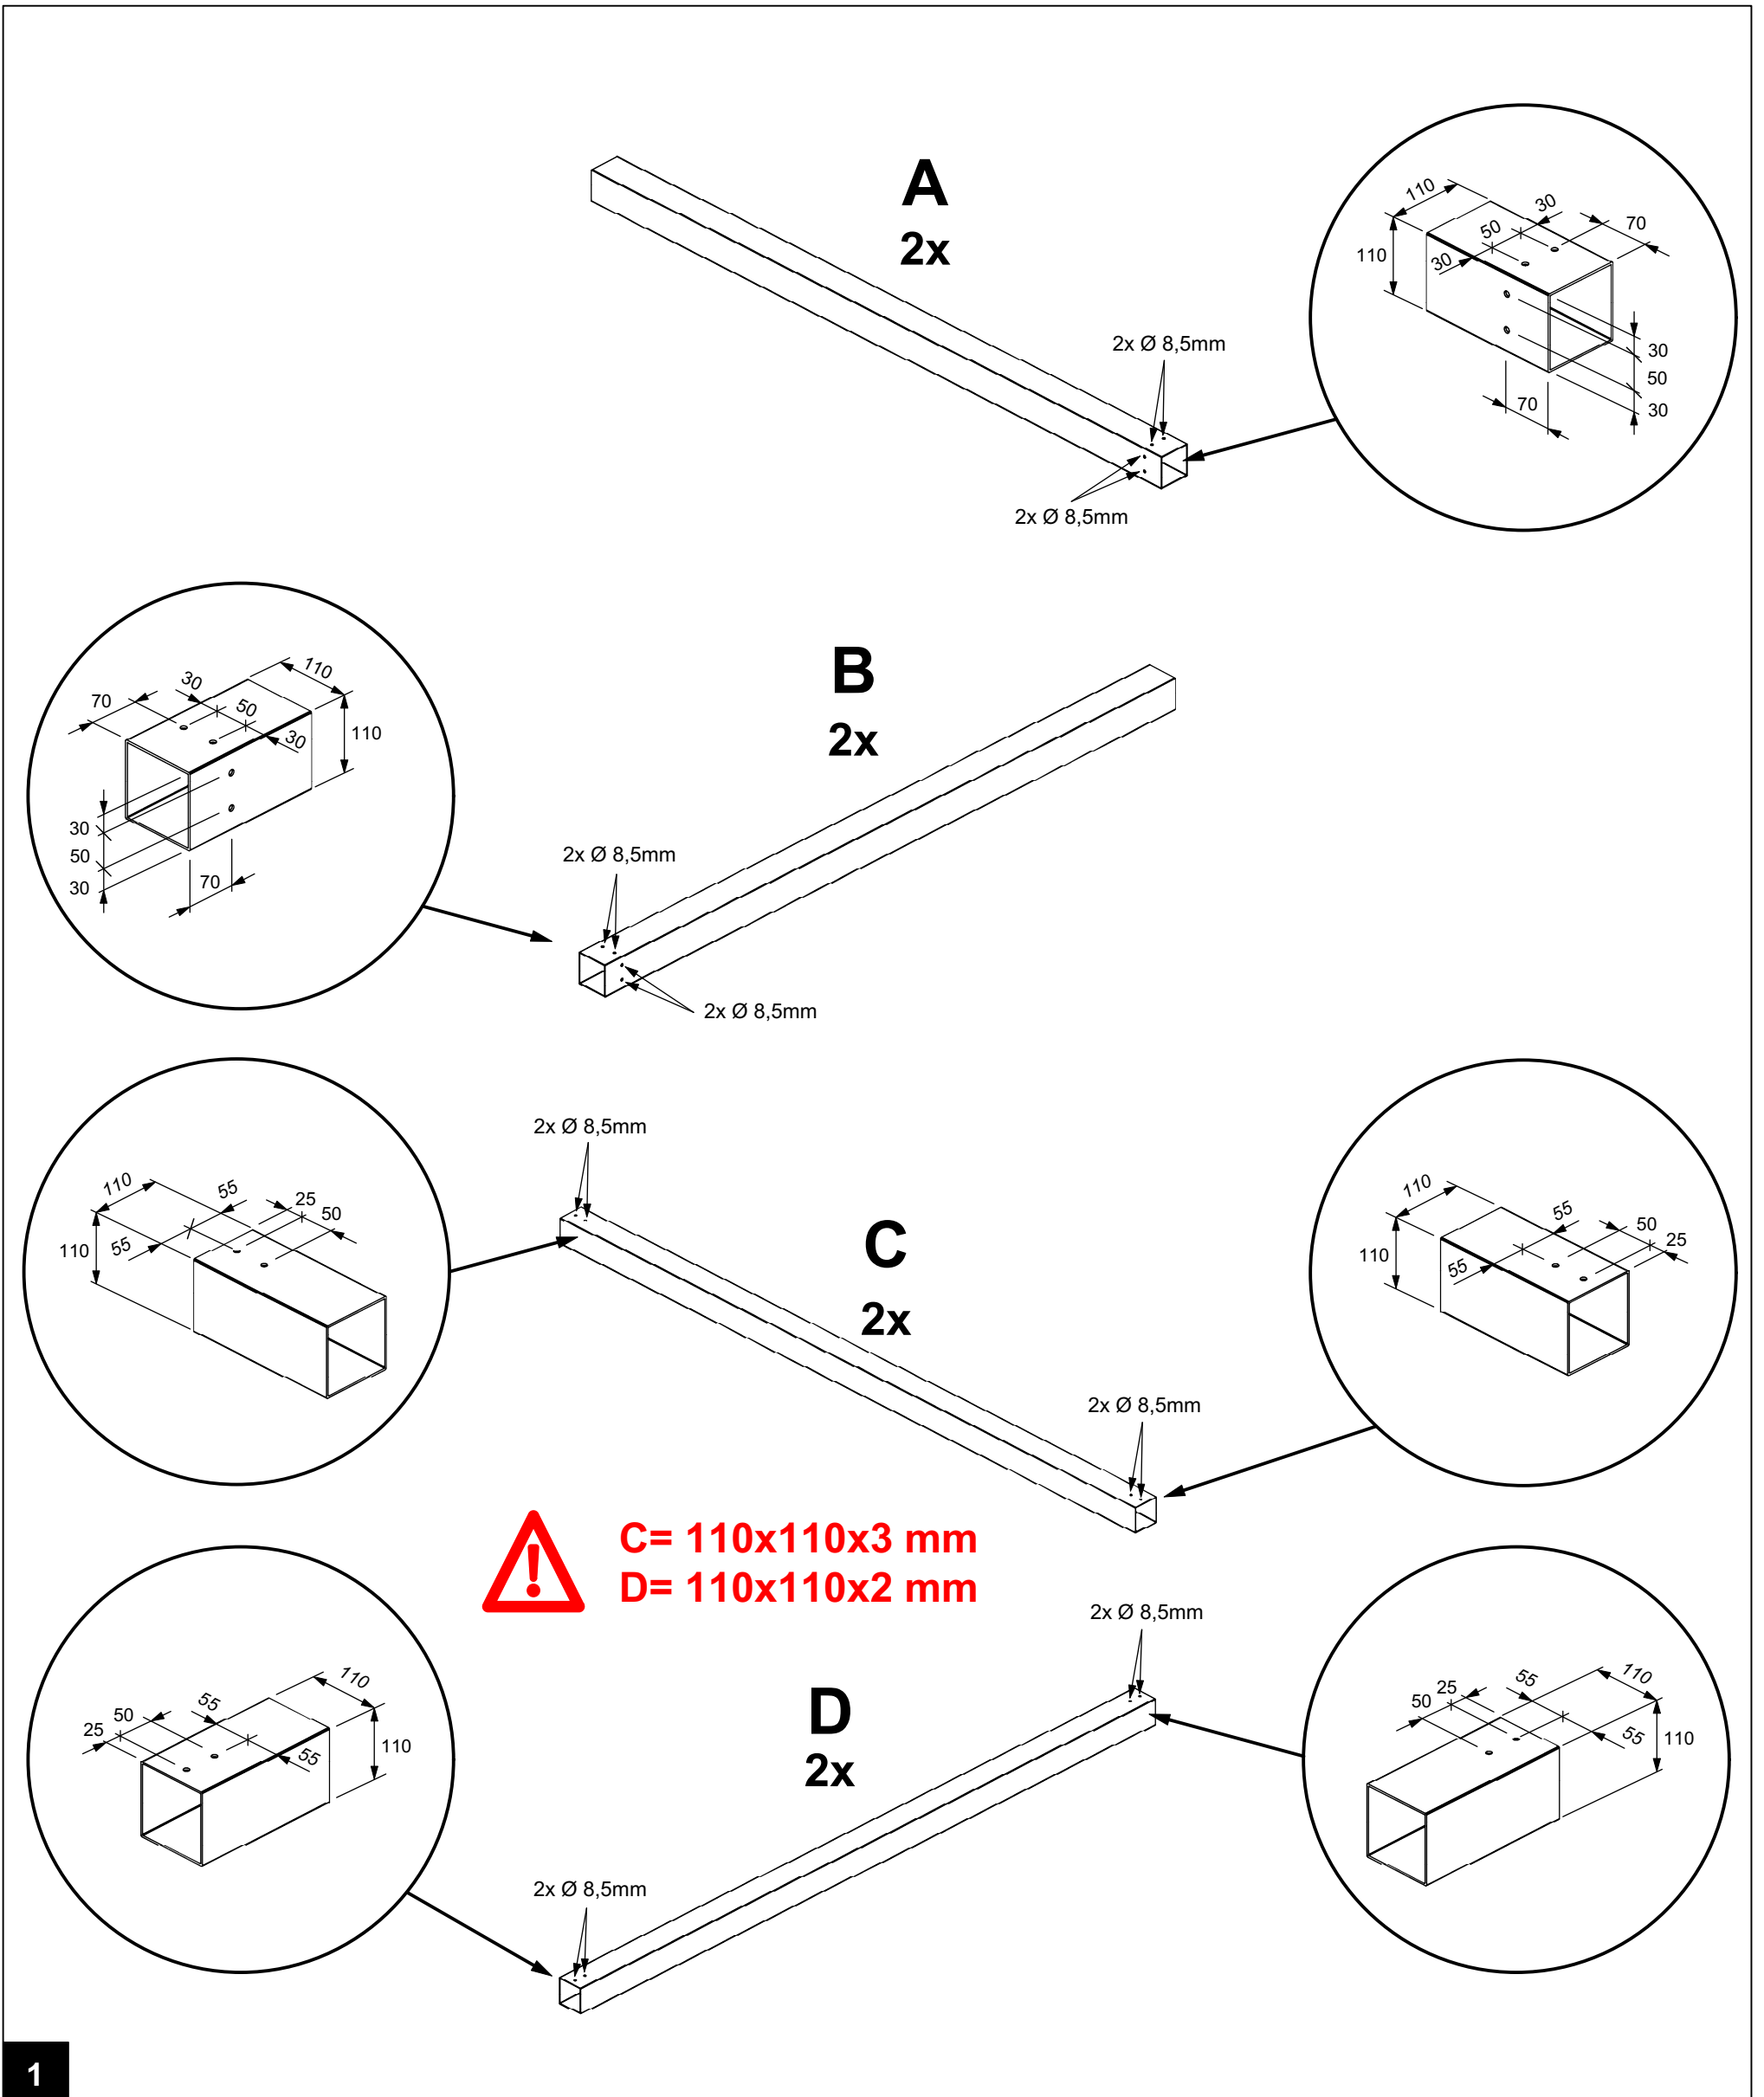

Pergola WITH THE PERFECT SHADOW

319x319 cm + 319x419 cm

Deel 1
Part 1
Teil 1
Partie 1
Parte 1

PERGOLA CONSTRUCTIE / PERGOLA CONSTRUCTION / PERGOLA BAUKASTEN / PERGOLA AUTOPORTANTE /
CONSTRUCCIÓN DE PÉRGOLA / COSTRUZIONE DELLA STRUTTURA

MONTAGE HANDLEIDING / ASSEMBLY INSTRUCTIONS / MONTAGEANLEITUNG
NOTICE DE MONTAGE / INSTRUCCIONES DE MONTAJE / ISTRUZIONI DI MONTAGGIO