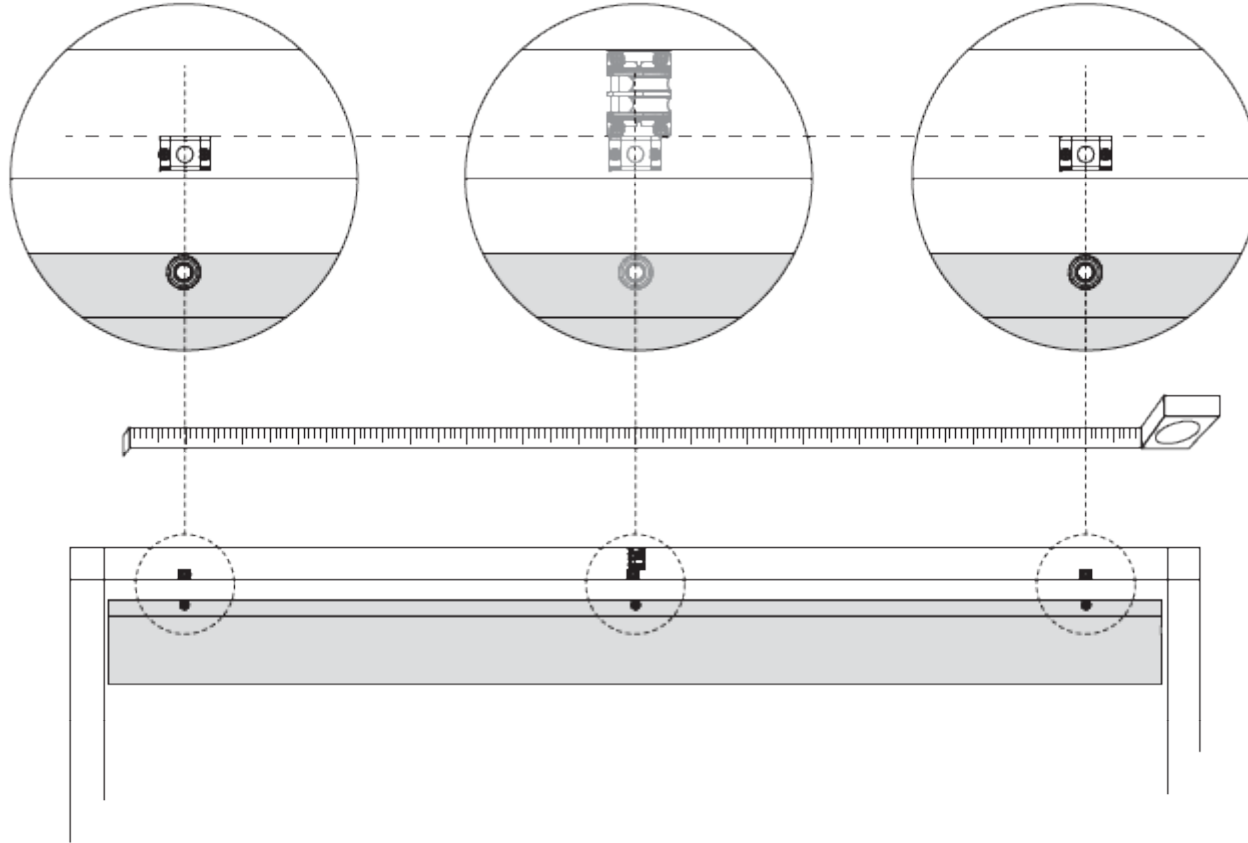

Deel 2 HARMONICADOEK / HARMONICA SHADE / FALTSONNENSEGEL / TISSUS D' OMBRAGE / TOLDOS HARMÓNICA / TELO RETRAIBILE
Part 2
Teil 2
Partie 2 MONTAGE HANDLEIDING / ASSEMBLY INSTRUCTIONS / MONTAGEANLEITUNG
Parte 2 NOTICE DE MONTAGE / INSTRUCCIONES DE MONTAJE / INSTRUZIONI DI MONTAGGIO

1