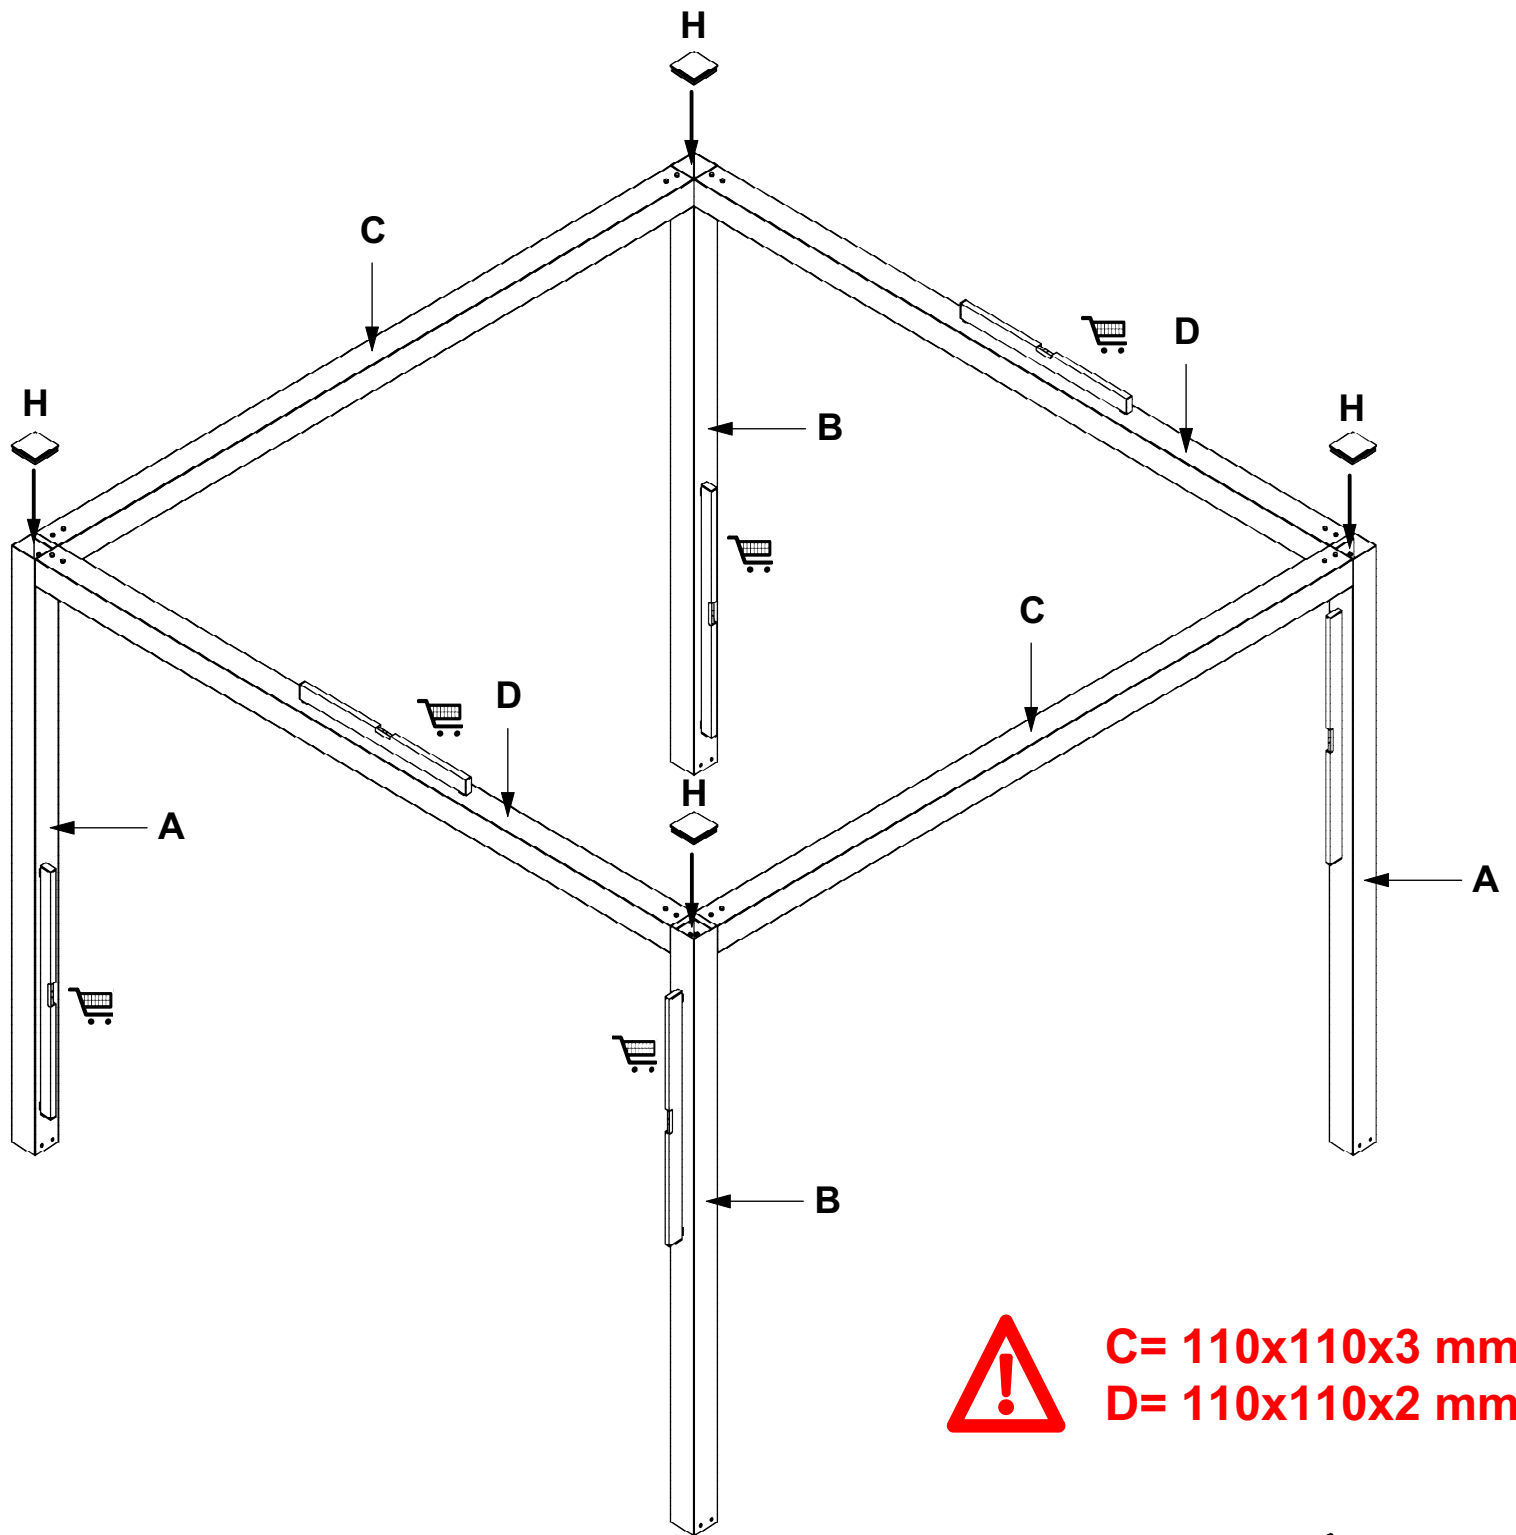

Pergola WITH THE PERFECT SHADOW

319x319 cm + 319x419 cm

Deel 1
Part 1
Teil 1
Partie 1
Parte 1

PERGOLA CONSTRUCTIE / PERGOLA CONSTRUCTION / PERGOLA BAUKASTEN / PERGOLA AUTOPORTANTE /
CONSTRUCCIÓN DE PÉRGOLA / COSTRUZIONE DELLA STRUTTURA

MONTAGE HANDLEIDING / ASSEMBLY INSTRUCTIONS / MONTAGEANLEITUNG
NOTICE DE MONTAGE / INSTRUCCIONES DE MONTAJE / ISTRUZIONI DI MONTAGGIO

C= 110x110x3 mm
D= 110x110x2 mm