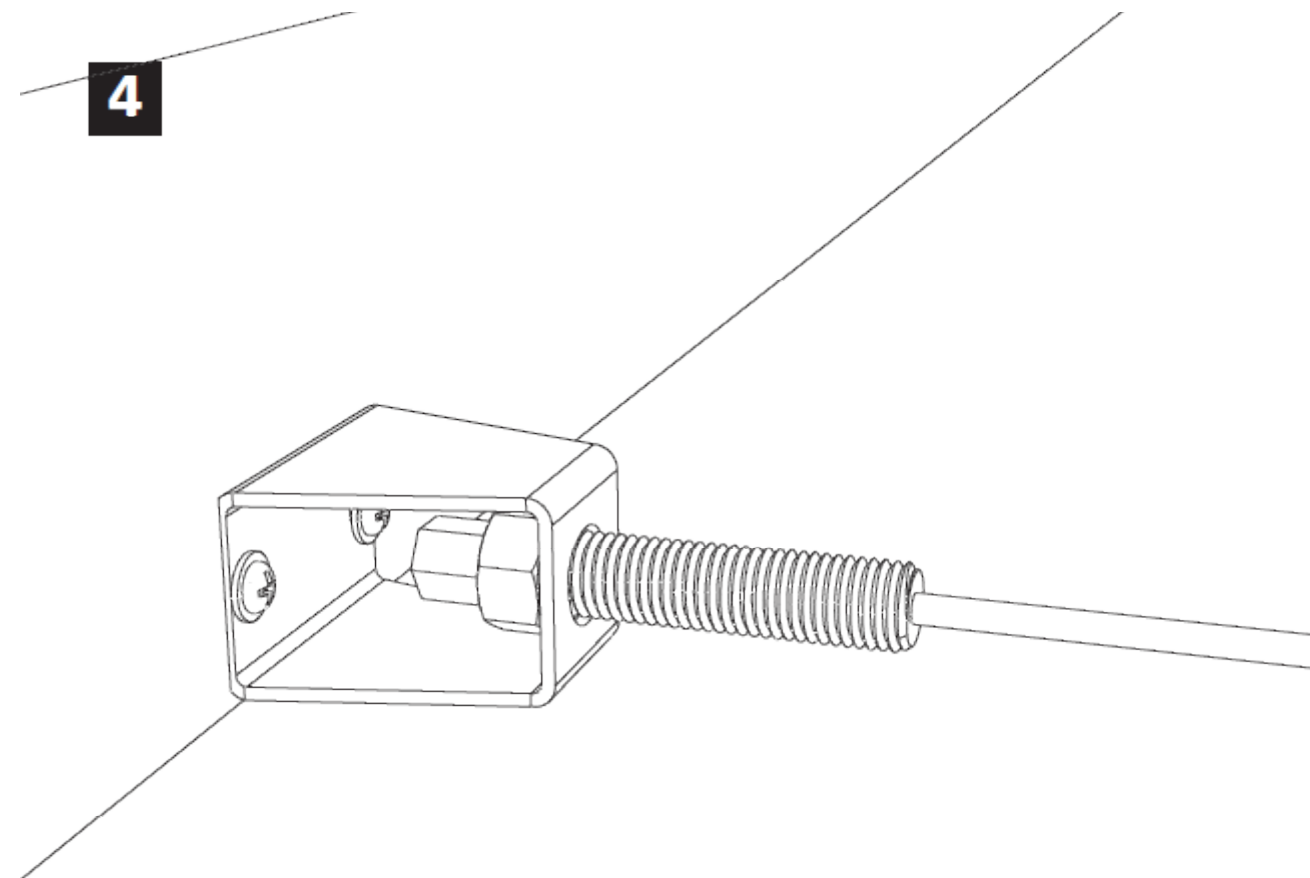

Deel 2 HARMONICADOEK / HARMONICA SHADE / FALTSONNENSEGEL / TISSUS D' OMBRAGE / TOLDOS HARMÓNICA / TELO RETRAIBILE
Part 2
Teil 2
Partie 2 MONTAGE HANDLEIDING / ASSEMBLY INSTRUCTIONS / MONTAGEANLEITUNG
Parte 2 NOTICE DE MONTAGE / INSTRUCCIONES DE MONTAJE / INSTRUZIONI DI MONTAGGIO