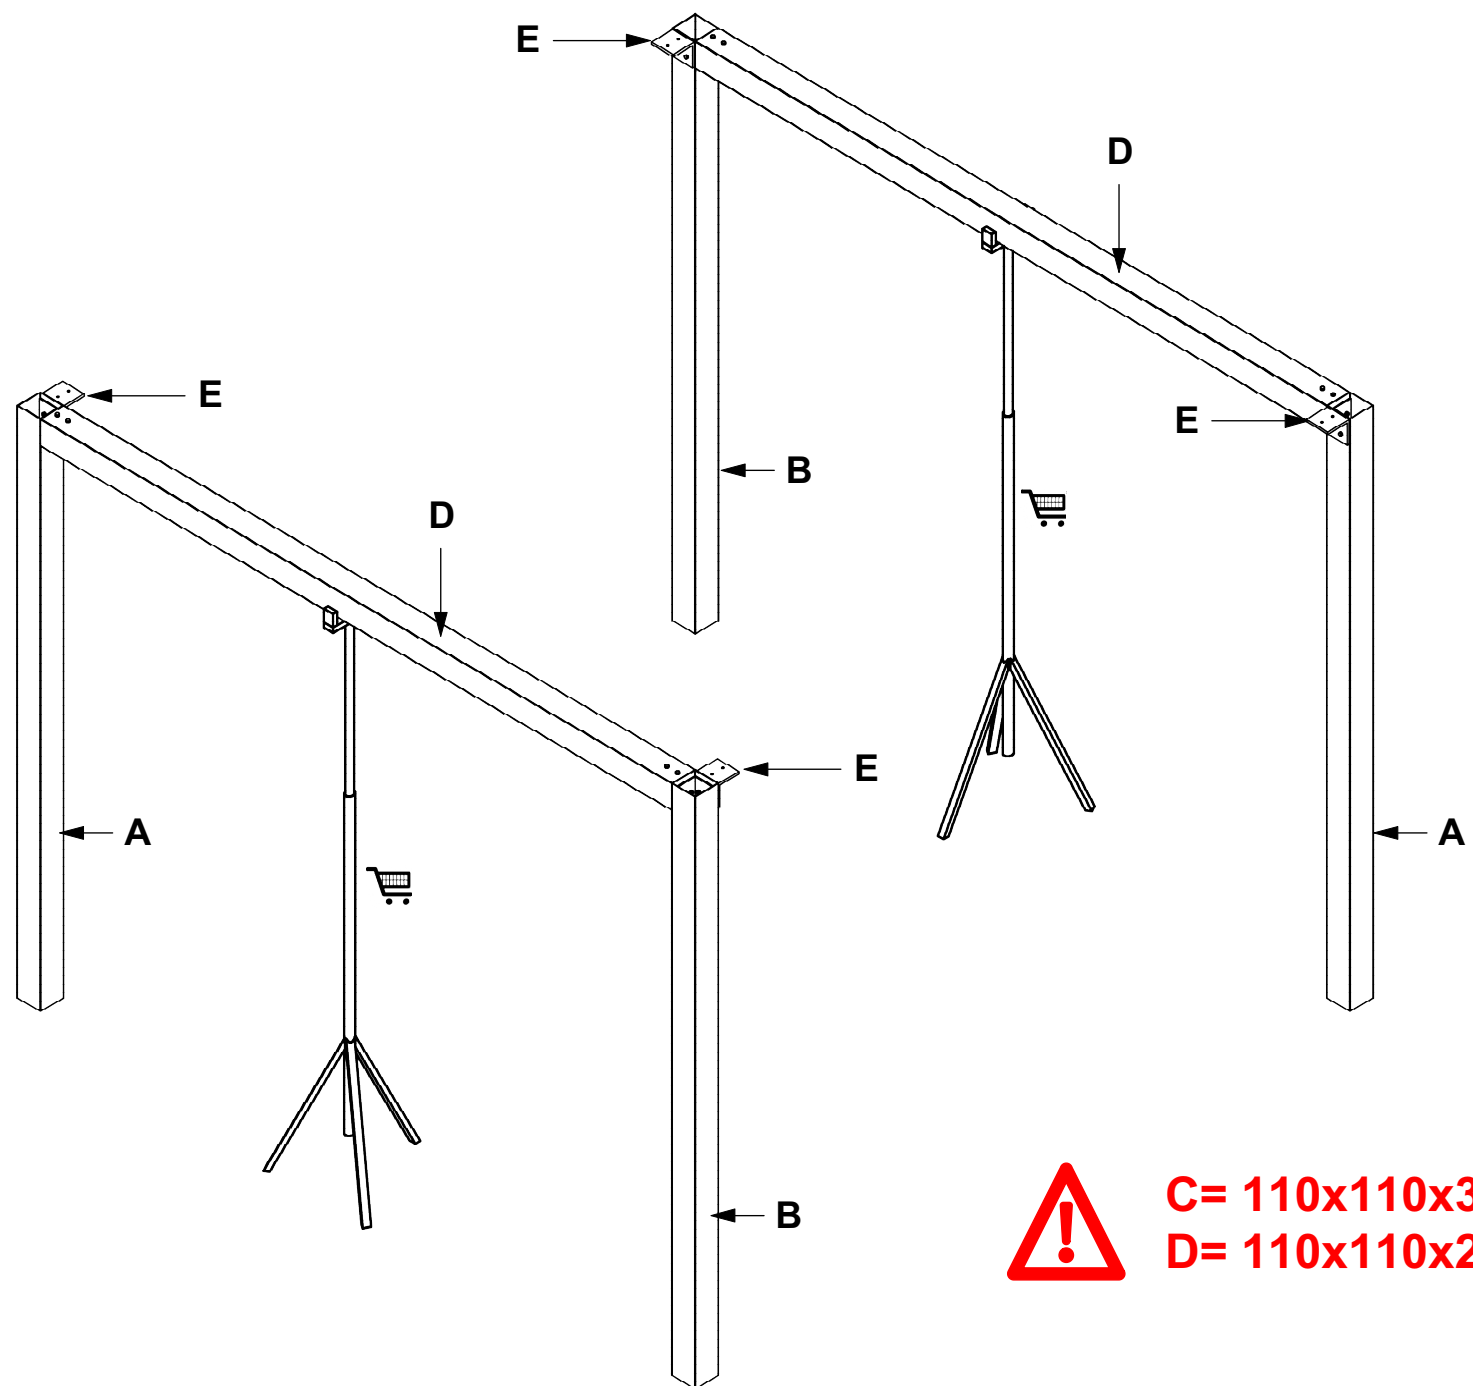

Pergola WITH THE PERFECT SHADOW

319x319 cm + 319x419 cm

Deel 1
Part 1
Teil 1
Partie 1
Parte 1

PERGOLA CONSTRUCTIE / PERGOLA CONSTRUCTION / PERGOLA BAUKASTEN / PERGOLA AUTOPORTANTE /
CONSTRUCCIÓN DE PÉRGOLA / COSTRUZIONE DELLA STRUTTURA

MONTAGE HANDLEIDING / ASSEMBLY INSTRUCTIONS / MONTAGEANLEITUNG
NOTICE DE MONTAGE / INSTRUCCIONES DE MONTAJE / ISTRUZIONI DI MONTAGGIO