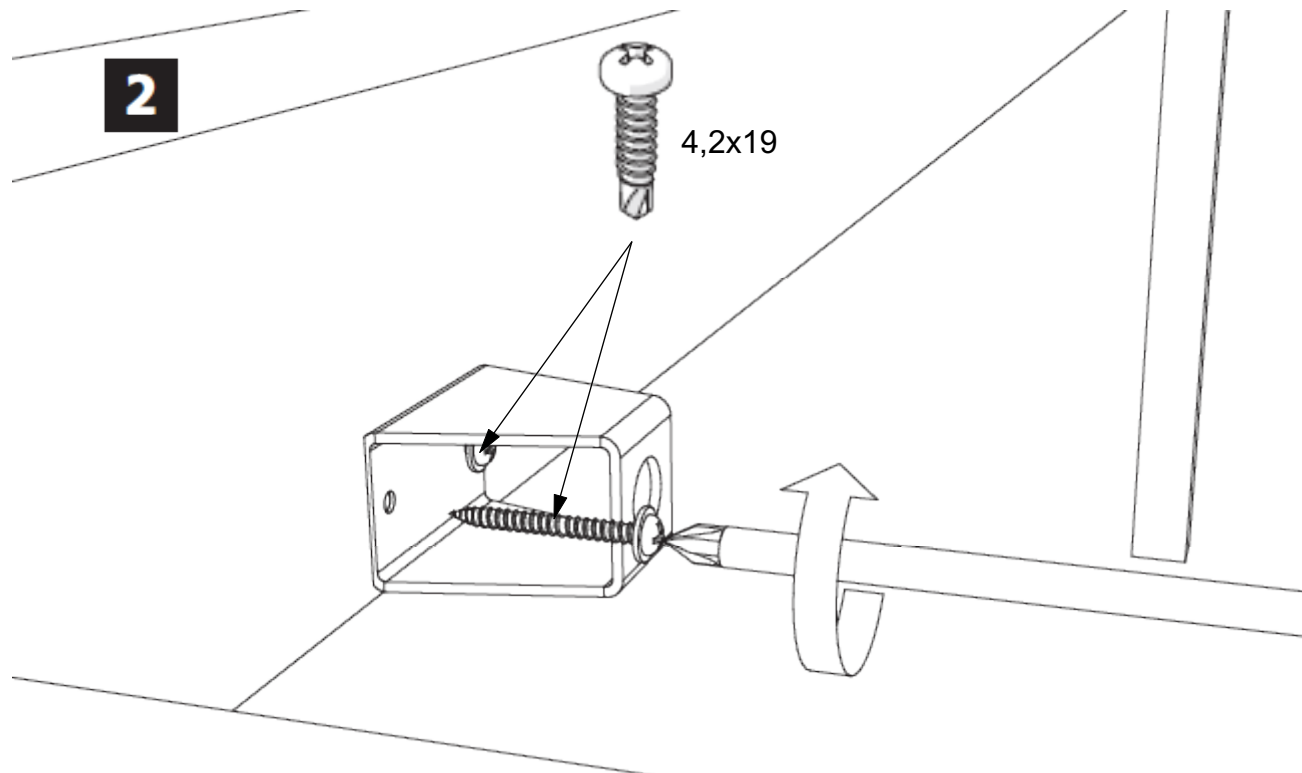

Deel 2 HARMONICADOEK / HARMONICA SHADE / FALTSONNENSEGEL / TISSUS D' OMBRAGE / TOLDOS HARMÓNICA / TELO RETRAIBILE
Part 2
Teil 2
Partie 2 MONTAGE HANDLEIDING / ASSEMBLY INSTRUCTIONS / MONTAGEANLEITUNG
Parte 2 NOTICE DE MONTAGE / INSTRUCCIONES DE MONTAJE / INSTRUZIONI DI MONTAGGIO

1

2