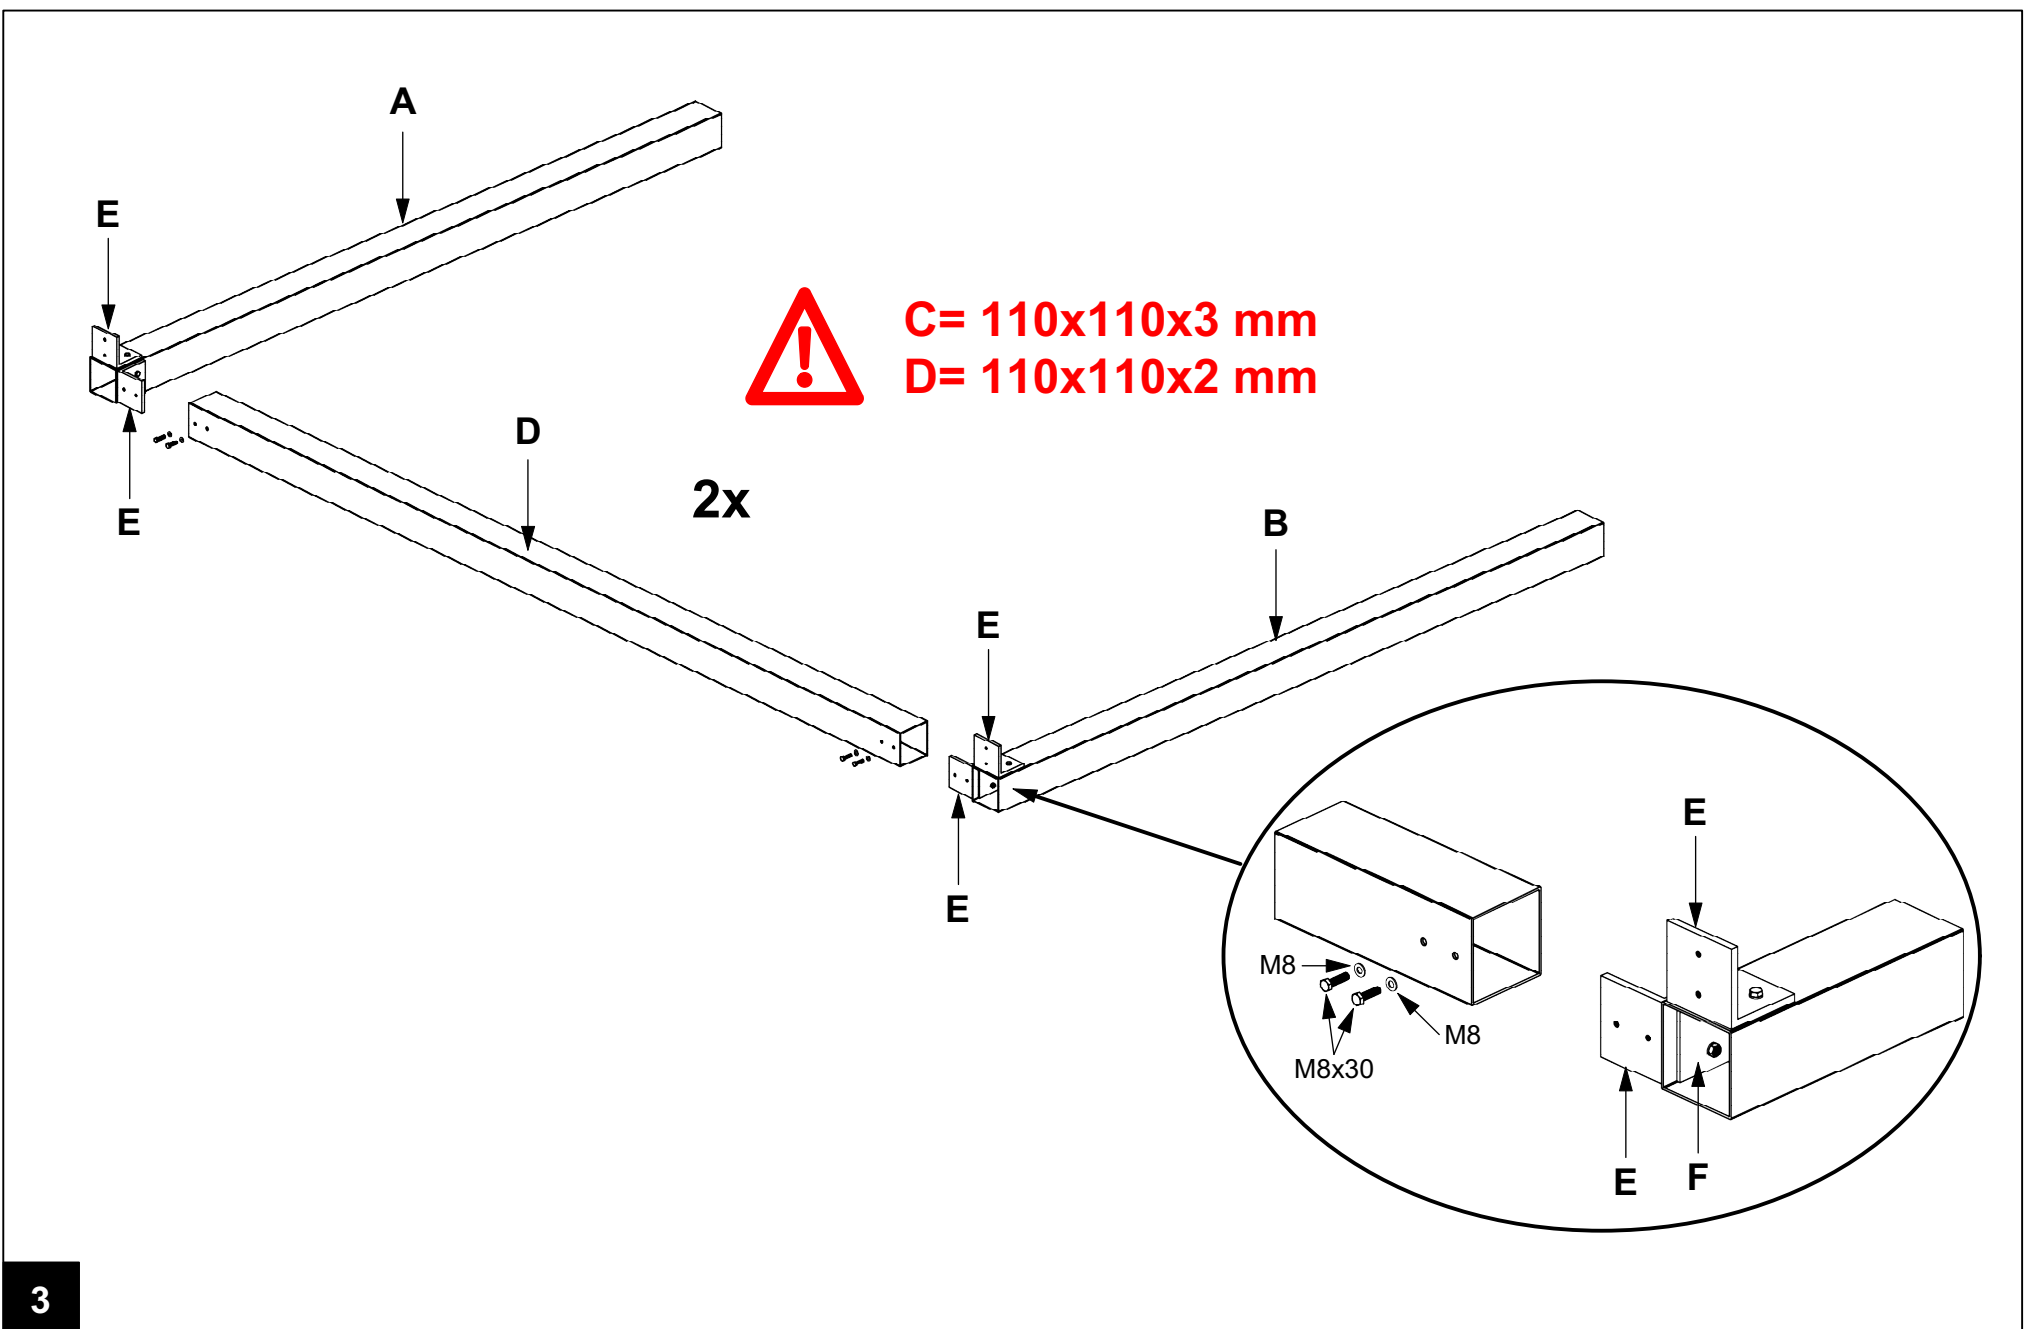

Pergola WITH THE PERFECT SHADOW

319x319 cm + 319x419 cm

Deel 1
Part 1
Teil 1
Partie 1
Parte 1

PERGOLA CONSTRUCTIE / PERGOLA CONSTRUCTION / PERGOLA BAUKASTEN / PERGOLA AUTOPORTANTE /
CONSTRUCCIÓN DE PÉRGOLA / COSTRUZIONE DELLA STRUTTURA

MONTAGE HANDLEIDING / ASSEMBLY INSTRUCTIONS / MONTAGEANLEITUNG
NOTICE DE MONTAGE / INSTRUCCIONES DE MONTAJE / ISTRUZIONI DI MONTAGGIO