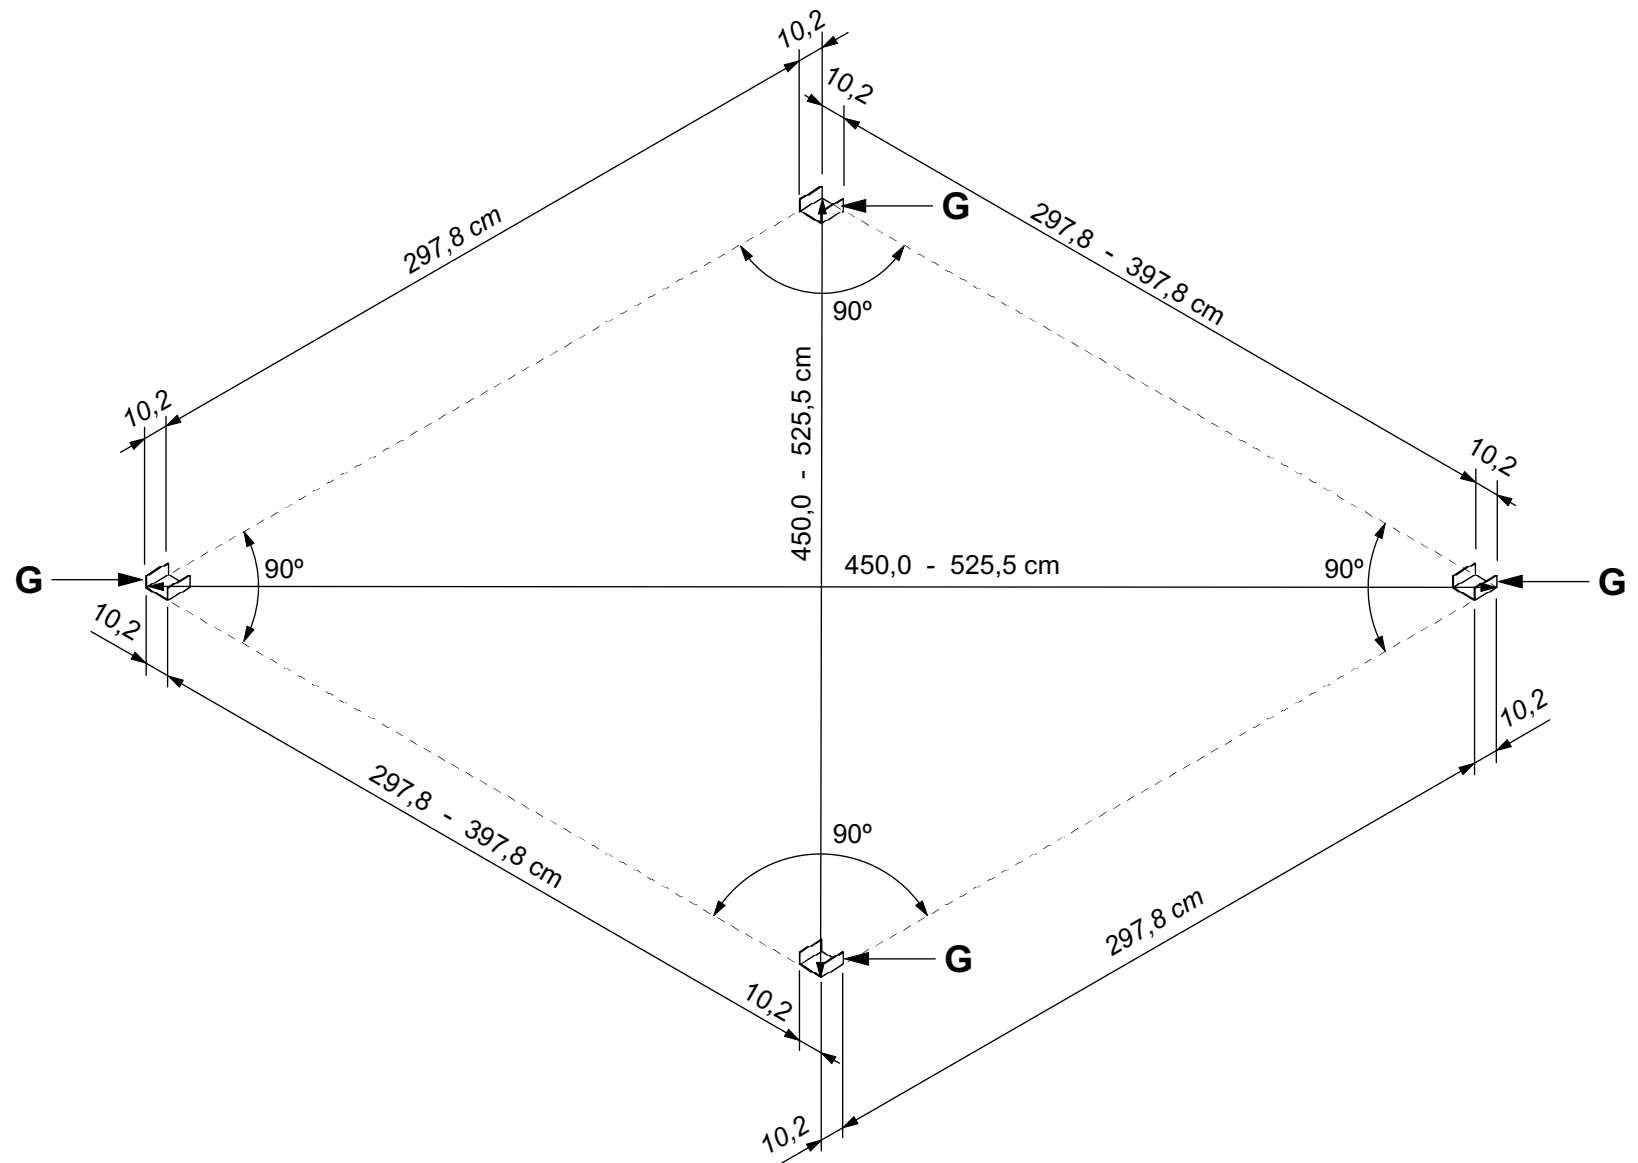

Pergola WITH THE PERFECT SHADOW

319x319 cm + 319x419 cm

Deel 1
Part 1
Teil 1
Partie 1
Parte 1

PERGOLA CONSTRUCTIE / PERGOLA CONSTRUCTION / PERGOLA BAUKASTEN / PERGOLA AUTOPORTANTE /
CONSTRUCCIÓN DE PÉRGOLA / COSTRUZIONE DELLA STRUTTURA

MONTAGE HANDLEIDING / ASSEMBLY INSTRUCTIONS / MONTAGEANLEITUNG
NOTICE DE MONTAGE / INSTRUCCIONES DE MONTAJE / ISTRUZIONI DI MONTAGGIO

C= 110x110x3 mm
D= 110x110x2 mm