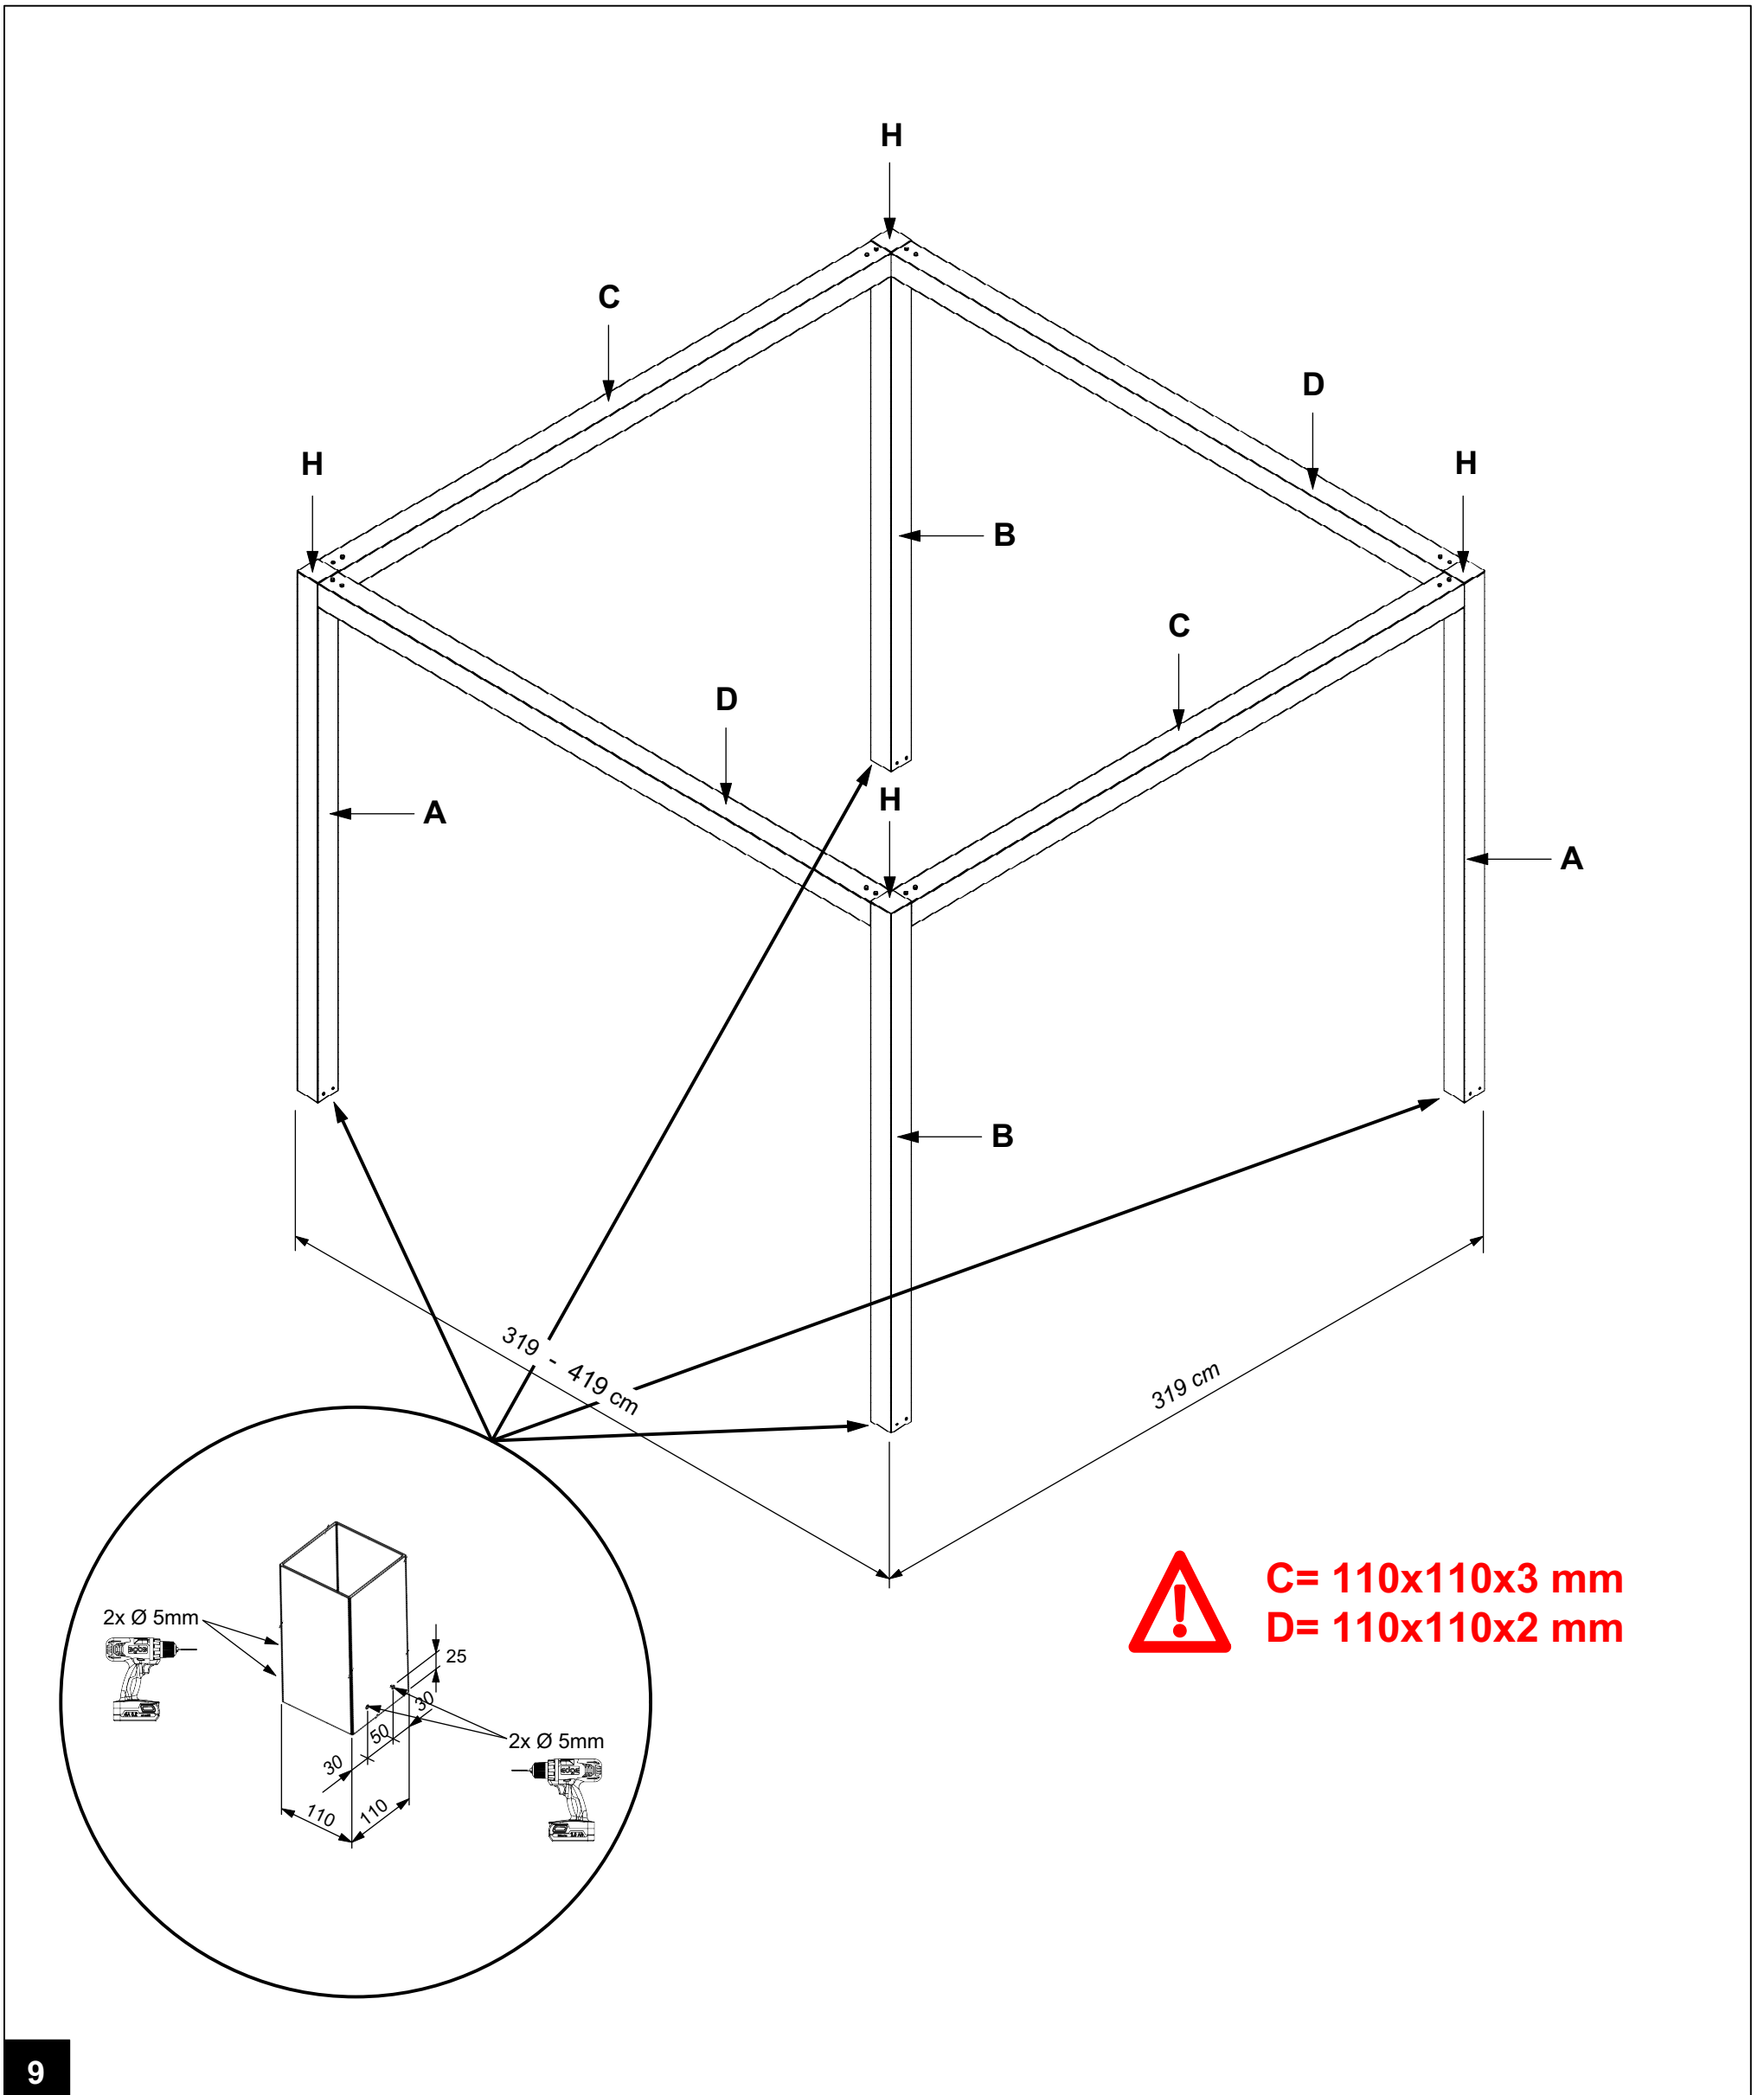

Pergola WITH THE PERFECT SHADOW

319x319 cm + 319x419 cm

Deel 1
Part 1
Teil 1
Partie 1
Parte 1

PERGOLA CONSTRUCTIE / PERGOLA CONSTRUCTION / PERGOLA BAUKASTEN / PERGOLA AUTOPORTANTE /
CONSTRUCCIÓN DE PÉRGOLA / COSTRUZIONE DELLA STRUTTURA

MONTAGE HANDLEIDING / ASSEMBLY INSTRUCTIONS / MONTAGEANLEITUNG
NOTICE DE MONTAGE / INSTRUCCIONES DE MONTAJE / ISTRUZIONI DI MONTAGGIO