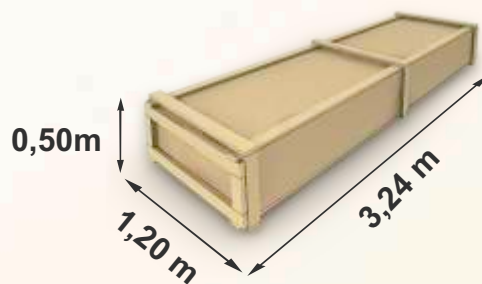

Tous nos modèles sont sans gouttière.

Le produit :

- Essence de bois : Epicéa du Nord, à lasurer.
- Epaisseur : 28 m/m à emboîter.
- Porte : double, 1/2 vitrée en verre 4 mm, charnières réglables Serrure à barillet. Largeur/Hauteur de passage : 1,42 m / 1,75 m.
- Toiture : voliges en 18 m/m. Feutre bitume noir 1 m/m.
- Surface de toiture : 7,94 m².

- Dimensions minimales de la dalle : 2,80x2,30m
- Surface à lasurer : 37 m²

LOGISTIQUE :

Poids : 450 kg