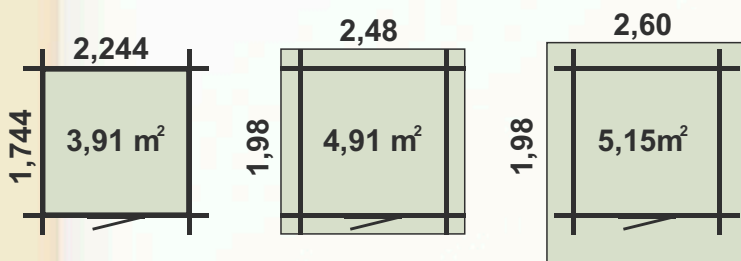

Tous nos modèles sont sans gouttière.

Le produit :

- Essence de bois : Epicéa du Nord, à lasurer.
- Epaisseur : 28 m/m.
- Porte : Double. 1/2 vitrée. Verre 4 m/m, charnières réglables. Serrure à barillet. Largeur/hauteur de passage : 142/175 cm.
- Toiture : voliges en 18 m/m. Feutre bitume noir ép. 1 m/m.
- Surface de toiture 5,5 m².

- Dimensions minimale de la dalle : 2,30x1.8m²
- Surface à lasurer: 30 m²

Logistique :

Poids : 360 kg