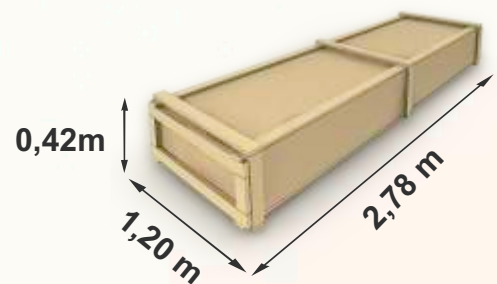

Tous nos modèles sont sans gouttière.

Le produit :

- Essence de bois : Epicéa du Nord, à lasurer.
- Epaisseur : 28 m/m.
- Porte : Double. 1/2 vitrée. Verre 4 m/m, charnières réglables. Serrure à barillet. Largeur/hauteur de passage : 142/175 cm.
- Toiture : voliges en 18 m/m. Feutre bitume noir ép. 1 m/m.
- Surface de toiture 5,5 m².

- Dimensions minimale de la dalle : 2,30x1.8m²
- Surface à lasurer: 30 m²

Logistique :

Poids : 360 kg