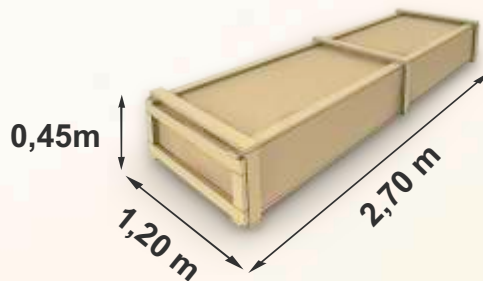

Tous nos modèles sont sans gouttière.

Le produit :

- Bois : Epicéa du Nord bruts à lasurer.
- Epaisseur : 28 m/m.
- Porte double 1/2 vitrée, verre 4 m/m, charnières réglables
- Serrure à barillet, largeur / hauteur de passage 142 / 175 cm.
- Toiture : voliges 18 m/m, feutre bitume noir ép. 1 m/m.
- Surface de la toiture 6,8 m².

- Dimensions minimales de la dalle : 2,30x2,30m
- Surface à lasurer : 33 m²

LOGISTIQUE :

Poids : 395 kg