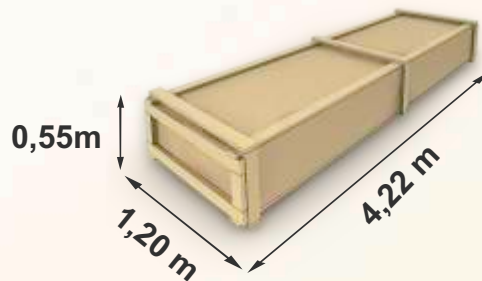

Tous nos modèles sont sans gouttière.

Le produit :

- Essence de bois : Epicéa du Nord, à lasurer.
- Epaisseur 28 m/m à emboiter.
- Porte : double, 1/2 vitrée en verre 4 m/m. Charnière réglables. Serrure à barillet. largeur/hauteur de passage 1,42/1.75 m
- Toiture : voliges en 18 m/m. Feutre bitume noir 1 m/m.
- Surface de toiture : 12,6 m².
- Fenêtre basculante 60 x 80 cm

- Dimensions minimales de la dalle : 3,80x2,80m
- Surface à lasurer : 48 m²

LOGISTISQUE :

Poids : 610 kg